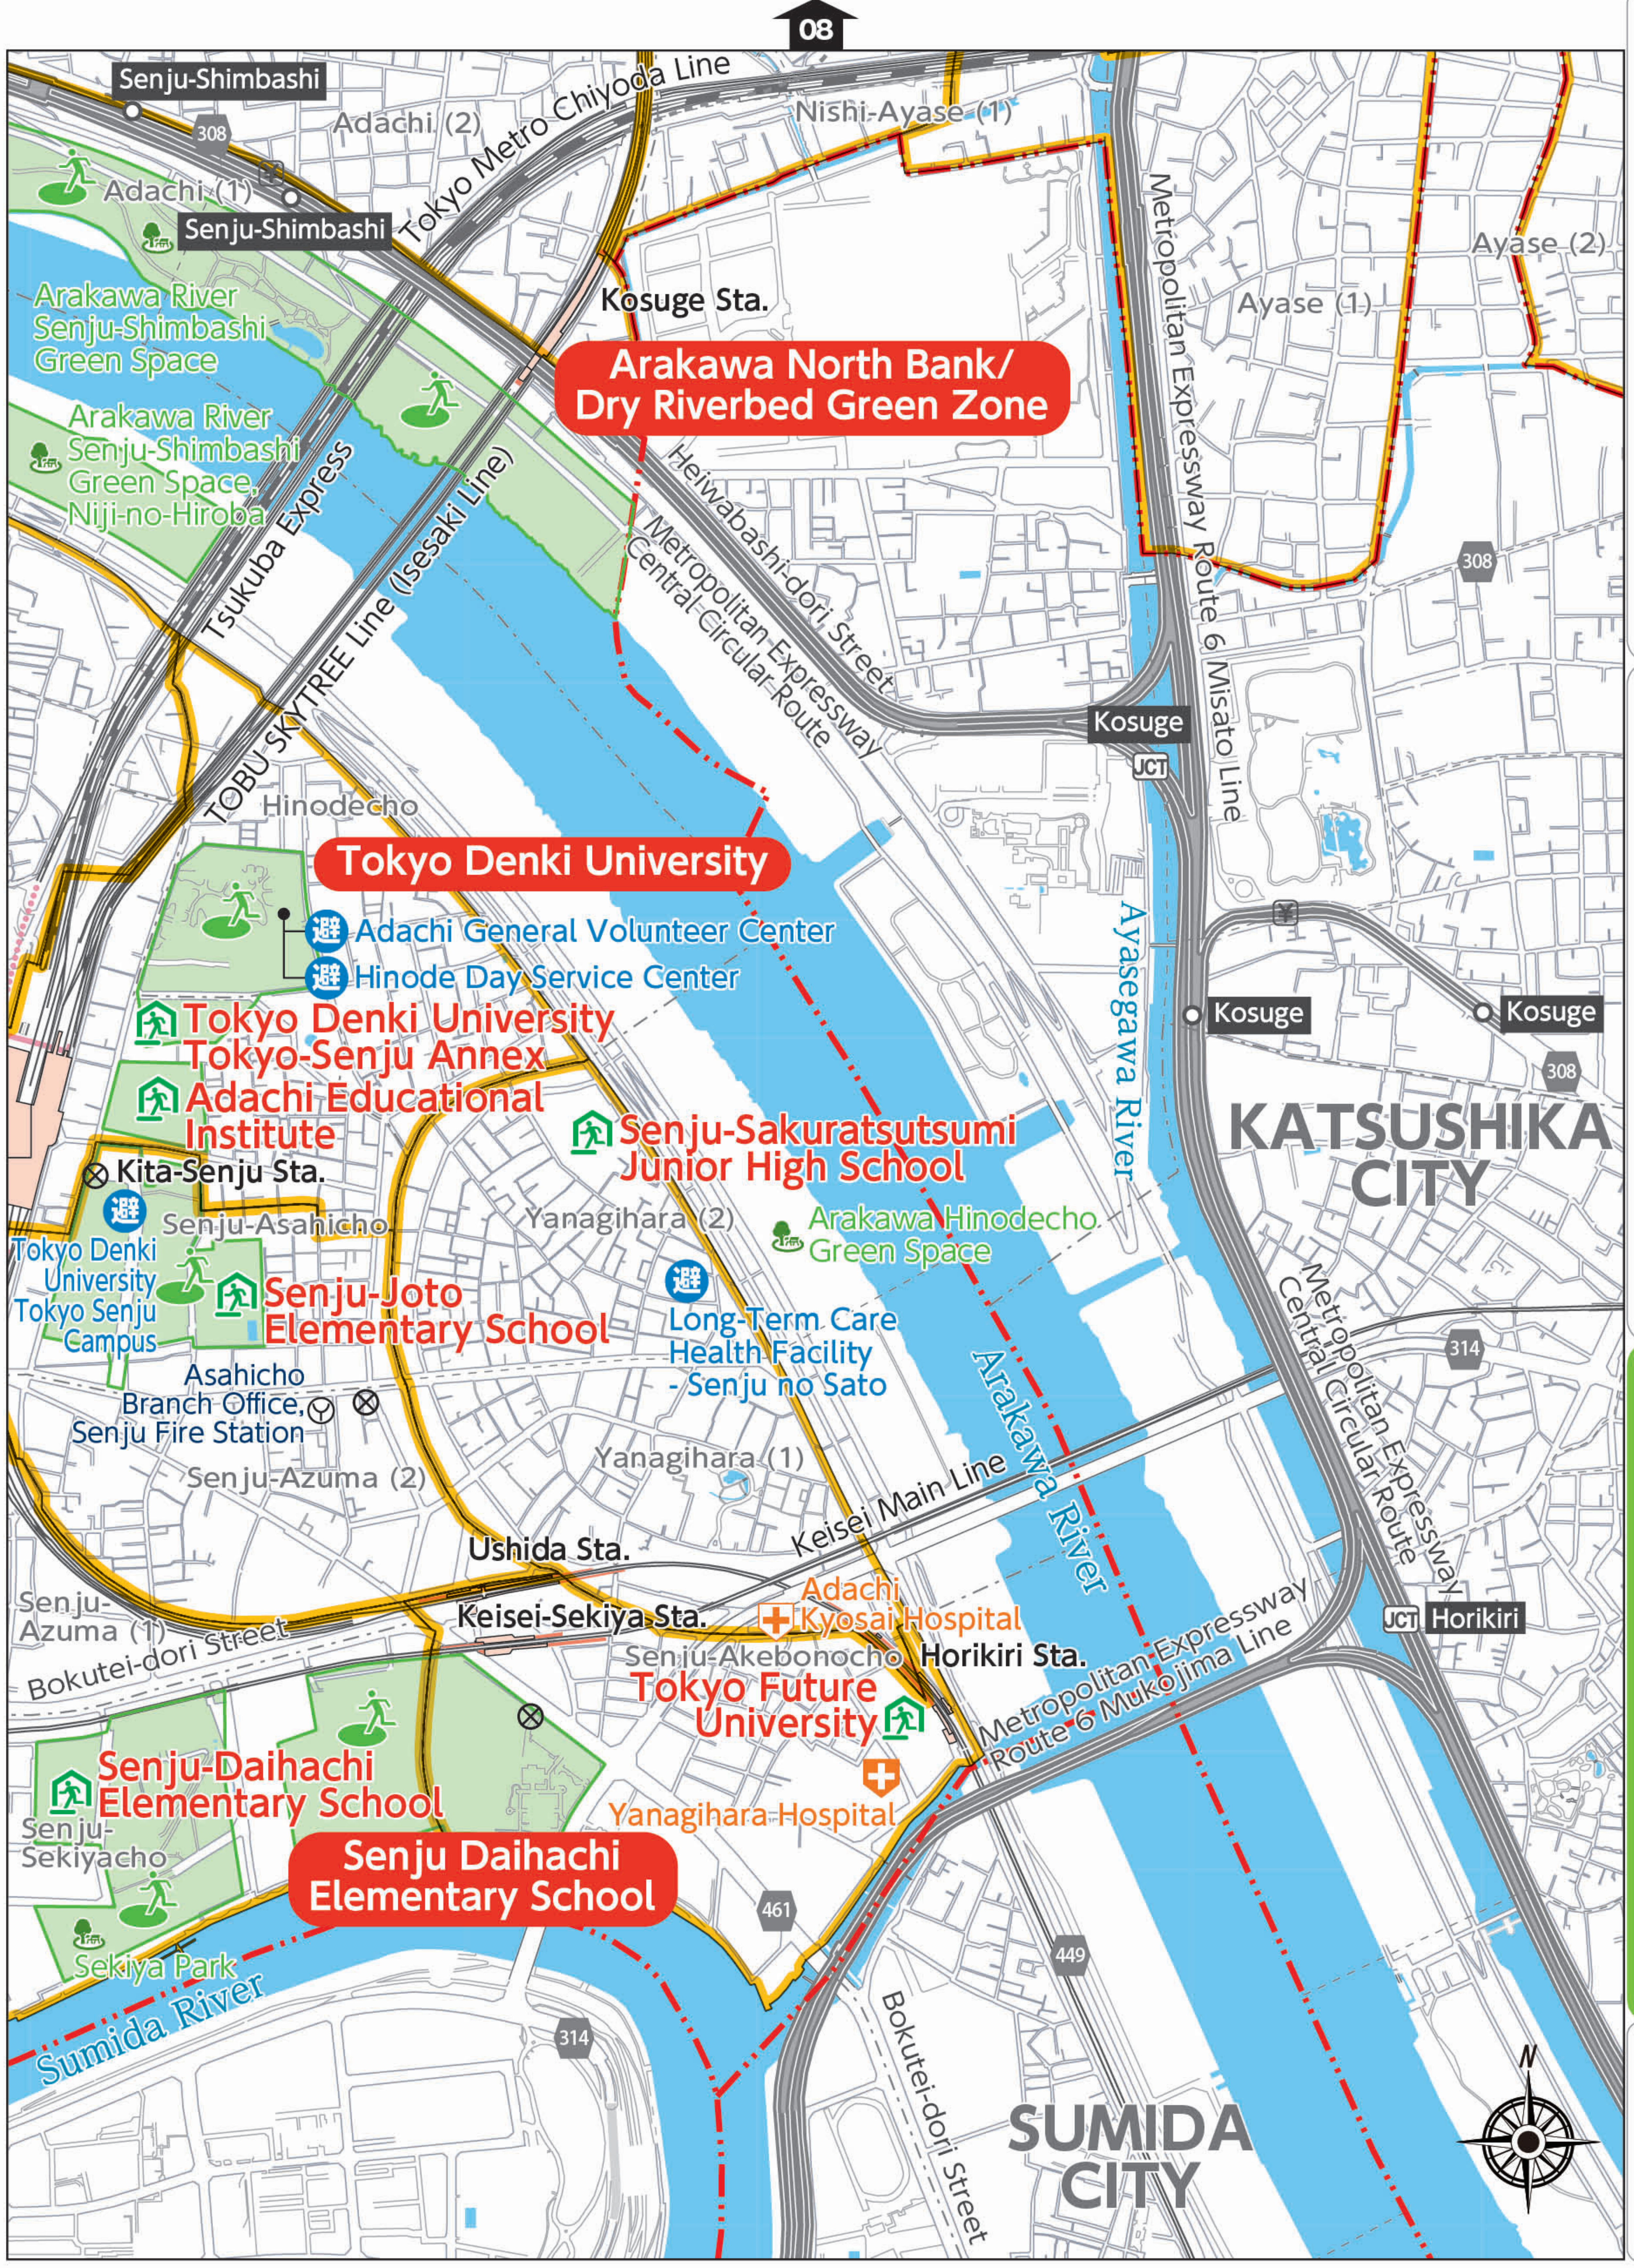

The evacuation process
避难步骤
대피 순서

Check
확인
확인
Where to evacuate in an emergency
紧急避难处 / 긴급 시 대피처

Temporary gathering site
临时集合场所
일시 집합 장소

Evacuation site
避难场所
대피 장소

Primary evacuation shelter
第一次避难所
제1차 대피소

Secondary evacuation shelter
第二次避难所
제2차 대피소

1:14,600 0 500 m

Detailed map / 详细地图 / 상세지도

Chapter 1

Chapter 2

Chapter 3

Reference

The evacuation process
避难步骤
대피 순서

Check
确认
확인

Where to evacuate in an emergency
紧急避难处 / 긴급 시 대피처

Temporary gathering site
临时集会场
일시 집합 장소

Evacuation site
避难场所
대피 장소

Primary evacuation shelter
第一次避难所
제1차 대피소

Secondary evacuation shelter
第二次避难所
제2차 대피소

1:14,600

Detailed map / 详细地图 / 상세지도

Chapter 1

Chapter 2

Chapter 3

Reference