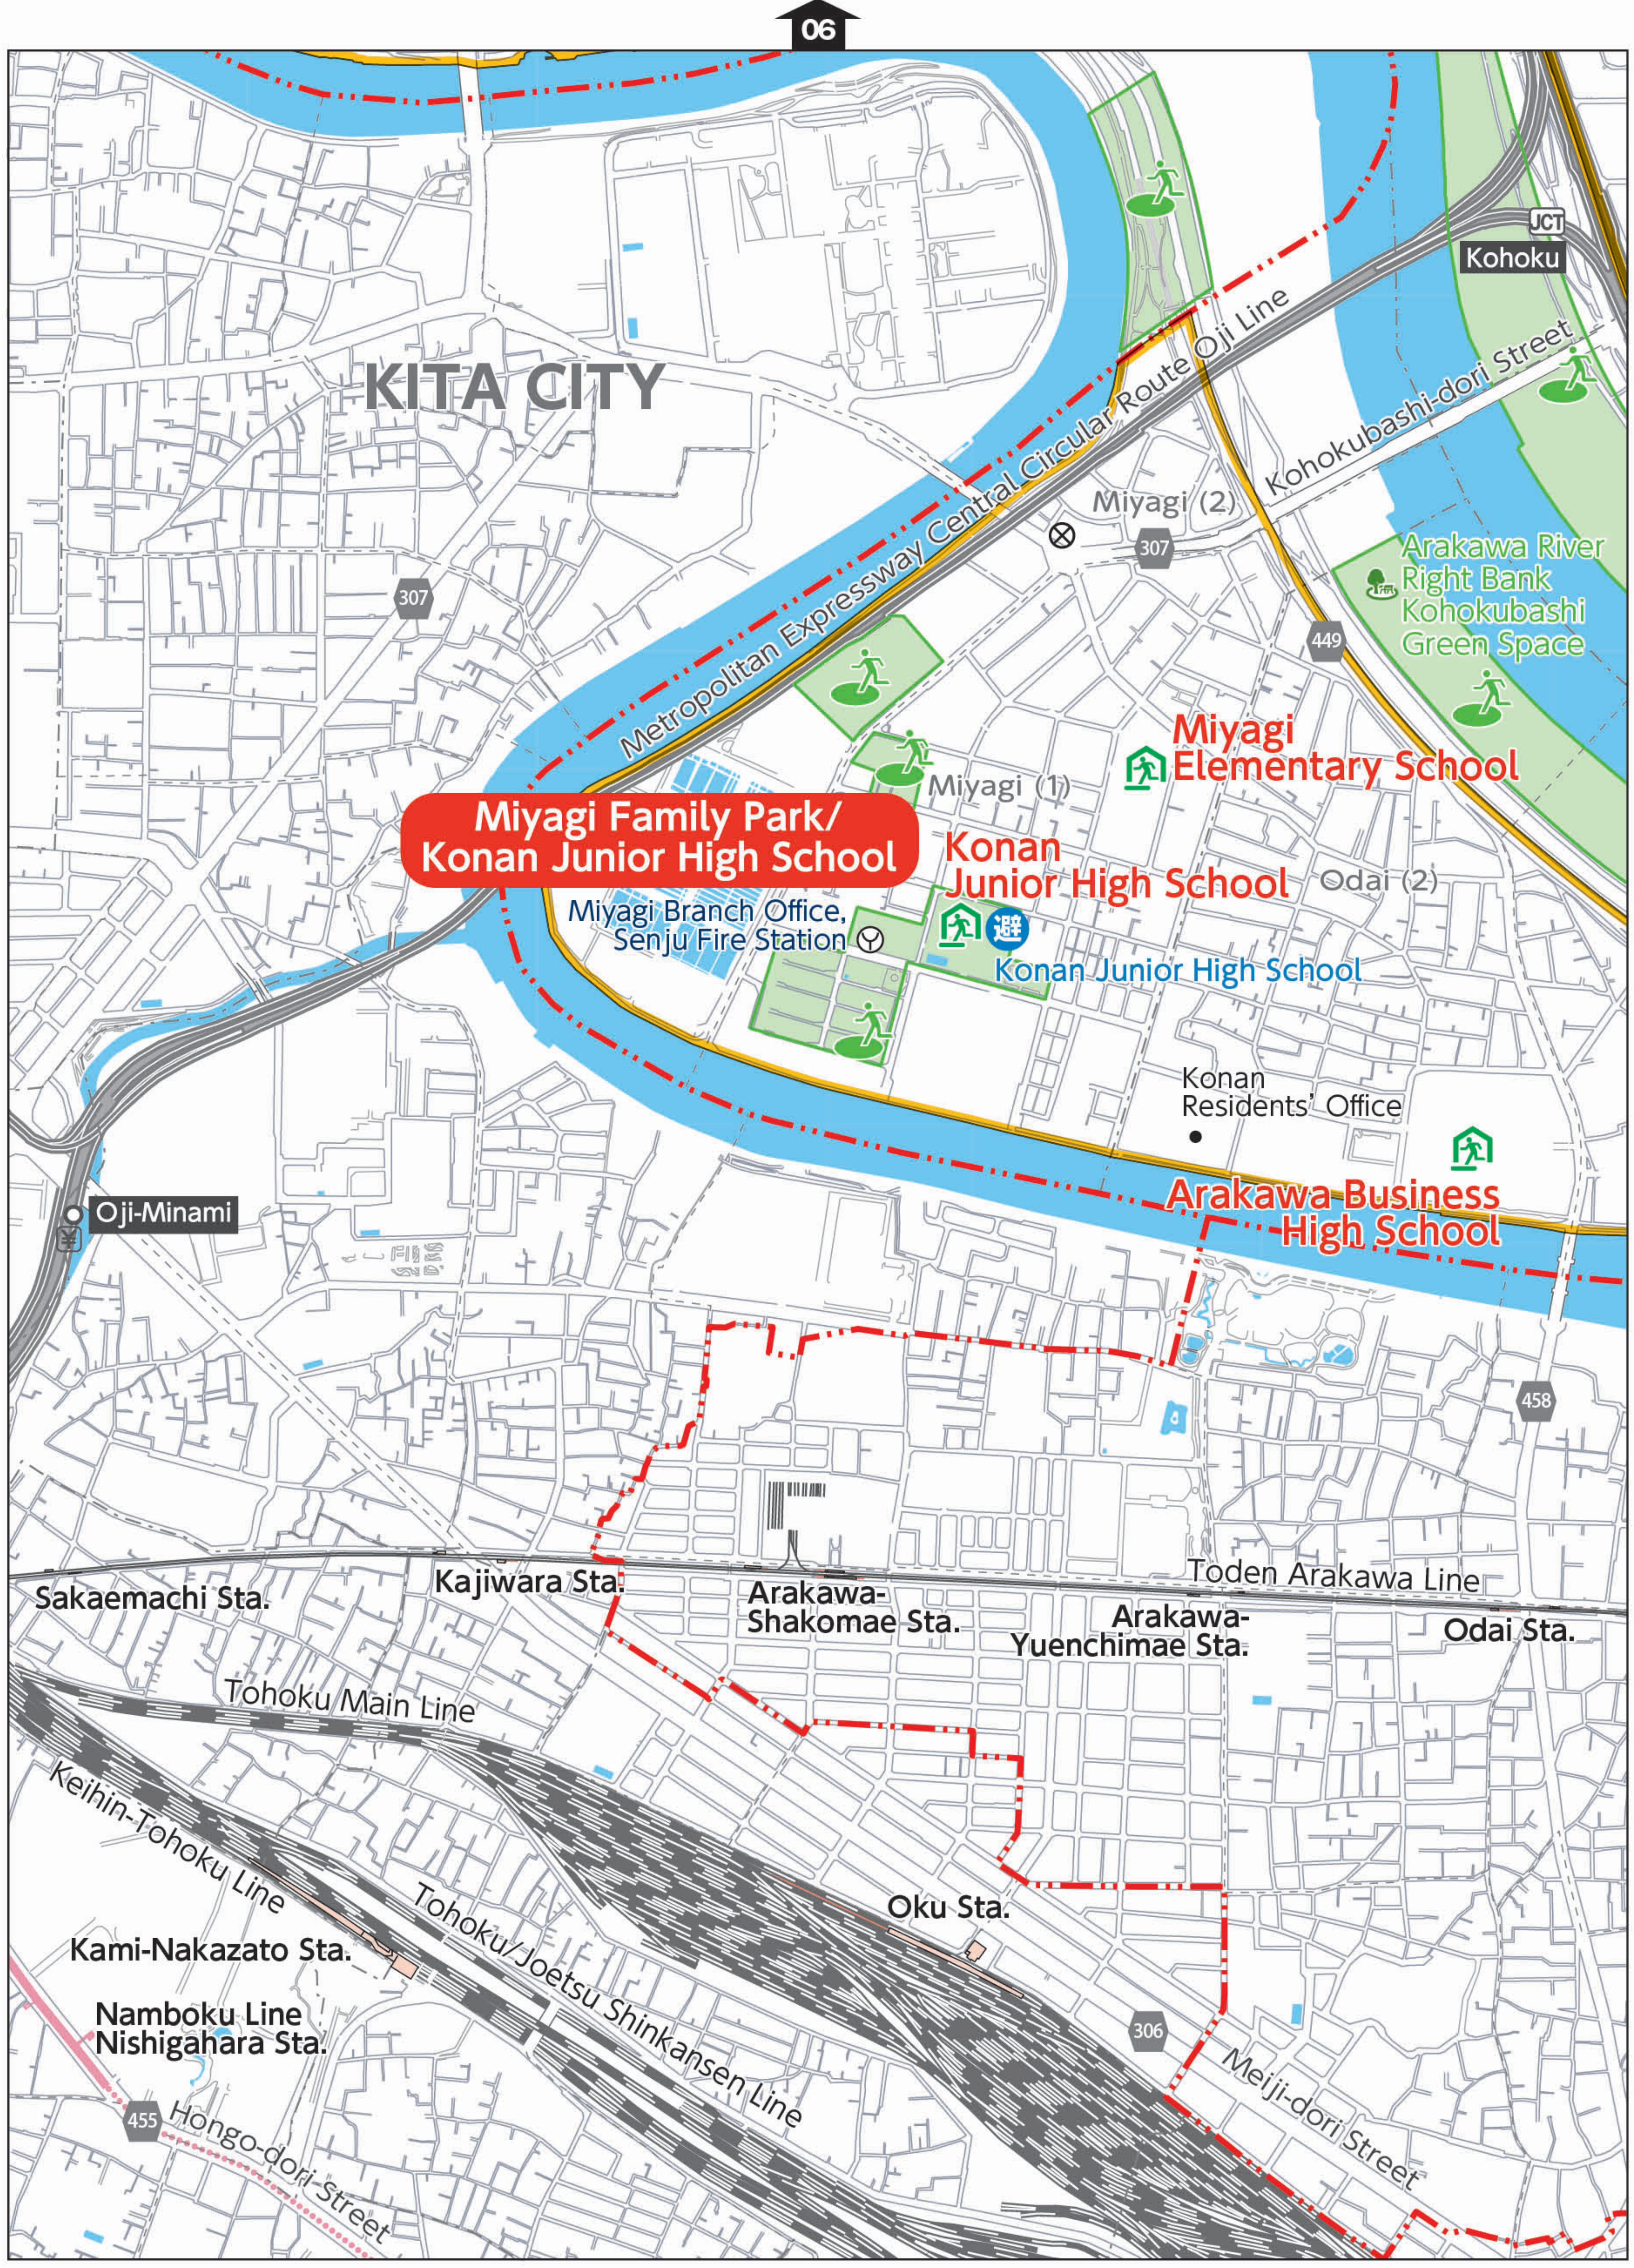

The evacuation process
避难步骤
대피 순서

Check
확인
확인
Where to evacuate in an emergency
紧急避难处 / 긴급 시 대피처

Temporary gathering site
临时集合场所
일시 집합 장소

Evacuation site
避难场所
대피 장소

Primary evacuation shelter
第一次避难所
제1차 대피소

Secondary evacuation shelter
第二次避难所
제2차 대피소

1:14,600 0 500 m

Detailed map / 详细地图 / 상세지도

Chapter 1

Chapter 2

Chapter 3

Reference

The evacuation process
避难步骤
대피 순서

1:14,600

Detailed map / 详细地图 / 상세지도

Chapter 1

Chapter 2

Chapter 3

Reference