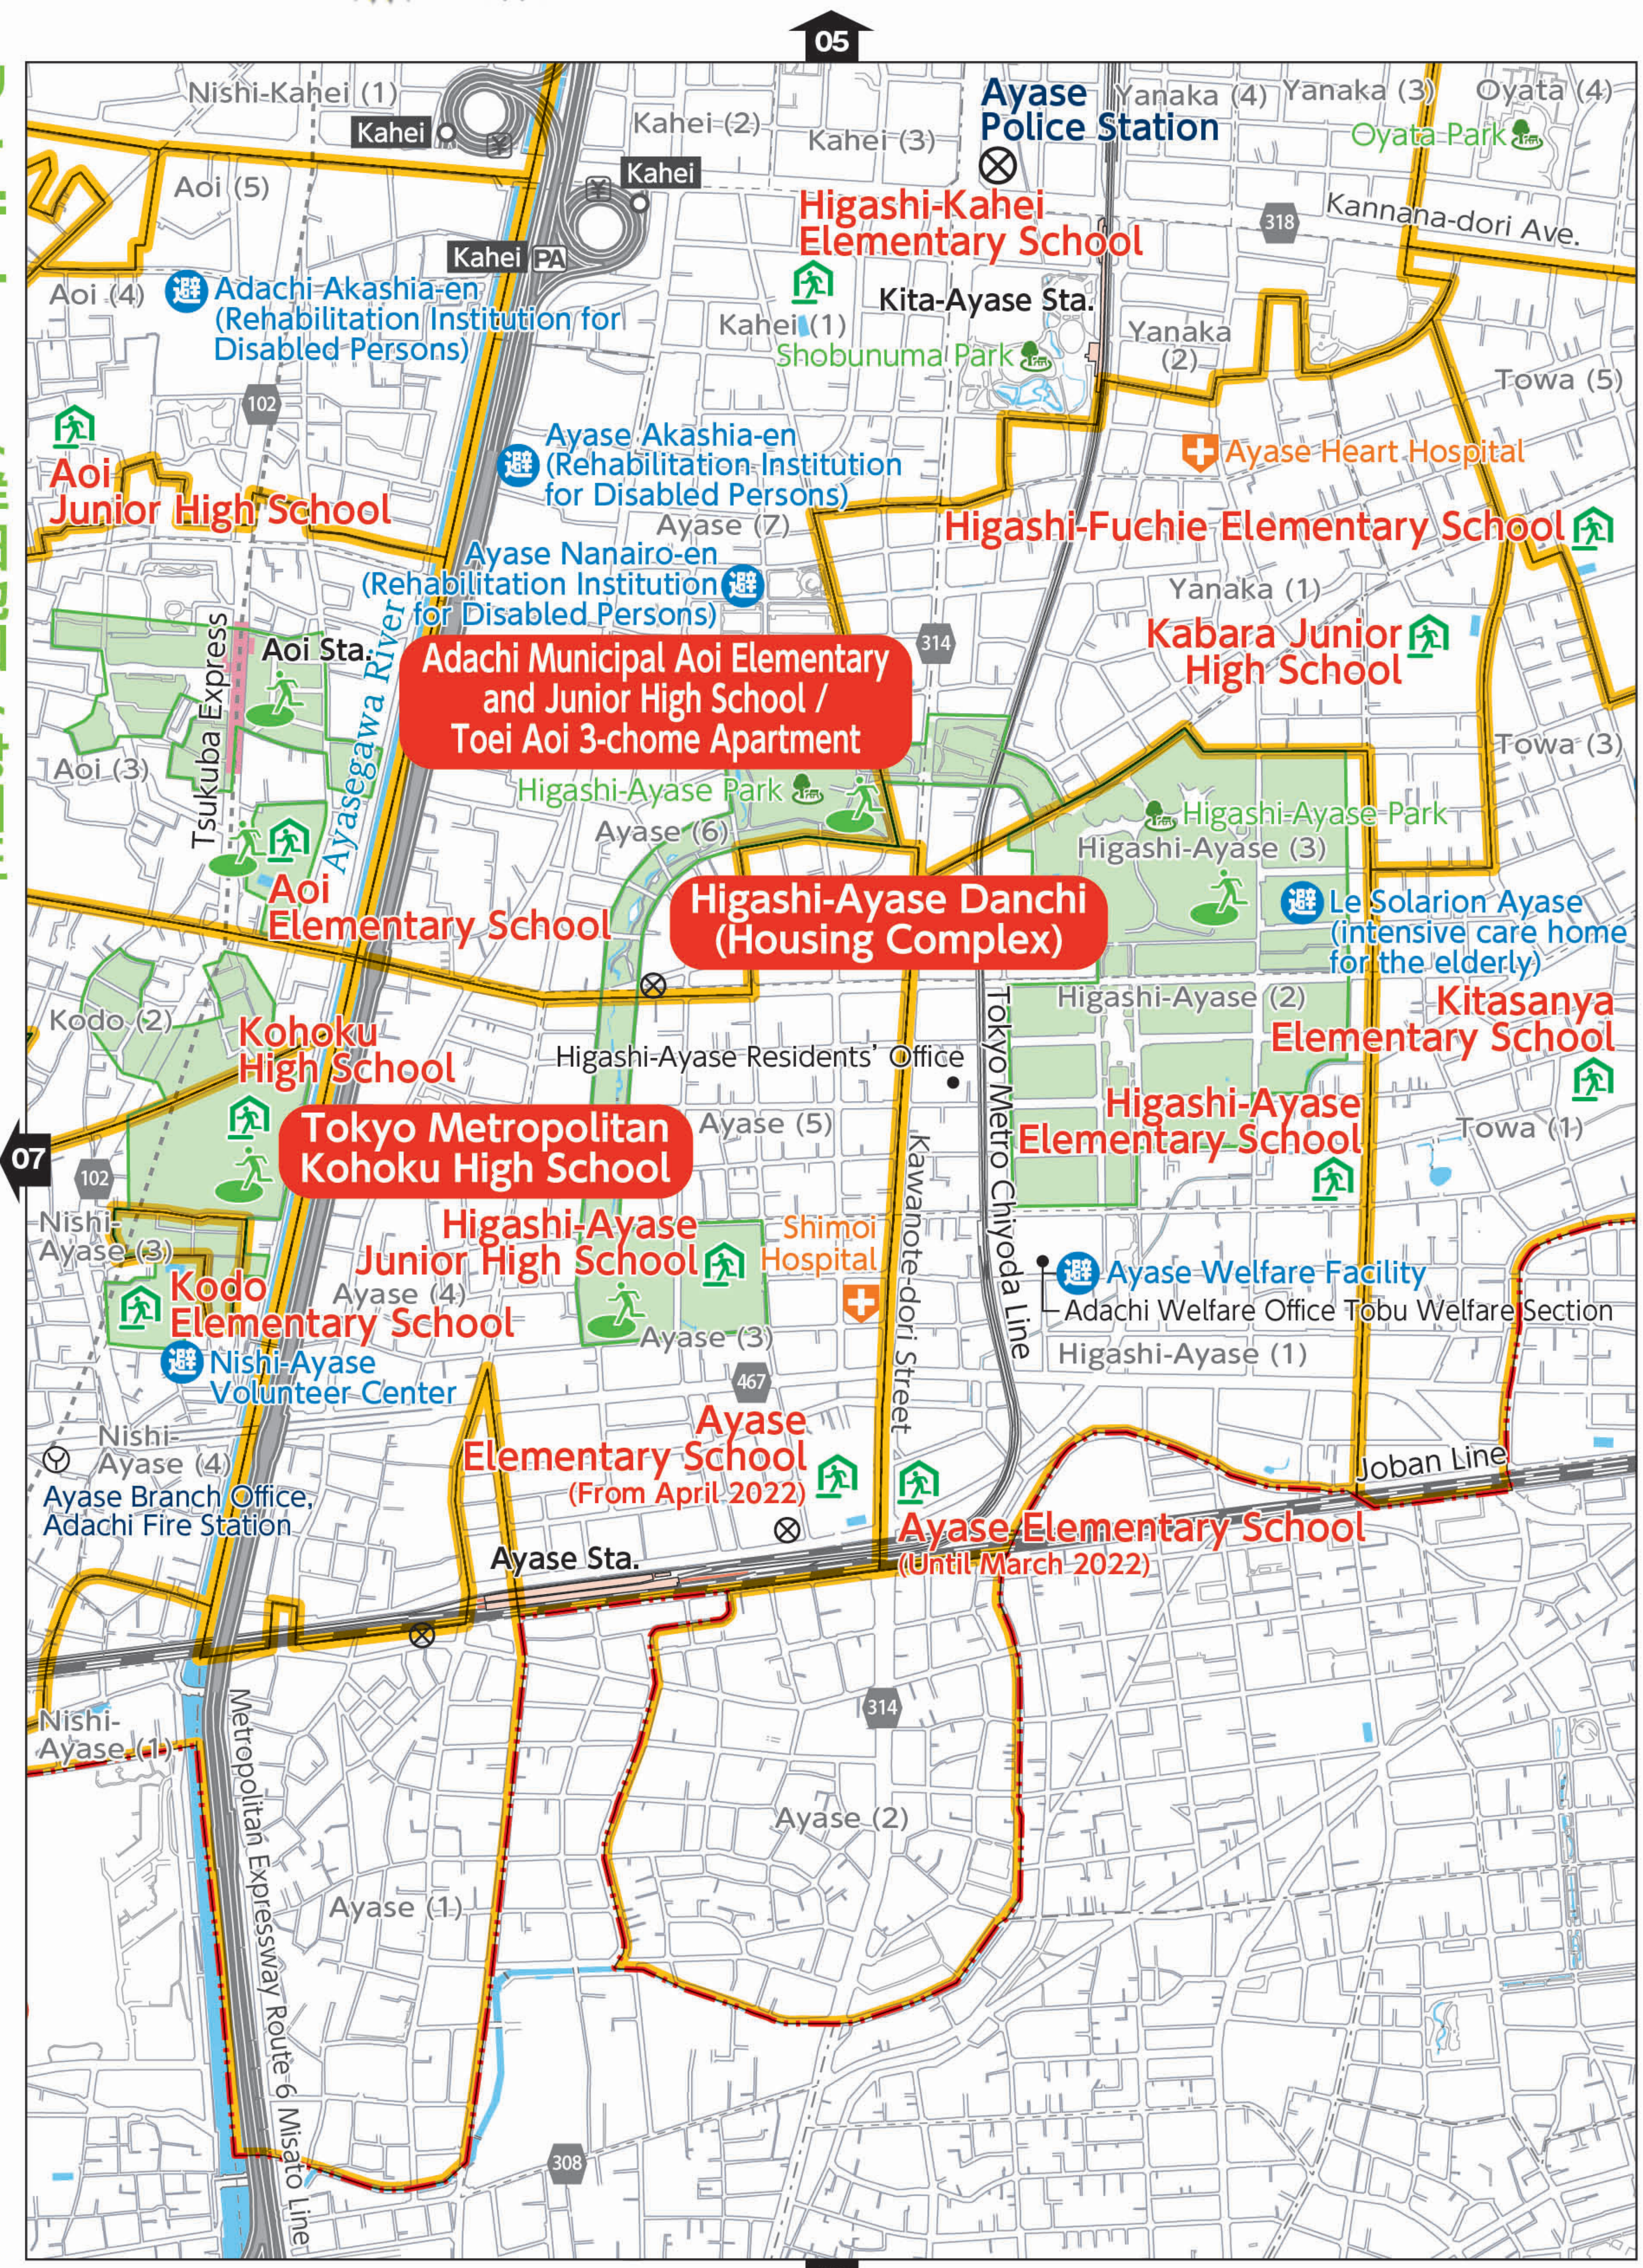

The evacuation process
避难步骤
대피 순서

Check
확인
확인

Where to evacuate in an emergency
紧急避难处 / 긴급 시 대피처

Temporary gathering site
临时集合场所
일시 집합 장소

Evacuation site
避难场所
대피 장소

Primary evacuation shelter
第一次避难所
제1차 대피소

Secondary evacuation shelter
第二次避难所
제2차 대피소

1:14,600

Detailed map / 详细地图 / 상세도

Chapter 1

Chapter 2

Chapter 3

Reference

Detailed map / 详细地图 / 상세지도

Chapter 1

Chapter 2

Chapter 3

Reference