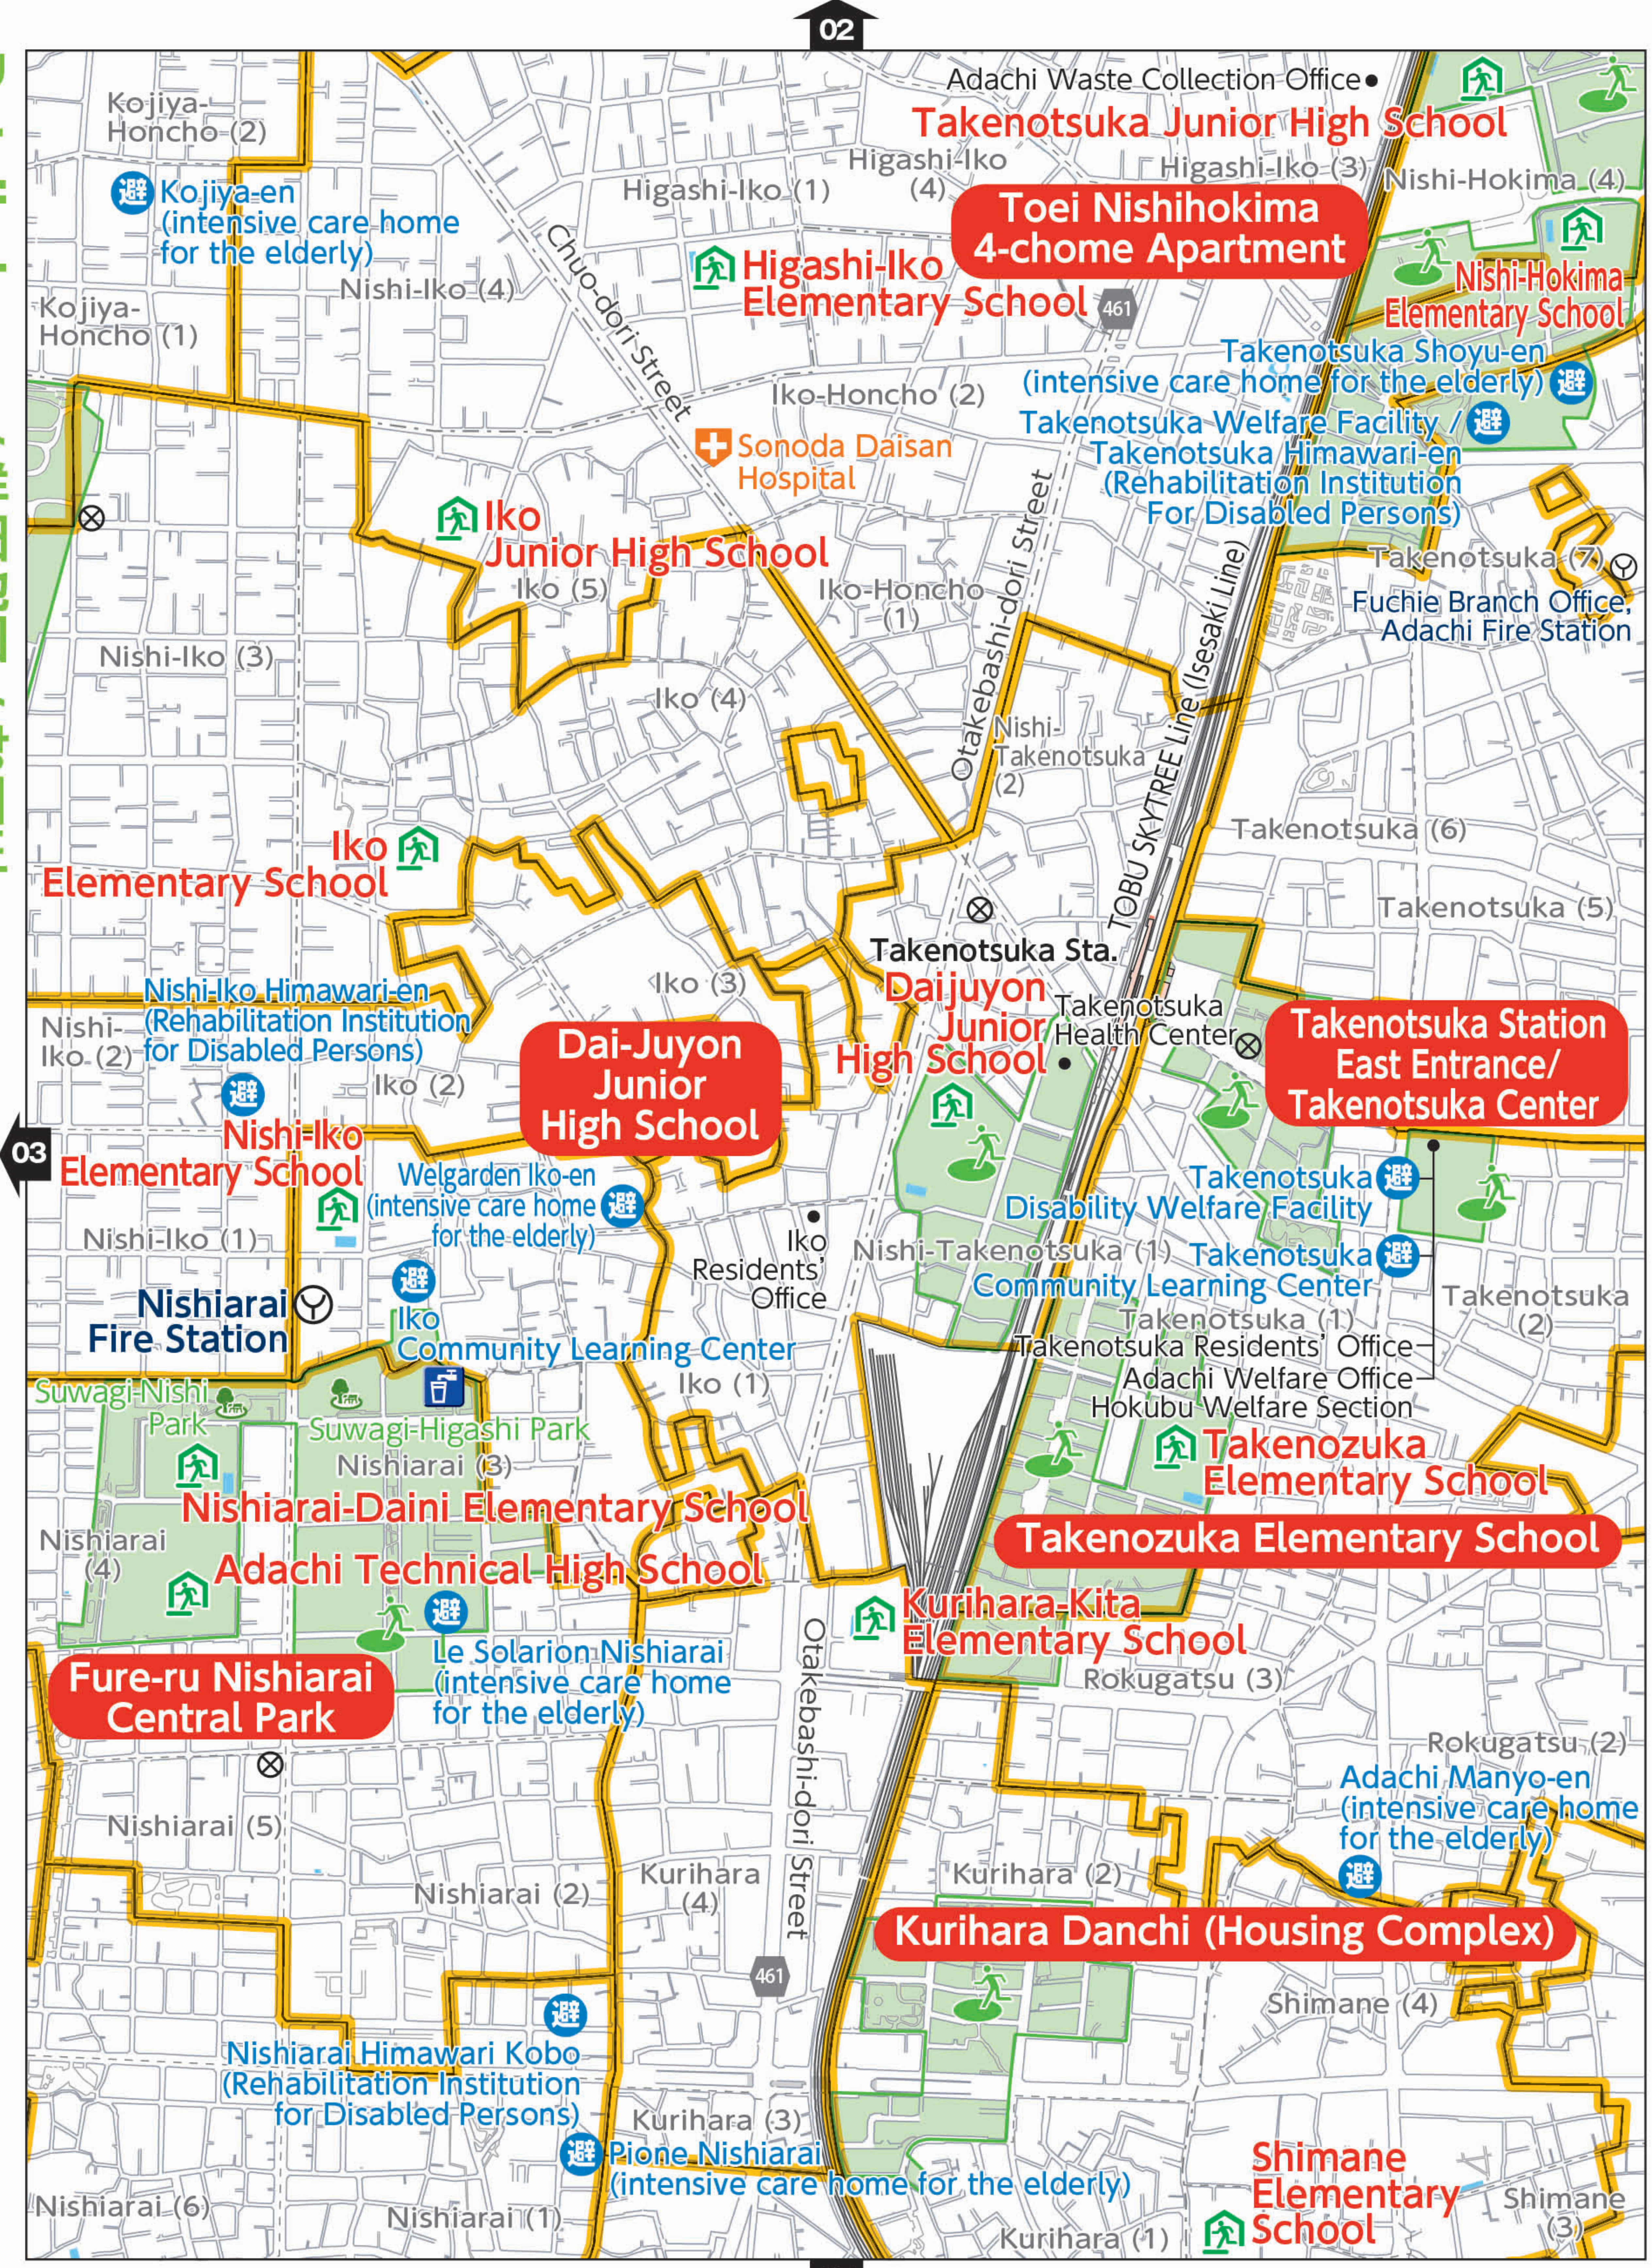

Detailed map / 详细地图 / 상세지도

The evacuation process
避难步骤
대피 순서

Check
确认
확인

Where to evacuate in an emergency
紧急避难处 / 긴급 시 대피처

Temporary gathering site
临时集会场
일시 집합 장소

Evacuation site
避难场所
대피 장소

Primary evacuation shelter
第一次避难所
제1차 대피소

Secondary evacuation shelter
第二次避难所
제2차 대피소

1:14,600

Detailed map / 详细地图 / 상세지도

Chapter 1

Chapter 2

Chapter 3

Reference