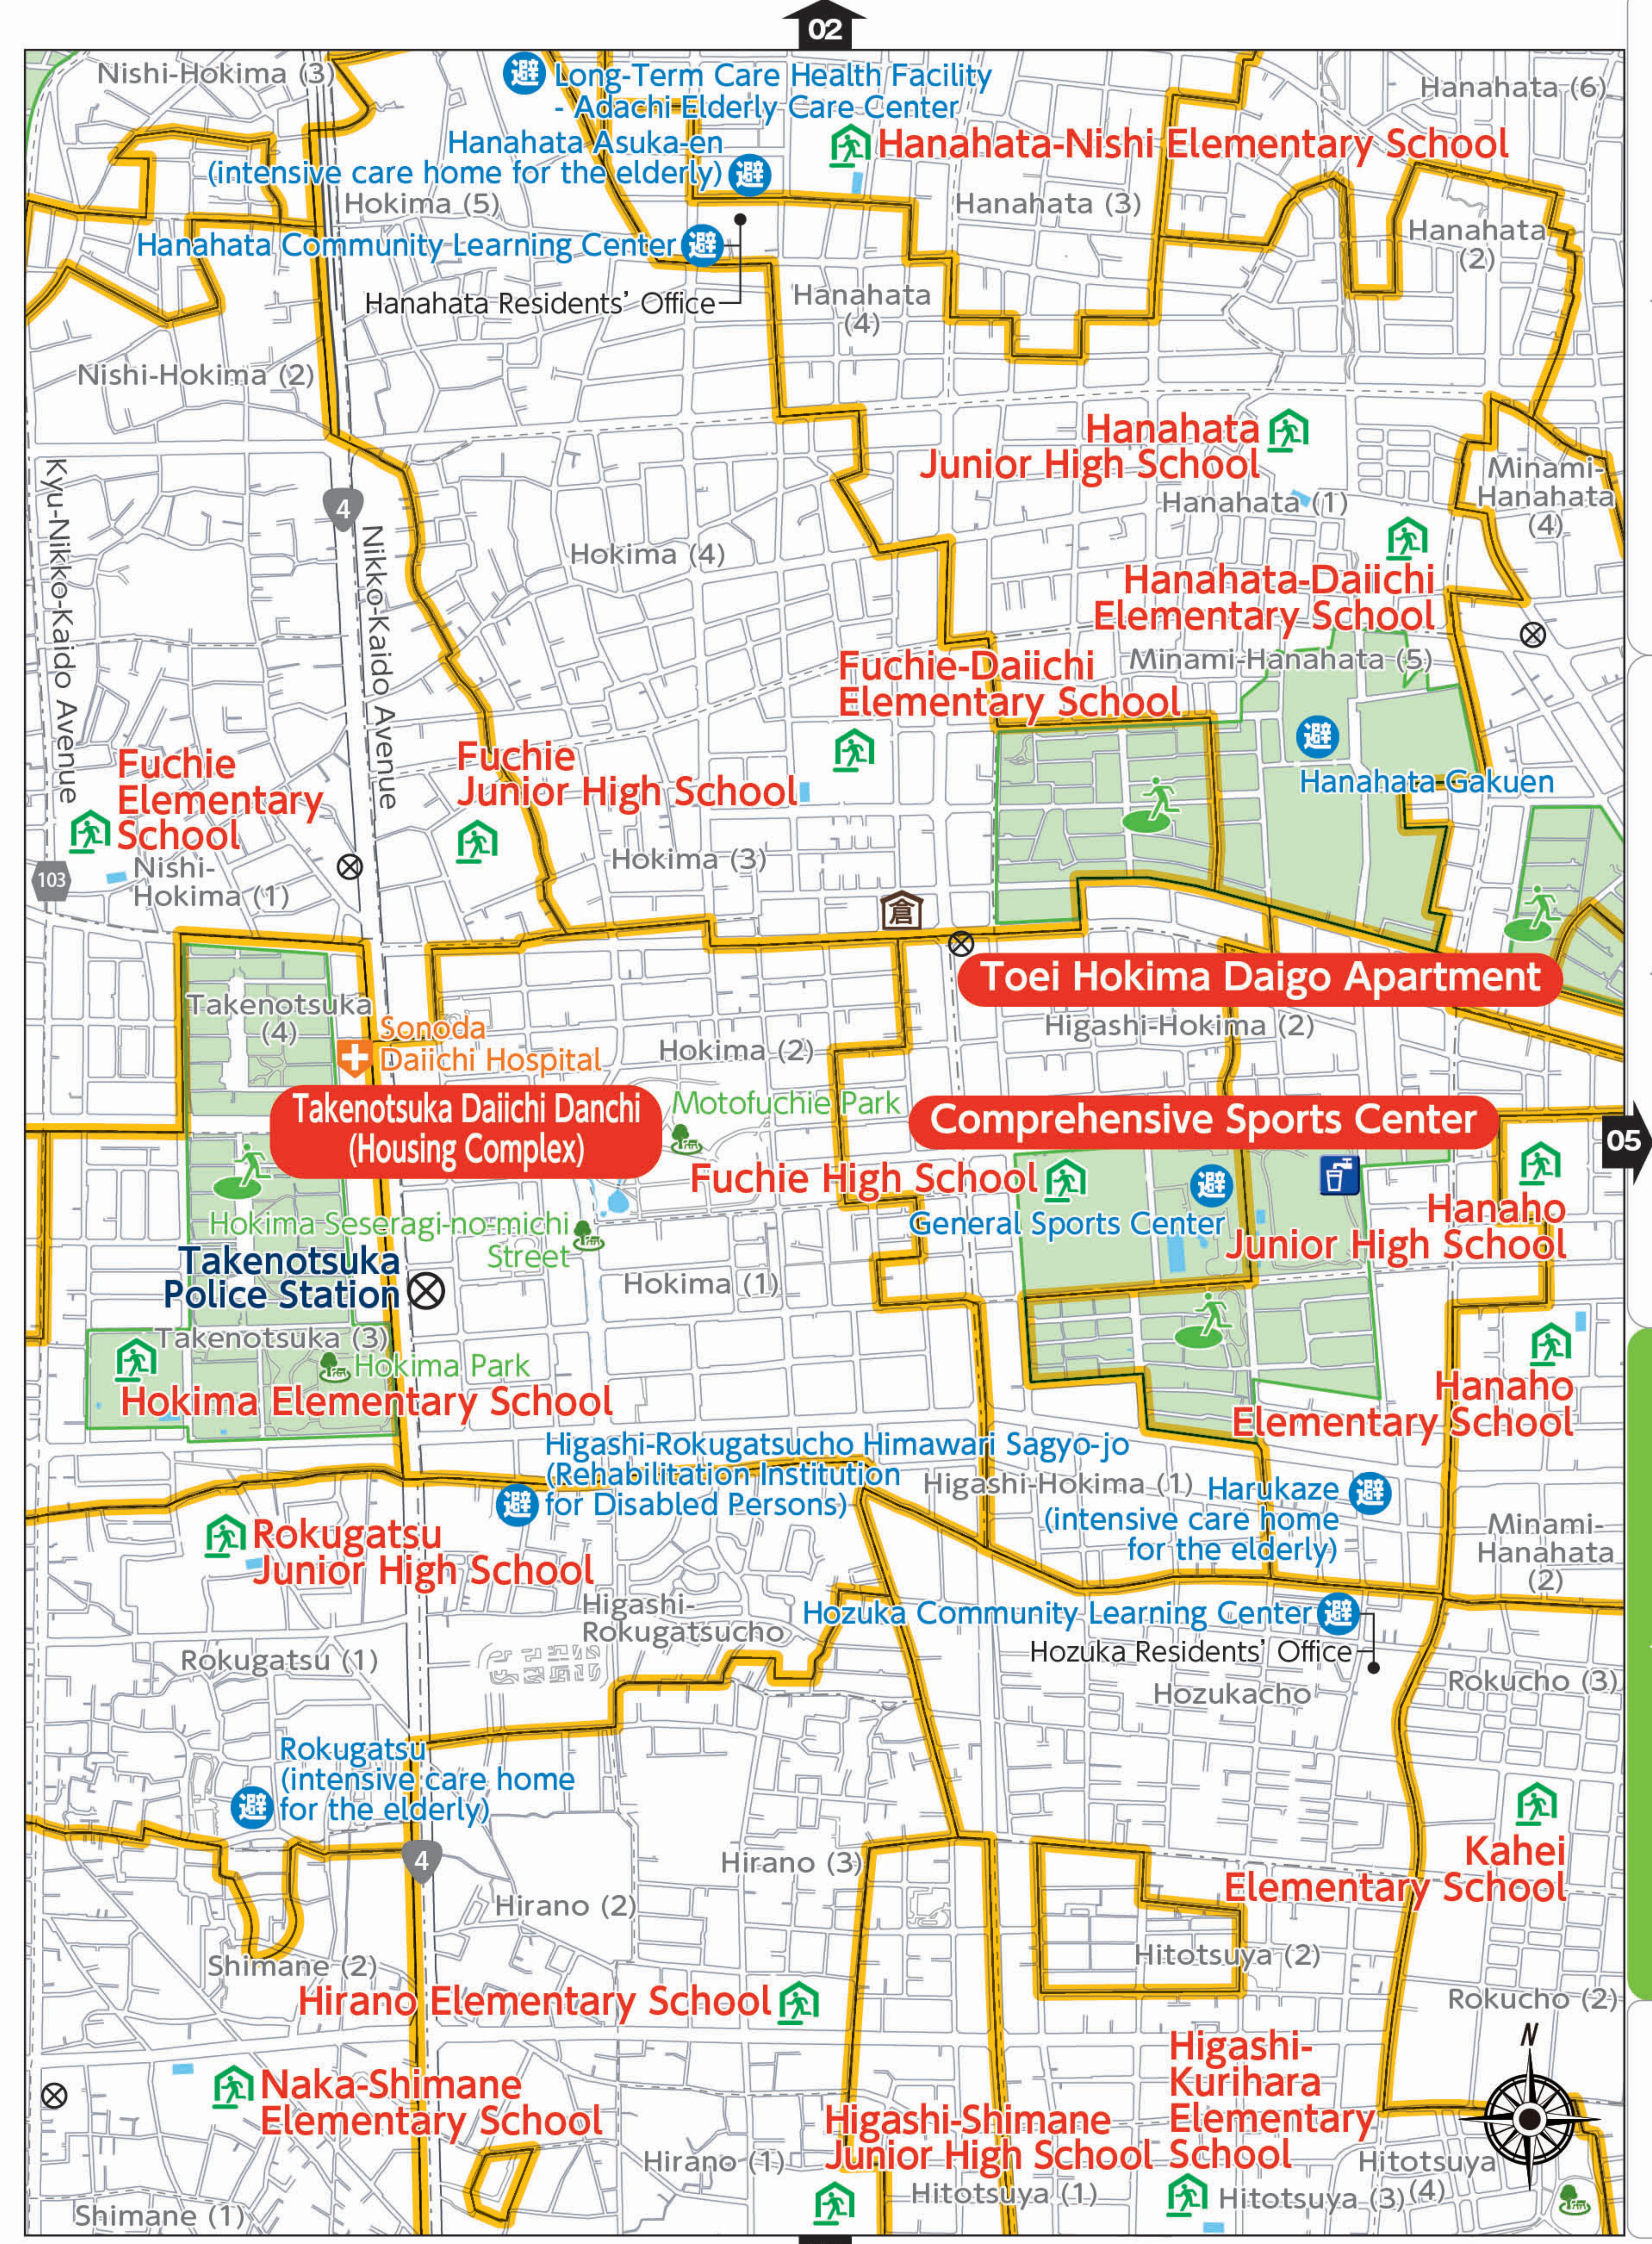

Detailed map / 详细地图 / 상세지도

The evacuation process
避难步骤
대피 순서

Check
确认
확인

Where to evacuate in an emergency
紧急避难处 / 긴급 시 대피처

Temporary gathering site
临时集会场
일시 집합 장소

Evacuation site
避难场所
대피 장소

Primary evacuation shelter
第一次避难所
제1차 대피소

Secondary evacuation shelter
第二次避难所
제2차 대피소

1:14,600

Detailed map / 详细地图 / 상세지도

Chapter 1

Chapter 2

Chapter 3

Reference