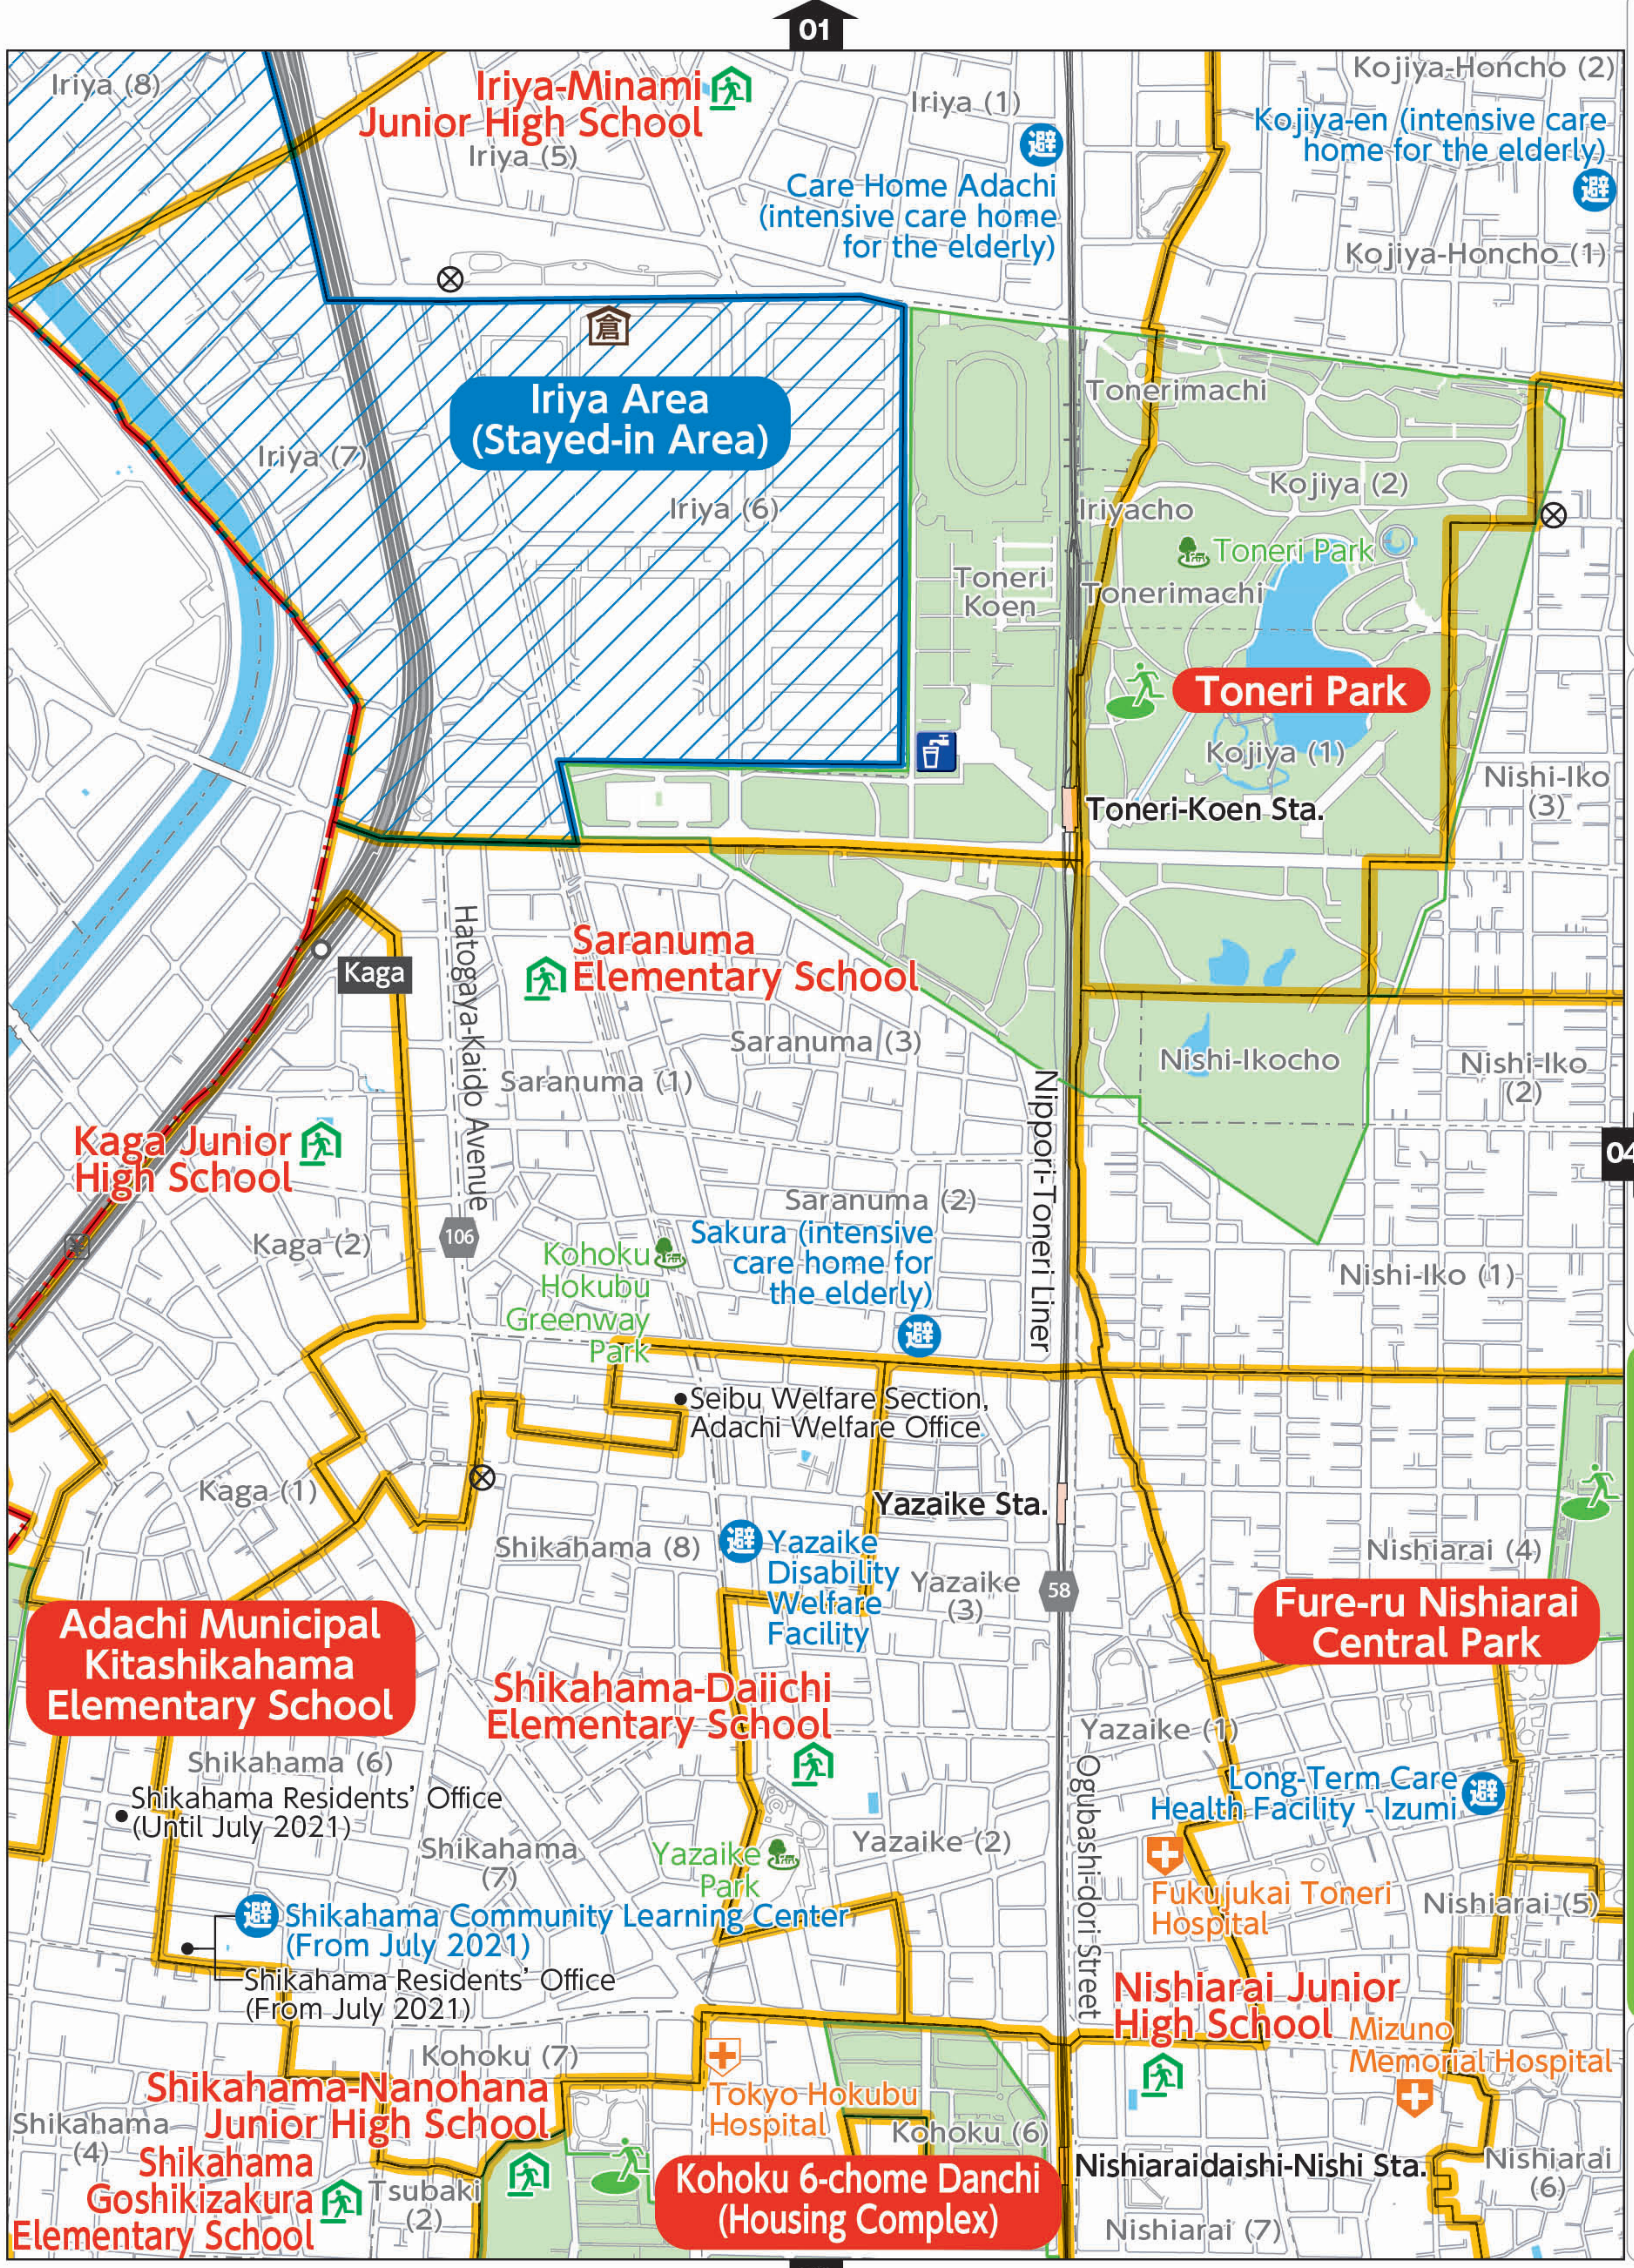

Detailed map / 详细地图 / 상세지도

The evacuation process
避难步骤
대피 순서

Check
确认
확인

Where to evacuate in an emergency
紧急避难处 / 긴급 시 대피처

Temporary gathering site
临时集会场
일시 집합 장소

Evacuation site
避难场所
대피 장소

Primary evacuation shelter
第一次避难所
제1차 대피소

Secondary evacuation shelter
第二次避难所
제2차 대피소

1:14,600

Detailed map / 详细地图 / 상세지도

Chapter 1

Chapter 2

Chapter 3

Reference