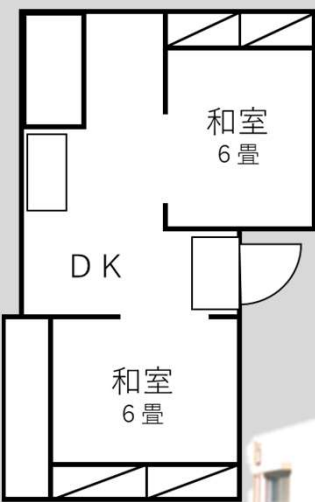

# 足立区が仮住まいをお貸しできます！

地図中の太枠内に囲まれた地域で、足立区不燃化特区による解体・建替え助成をご利用される方については、新築工事中に一時的に居住するための住宅をお貸しすることが出来ます。  
 ※家賃額は、世帯年収等によって変動します。

◁ 部屋タイプ一例

**関原一丁目 コミュニティ住宅 1LDK/2K/2DK/3DK**

**本木一丁目 コミュニティ住宅 1LDK/2DK**

**足立区都市建設部**  
**建築防災課**