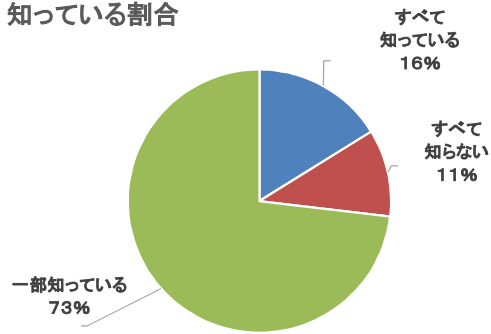

「夢かなえようwithあだちの6大学」アンケート集計結果

場 所 : 北千住マルイ・アリオ西新井・アンケートフォーム

回答数 : 2,982件

MM: 146、A財: 2,674、ホームページのアンケートフォーム: 162)

1 お住まい

	回答数	%
①足立区内	2,207	74%
②足立区外(都内)	419	14%
③都外	157	5%
未回答・不明	199	7%
合 計	2,982	

2 年代・性別

	男性	女性	合計	%
～10代	212	457	669	22%
20代	60	147	207	7%
30代	192	432	624	21%
40代	210	486	696	23%
50代	122	254	376	13%
60代	68	166	234	8%
70代	33	88	121	4%
80代～	3	26	29	1%
未回答		26	26	1%
合 計	926	2,056	2,982	

性別

3 職業

	回答数	割合
会社員	1045	35%
自営業	116	4%
公務員	105	4%
主婦	680	23%
学生	620	21%
アルバイト	151	5%
その他	185	6%
未回答	80	2%
合 計	2,982	

4 足立区にある大学を知っていますか

	回答数	割合
すべて知っている	481	16%
すべて知らない	320	11%
一部知っている	2,181	73%

足立区内の大学を知っている割合

知っている大学

	回答数	割合
放送大学	902	30%
東京藝術大学	1,400	47%
東京未来大学	1,490	50%
帝京科学大学	1,563	52%
東京電機大学	1,925	65%
文教大学	1,415	47%

※全回答者2,982人のうち、各大学を知っている人数の割合

各大学を知っている割合

5 これまで区内6つの大学の講座等に参加したことがあるか

	回答数	割合
ない	2,693	90%
ある	289	10%
合計	2,982	