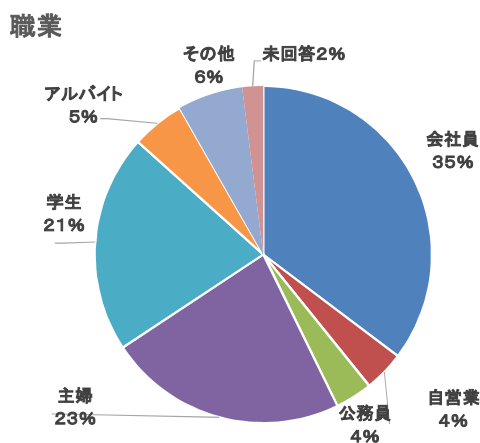

「夢かなえようwithあだちの6大学」アンケート集計結果

場 所 : 北千住マルイ・アリオ西新井・アンケートフォーム

回答数 : 2,982件

MM: 146、A財: 2,674、ホームページのアンケートフォーム: 162)

1 お住まい

	回答数	%
①足立区内	2,207	74%
②足立区外(都内)	419	14%
③都外	157	5%
未回答・不明	199	7%
合 計	2,982	

2 年代・性別

	男性	女性	合計	%
～10代	212	457	669	22%
20代	60	147	207	7%
30代	192	432	624	21%
40代	210	486	696	23%
50代	122	254	376	13%
60代	68	166	234	8%
70代	33	88	121	4%
80代～	3	26	29	1%
未回答		26	26	1%
合 計	926	2,056	2,982	

性別

3 職業

	回答数	割合
会社員	1045	35%
自営業	116	4%
公務員	105	4%
主婦	680	23%
学生	620	21%
アルバイト	151	5%
その他	185	6%
未回答	80	2%
合 計	2,982	

4 足立区にある大学を知っていますか

	回答数	割合
すべて知っている	481	16%
すべて知らない	320	11%
一部知っている	2,181	73%

足立区内の大学を知っている割合

知っている大学

	回答数	割合
放送大学	902	30%
東京藝術大学	1,400	47%
東京未来大学	1,490	50%
帝京科学大学	1,563	52%
東京電機大学	1,925	65%
文教大学	1,415	47%

※全回答者2,982人のうち、各大学を知っている人数の割合

各大学を知っている割合

5 これまで区内6つの大学の講座等に参加したことがあるか

	回答数	割合
ない	2,693	90%
ある	289	10%
合計	2,982	