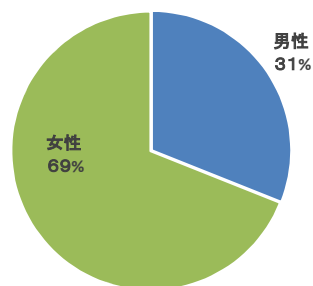

「夢かなえようwithあだちの6大学」アンケート集計結果

場 所 : 北千住マルイ・アリオ西新井・アンケートフォーム

回答数 : 2,982件

MM: 146、A財: 2,674、ホームページのアンケートフォーム: 162)

1 お住まい

	回答数	%
①足立区内	2,207	74%
②足立区外(都内)	419	14%
③都外	157	5%
未回答・不明	199	7%
合 計	2,982	

2 年代・性別

	男性	女性	合計	%
～10代	212	457	669	22%
20代	60	147	207	7%
30代	192	432	624	21%
40代	210	486	696	23%
50代	122	254	376	13%
60代	68	166	234	8%
70代	33	88	121	4%
80代～	3	26	29	1%
未回答		26	26	1%
合 計	926	2,056	2,982	

性別

3 職業

	回答数	割合
会社員	1045	35%
自営業	116	4%
公務員	105	4%
主婦	680	23%
学生	620	21%
アルバイト	151	5%
その他	185	6%
未回答	80	2%
合 計	2,982	

4 足立区にある大学を知っていますか

	回答数	割合
すべて知っている	481	16%
すべて知らない	320	11%
一部知っている	2,181	73%

足立区内の大学を知っている割合

知っている大学

	回答数	割合
放送大学	902	30%
東京藝術大学	1,400	47%
東京未来大学	1,490	50%
帝京科学大学	1,563	52%
東京電機大学	1,925	65%
文教大学	1,415	47%

※全回答者2,982人のうち、各大学を知っている人数の割合

各大学を知っている割合

5 これまで区内6つの大学の講座等に参加したことがあるか

	回答数	割合
ない	2,693	90%
ある	289	10%
合計	2,982	