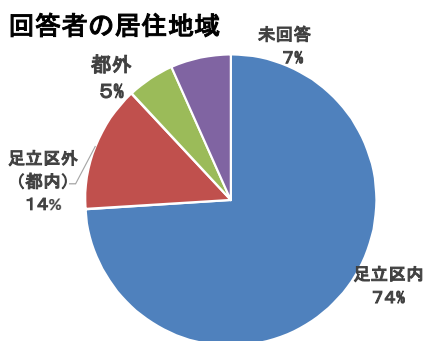

「夢かなえようwithあだちの6大学」アンケート集計結果

場 所 : 北千住マルイ・アリオ西新井・アンケートフォーム

回答数 : 2,982件

MM: 146、A財: 2,674、ホームページのアンケートフォーム: 162)

1 お住まい

	回答数	%
①足立区内	2,207	74%
②足立区外(都内)	419	14%
③都外	157	5%
未回答・不明	199	7%
合 計	2,982	

2 年代・性別

	男性	女性	合計	%
～10代	212	457	669	22%
20代	60	147	207	7%
30代	192	432	624	21%
40代	210	486	696	23%
50代	122	254	376	13%
60代	68	166	234	8%
70代	33	88	121	4%
80代～	3	26	29	1%
未回答		26	26	1%
合 計	926	2,056	2,982	

性別

3 職業

	回答数	割合
会社員	1045	35%
自営業	116	4%
公務員	105	4%
主婦	680	23%
学生	620	21%
アルバイト	151	5%
その他	185	6%
未回答	80	2%
合 計	2,982	

4 足立区にある大学を知っていますか

	回答数	割合
すべて知っている	481	16%
すべて知らない	320	11%
一部知っている	2,181	73%

足立区内の大学を知っている割合

知っている大学

	回答数	割合
放送大学	902	30%
東京藝術大学	1,400	47%
東京未来大学	1,490	50%
帝京科学大学	1,563	52%
東京電機大学	1,925	65%
文教大学	1,415	47%

※全回答者2,982人のうち、各大学を知っている人数の割合

各大学を知っている割合

5 これまで区内6つの大学の講座等に参加したことがあるか

	回答数	割合
ない	2,693	90%
ある	289	10%
合計	2,982	