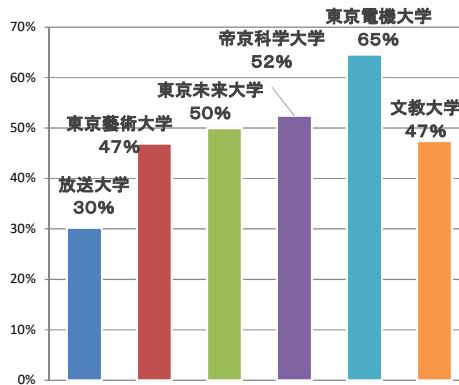

「夢かなえようwithあだちの6大学」アンケート集計結果

場 所 : 北千住マルイ・アリオ西新井・アンケートフォーム

回答数 : 2,982件

MM: 146、A財: 2,674、ホームページのアンケートフォーム: 162)

1 お住まい

	回答数	%
①足立区内	2,207	74%
②足立区外(都内)	419	14%
③都外	157	5%
未回答・不明	199	7%
合 計	2,982	

2 年代・性別

	男性	女性	合計	%
～10代	212	457	669	22%
20代	60	147	207	7%
30代	192	432	624	21%
40代	210	486	696	23%
50代	122	254	376	13%
60代	68	166	234	8%
70代	33	88	121	4%
80代～	3	26	29	1%
未回答		26	26	1%
合 計	926	2,056	2,982	

性別

3 職業

	回答数	割合
会社員	1045	35%
自営業	116	4%
公務員	105	4%
主婦	680	23%
学生	620	21%
アルバイト	151	5%
その他	185	6%
未回答	80	2%
合 計	2,982	

4 足立区にある大学を知っていますか

	回答数	割合
すべて知っている	481	16%
すべて知らない	320	11%
一部知っている	2,181	73%

足立区内の大学を知っている割合

知っている大学

	回答数	割合
放送大学	902	30%
東京藝術大学	1,400	47%
東京未来大学	1,490	50%
帝京科学大学	1,563	52%
東京電機大学	1,925	65%
文教大学	1,415	47%

※全回答者2,982人のうち、各大学を知っている人数の割合

各大学を知っている割合

5 これまで区内6つの大学の講座等に参加したことがあるか

	回答数	割合
ない	2,693	90%
ある	289	10%
合計	2,982	