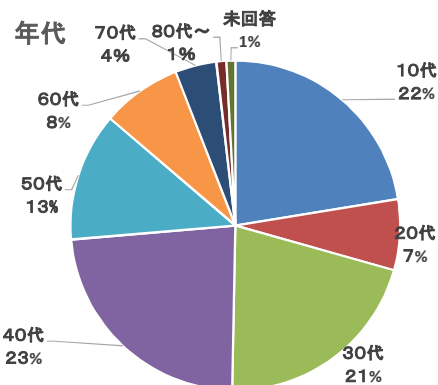

「夢かなえようwithあだちの6大学」アンケート集計結果

場 所 : 北千住マルイ・アリオ西新井・アンケートフォーム

回答数 : 2,982件

MM: 146、A財: 2,674、ホームページのアンケートフォーム: 162)

1 お住まい

	回答数	%
①足立区内	2,207	74%
②足立区外(都内)	419	14%
③都外	157	5%
未回答・不明	199	7%
合 計	2,982	

2 年代・性別

	男性	女性	合計	%
～10代	212	457	669	22%
20代	60	147	207	7%
30代	192	432	624	21%
40代	210	486	696	23%
50代	122	254	376	13%
60代	68	166	234	8%
70代	33	88	121	4%
80代～	3	26	29	1%
未回答		26	26	1%
合 計	926	2,056	2,982	

性別

3 職業

	回答数	割合
会社員	1045	35%
自営業	116	4%
公務員	105	4%
主婦	680	23%
学生	620	21%
アルバイト	151	5%
その他	185	6%
未回答	80	2%
合 計	2,982	

4 足立区にある大学を知っていますか

	回答数	割合
すべて知っている	481	16%
すべて知らない	320	11%
一部知っている	2,181	73%

足立区内の大学を知っている割合

知っている大学

	回答数	割合
放送大学	902	30%
東京藝術大学	1,400	47%
東京未来大学	1,490	50%
帝京科学大学	1,563	52%
東京電機大学	1,925	65%
文教大学	1,415	47%

※全回答者2,982人のうち、各大学を知っている人数の割合

各大学を知っている割合

5 これまで区内6つの大学の講座等に参加したことがあるか

	回答数	割合
ない	2,693	90%
ある	289	10%
合計	2,982	