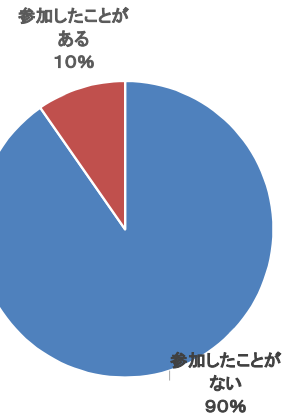

これまで大学の講座等への参加割合