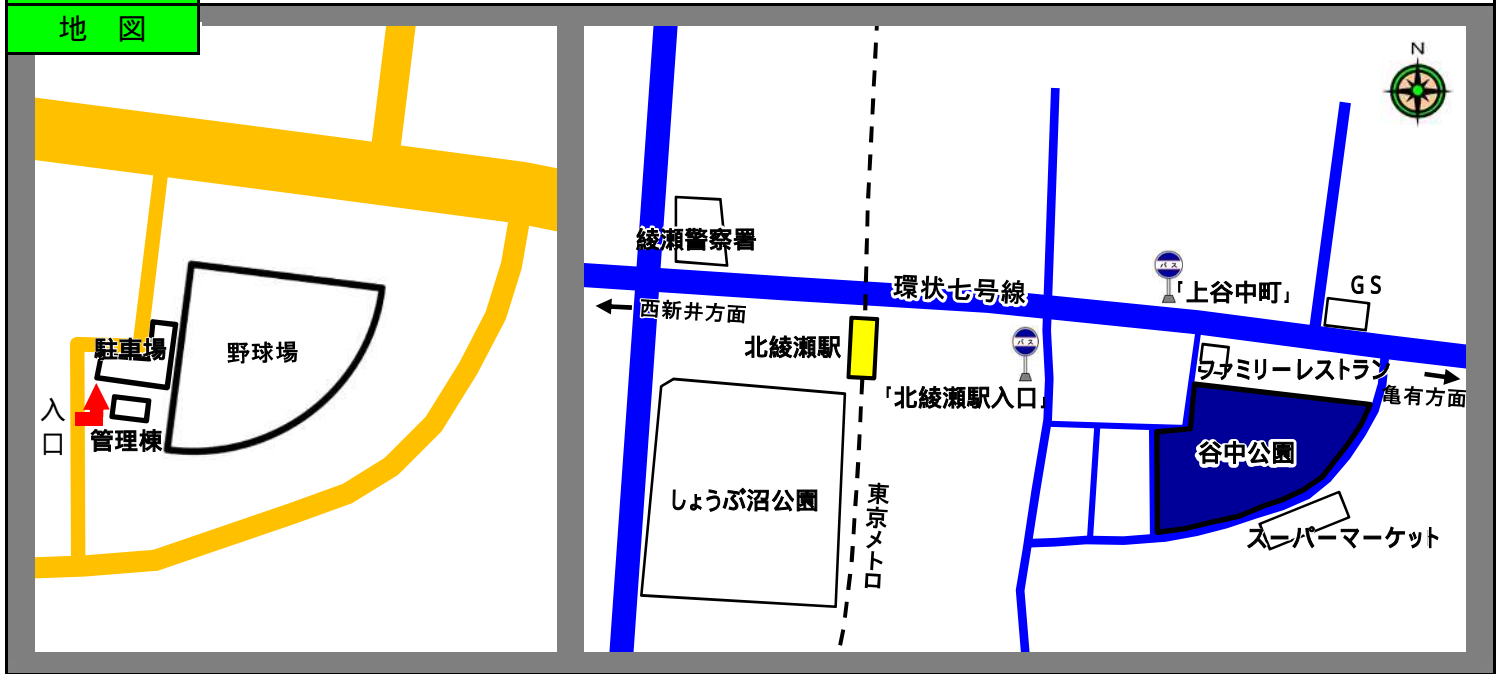

所在地	足立区谷中二丁目23番36号	電話	090-4716-1736
貸出施設	野球場	駐車場	有り(常設20台) 有料
野球場	面数	1面	使用料金
	備考	ナイター設備無し	
その他施設	管理棟(更衣室・シャワー・トイレ) 駐車場100円/30min		

アクセス	東京メトロ「北綾瀬駅」より徒歩5分 東京メトロ「綾瀬駅」より 東武バス(綾21)六ツ木都住行「上谷中町」下車徒歩3分 はるかぜ2号六ツ木都住・八潮駅南口行「北綾瀬駅入口」下車徒歩3分 JR常磐線「亀有駅」北口より 東武バス(足35)足立区役所行または(王30)王子駅行「上谷中町」下車徒歩3分
------	---

野球場 利用時間	月	4月	5月	6月	7月	8月	9月	10月	11月	12月	1月	2月	3月
	日中	6~18	6~18	6~18	6~18	6~18	6~18	6~18	8~16	8~16			8~18
	6:00											6:00	
	8:00											8:00	
	10:00											10:00	
	12:00											12:00	
	14:00											14:00	
	16:00											16:00	
	18:00											18:00	

芝養生のため、12月第2日曜日の翌日から2月末まで貸出中止