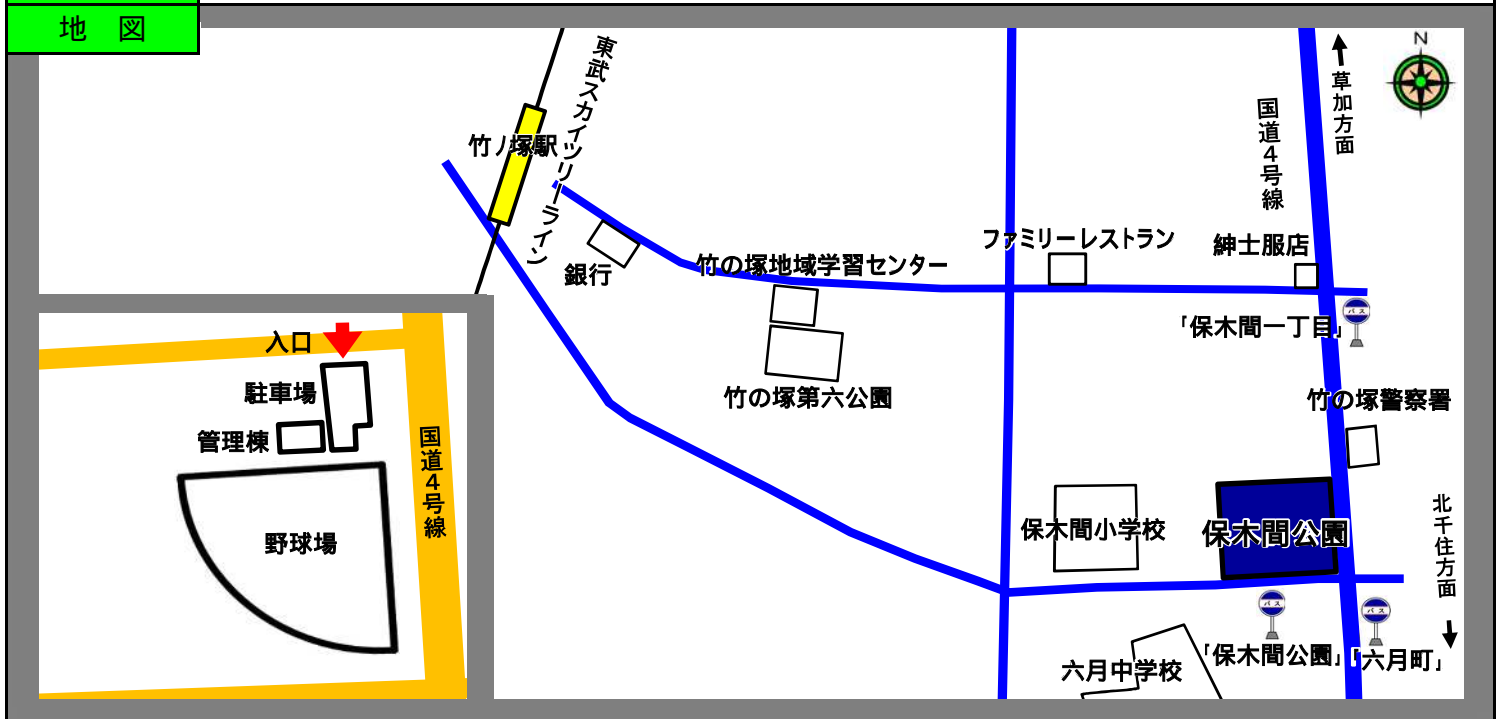

所在地	足立区竹の塚三丁目8番1号	電話	03(3883)0013
貸出施設	野球場	駐車場	有り(常設12台) 有料
野球場	面数	1面	使用料金
	備考	ナイター設備無し、ダスト敷きのため冬季も貸出している	
その他施設	管理棟(更衣室・シャワー・トイレ) 駐車場100円/30min (注)		

アクセス	東武線「竹ノ塚駅」より徒歩20分
	東武線「竹ノ塚駅」東口より 都営バス(北47)足立清掃工場行「保木間一丁目」または「六月町」下車徒歩1分 東武バス(竹17)六町駅行「保木間公園」下車徒歩1分 TX線「六町駅」より 東武バス(竹17)竹の塚駅東口行「保木間公園」下車徒歩1分 東武・JR・東京メトロ・TX線「北千住駅」西口より 都営バス(北47)竹の塚駅前行または足立清掃工場前行 「六月町」または「保木間一丁目」下車徒歩1分

野球場 利用時間	月	4月	5月	6月	7月	8月	9月	10月	11月	12月	1月	2月	3月
	日中	6~18	6~18	6~18	6~18	6~18	6~18	6~18	8~16	8~16	8~16	8~16	6~18
	6:00								使用不可				6:00
	8:00												8:00
	10:00												10:00
	12:00												12:00
	14:00												14:00
	16:00								使用不可				16:00
	18:00												18:00

(注) 駐車料金: 8時~20時100円/30min、20時~8時100円/60min、最大料金1,400円(24h)