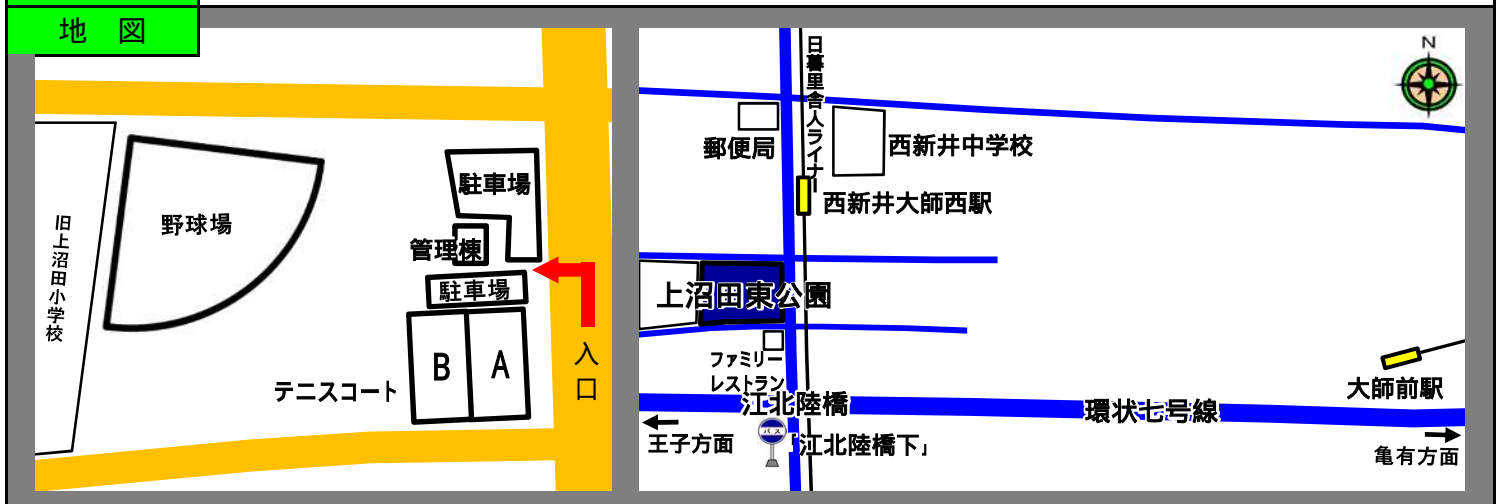

【3】

上沼田東公園 利用案内

(北西)

所在地	足立区江北六丁目10番1号	電話	03(3896)1007	
貸出施設	テニスコート、野球場	駐車場	有り(常設22台) 有料	
テニスコート	面数	2面	使用料金	600円(1h)
	種別	ハードコート	備考	ナイター設備有り(+200円)
野球場	面数	1面	使用料金	1,400円(2h)
	備考	ナイター設備有り(+1,600円/1h)、ナイターは1時間単位の貸出		
その他施設	管理棟(更衣室・シャワー・トイレ) 駐車場100円/30min			

アクセス	東武大師線「大師前駅」より徒歩15分 日暮里舎人ライナー「西新井大師西駅」より徒歩4分 JR常磐線「亀有駅」北口より 東武バス(王30)王子駅行「江北陸橋下」下車徒歩4分
------	--

テニスコート 利用時間	月	4月	5月	6月	7月	8月	9月	10月	11月	12月	1月	2月	3月													
	日中	9~18	9~18	9~19	9~19	9~19	9~18	9~17	9~17	9~17	9~17	9~17	9~18													
	ナイター	18~21	18~21	19~21	19~21	19~21	18~21	17~21																		
	6:00	使用不可												6:00												
	7:00																									
	8:00																									
	9:00																									
	10:00																									
	11:00																									
	12:00																									
	13:00																									
	14:00																									
	15:00																									
	16:00																									
	17:00																									
	18:00													使用不可												18:00
	19:00																									
	20:00																									
	21:00																									