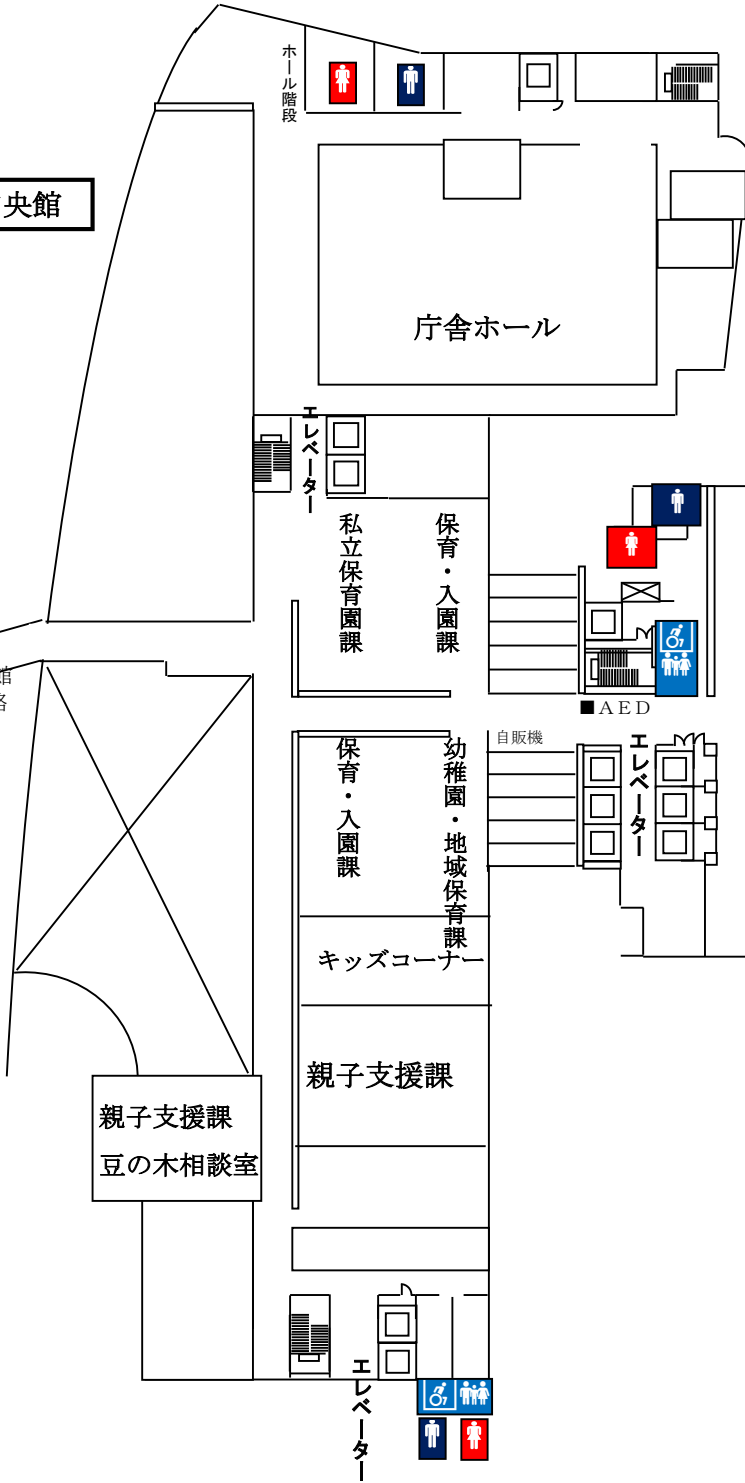

3F

北館

中央館

多機能トイレ

多機能トイレ設備
北館：ベビーチェア、ベビーベッド
中央館：ベビーチェア、ベビーベッド
南館：ベビーチェア、ベビーベッド

住区推進課 学童保育課
絆づくり担当課
中央本町区民事務所
(地域支援担当)
地域調整課

地域文化課
生涯学習支援課
スポーツ振興課
スポーツ協会
戸籍証明書

南館