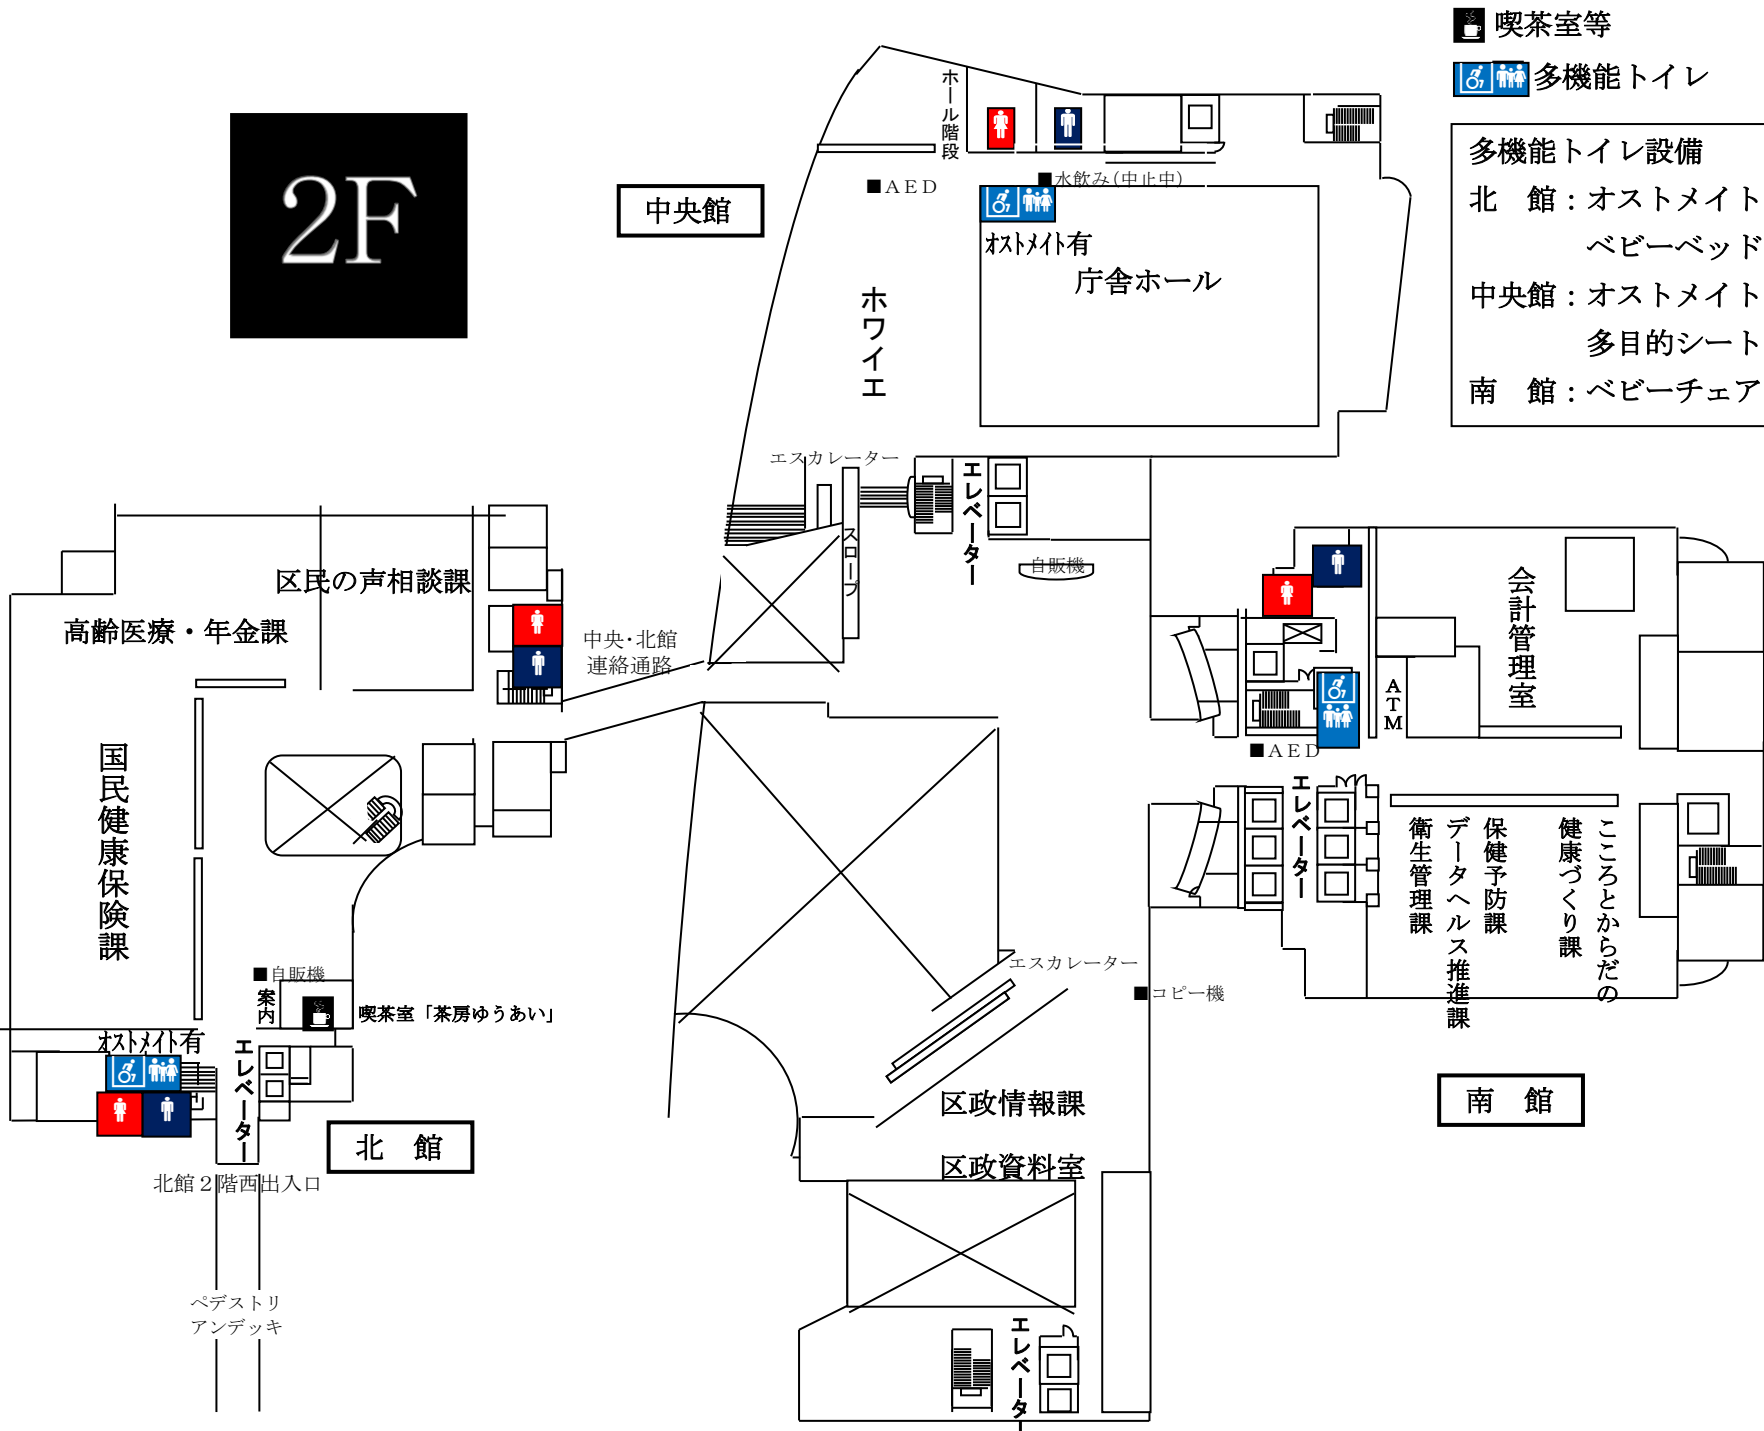

2F

■ 喫茶室等

♿ 多機能トイレ

多機能トイレ設備
北館：オストメイト、ベビーチェア、ベビーベッド
中央館：オストメイト、ベビーチェア、多目的シート（大人用ベッド）
南館：ベビーチェア、ベビーベッド

庁舎のご案内