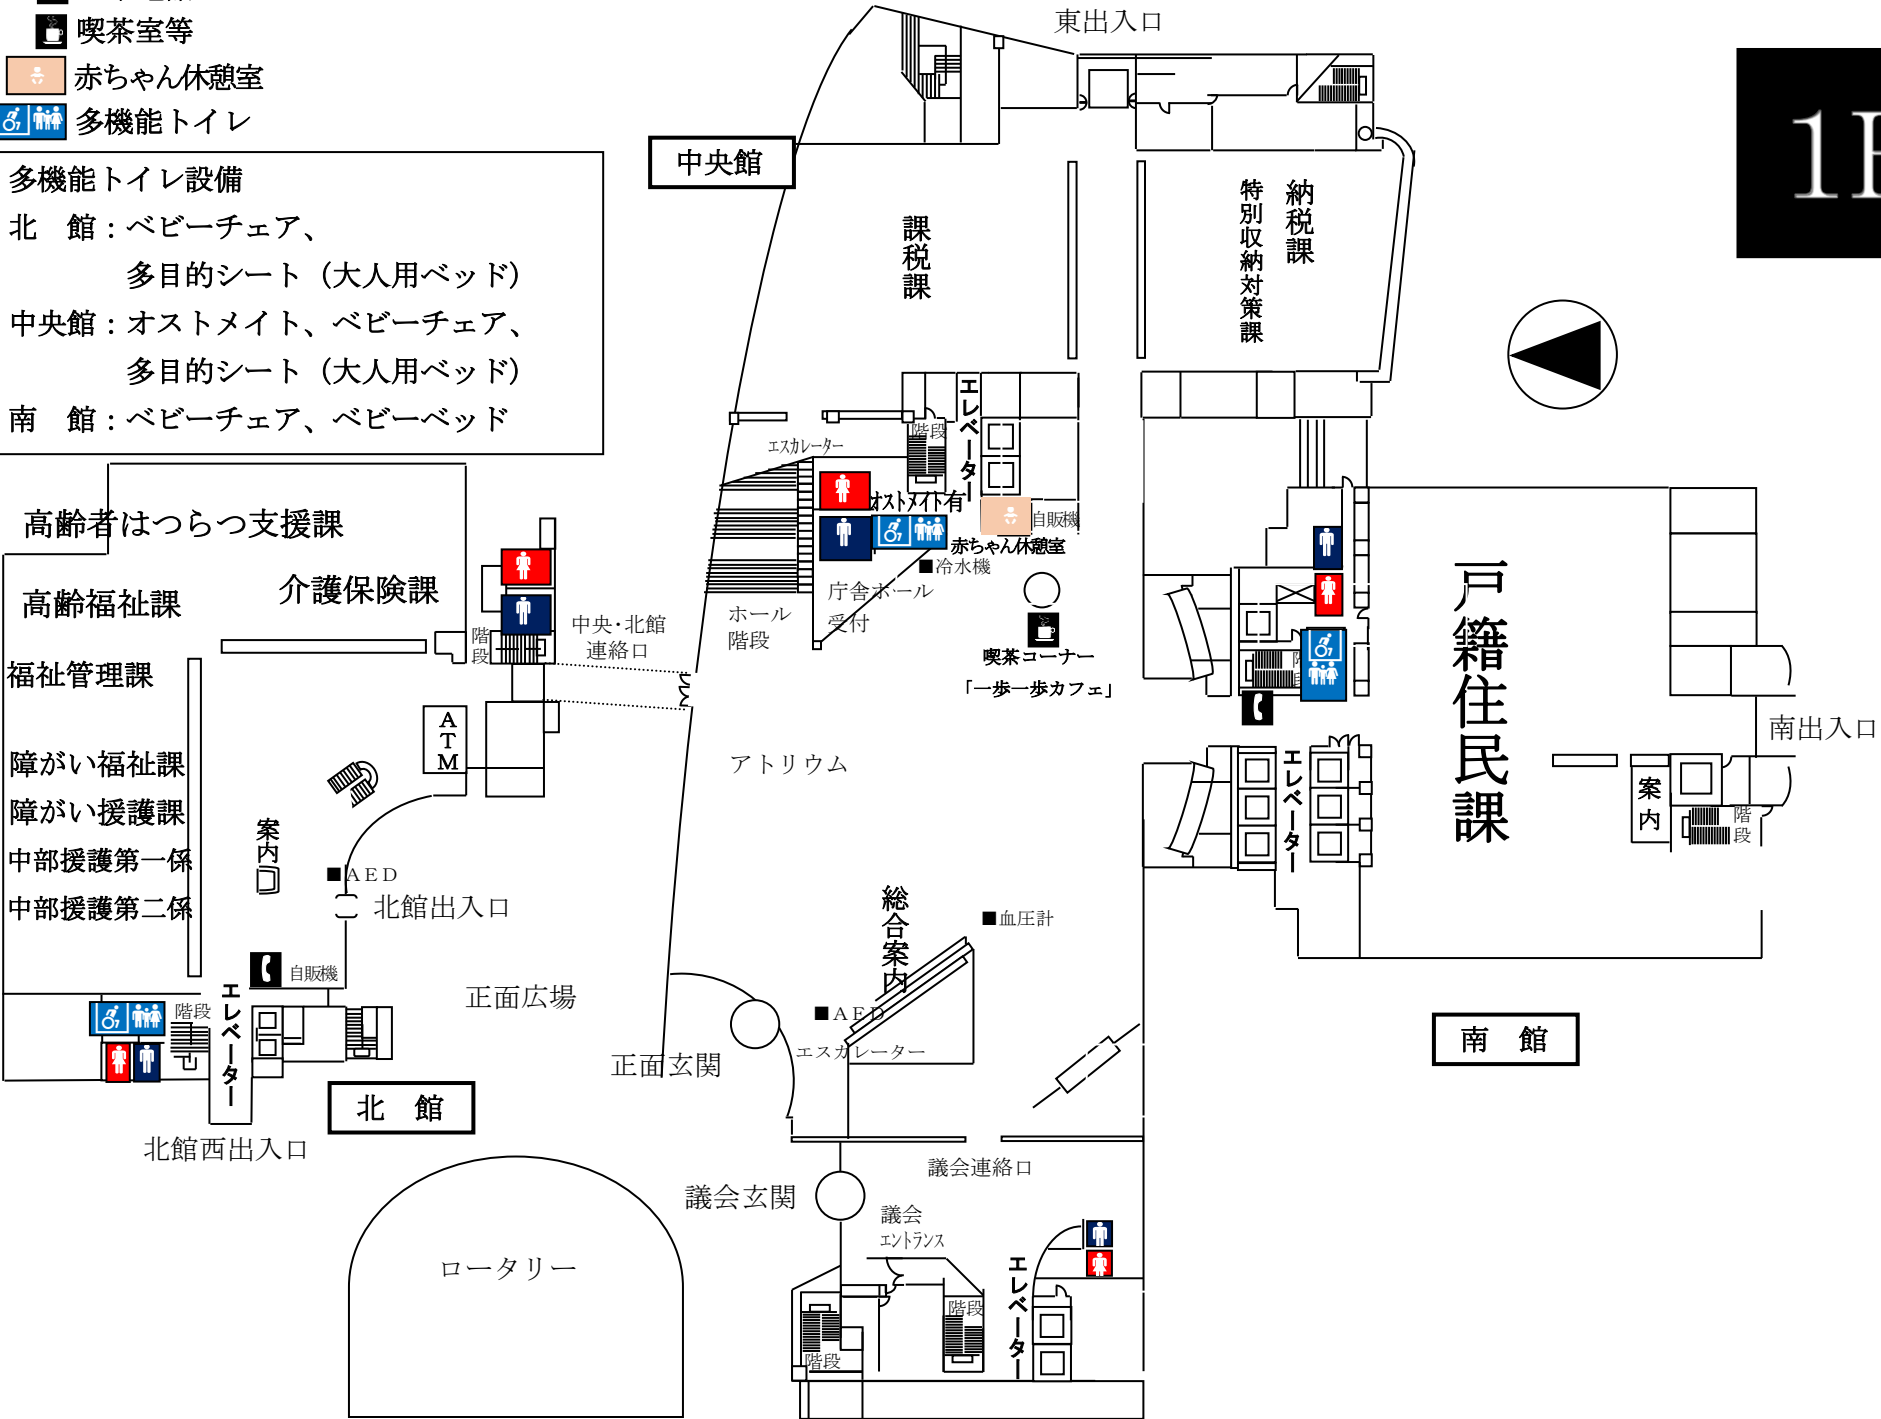

☎ 公衆電話

☕ 喫茶室等

👶 赤ちゃん休憩室

♿ 多機能トイレ

多機能トイレ設備

北館：ベビーチェア、
多目的シート（大人用ベッド）

中央館：オストメイト、ベビーチェア、
多目的シート（大人用ベッド）

南館：ベビーチェア、ベビーベッド

1F

庁舎のご案内

南館