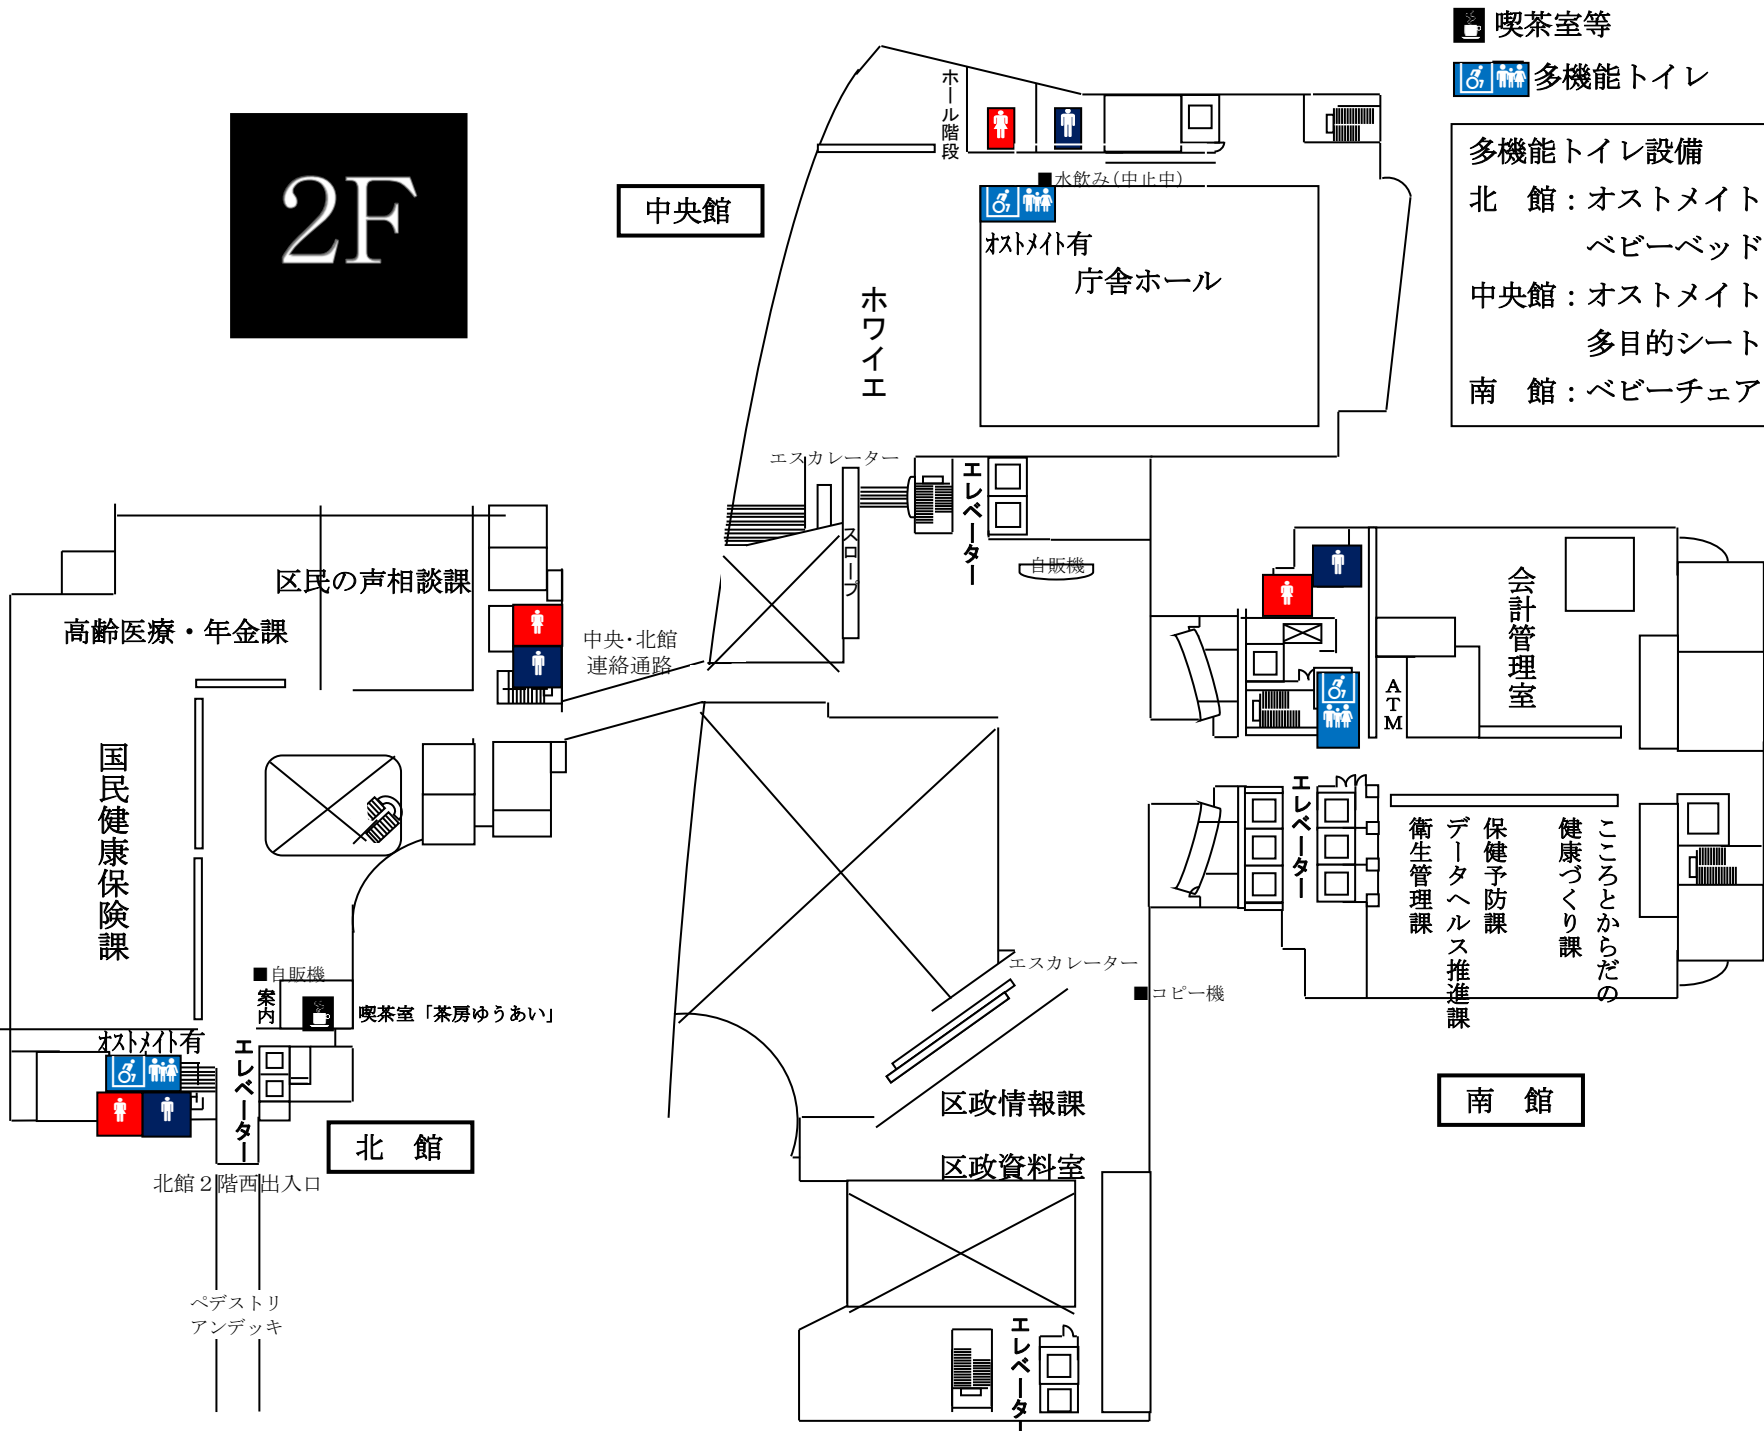

2F

☐ 喫茶室等

♿ 多機能トイレ

多機能トイレ設備
北館：オストメイト、ベビーチェア、ベビーベッド
中央館：オストメイト、ベビーチェア、多目的シート（大人用ベッド）
南館：ベビーチェア、ベビーベッド

庁舎のご案内