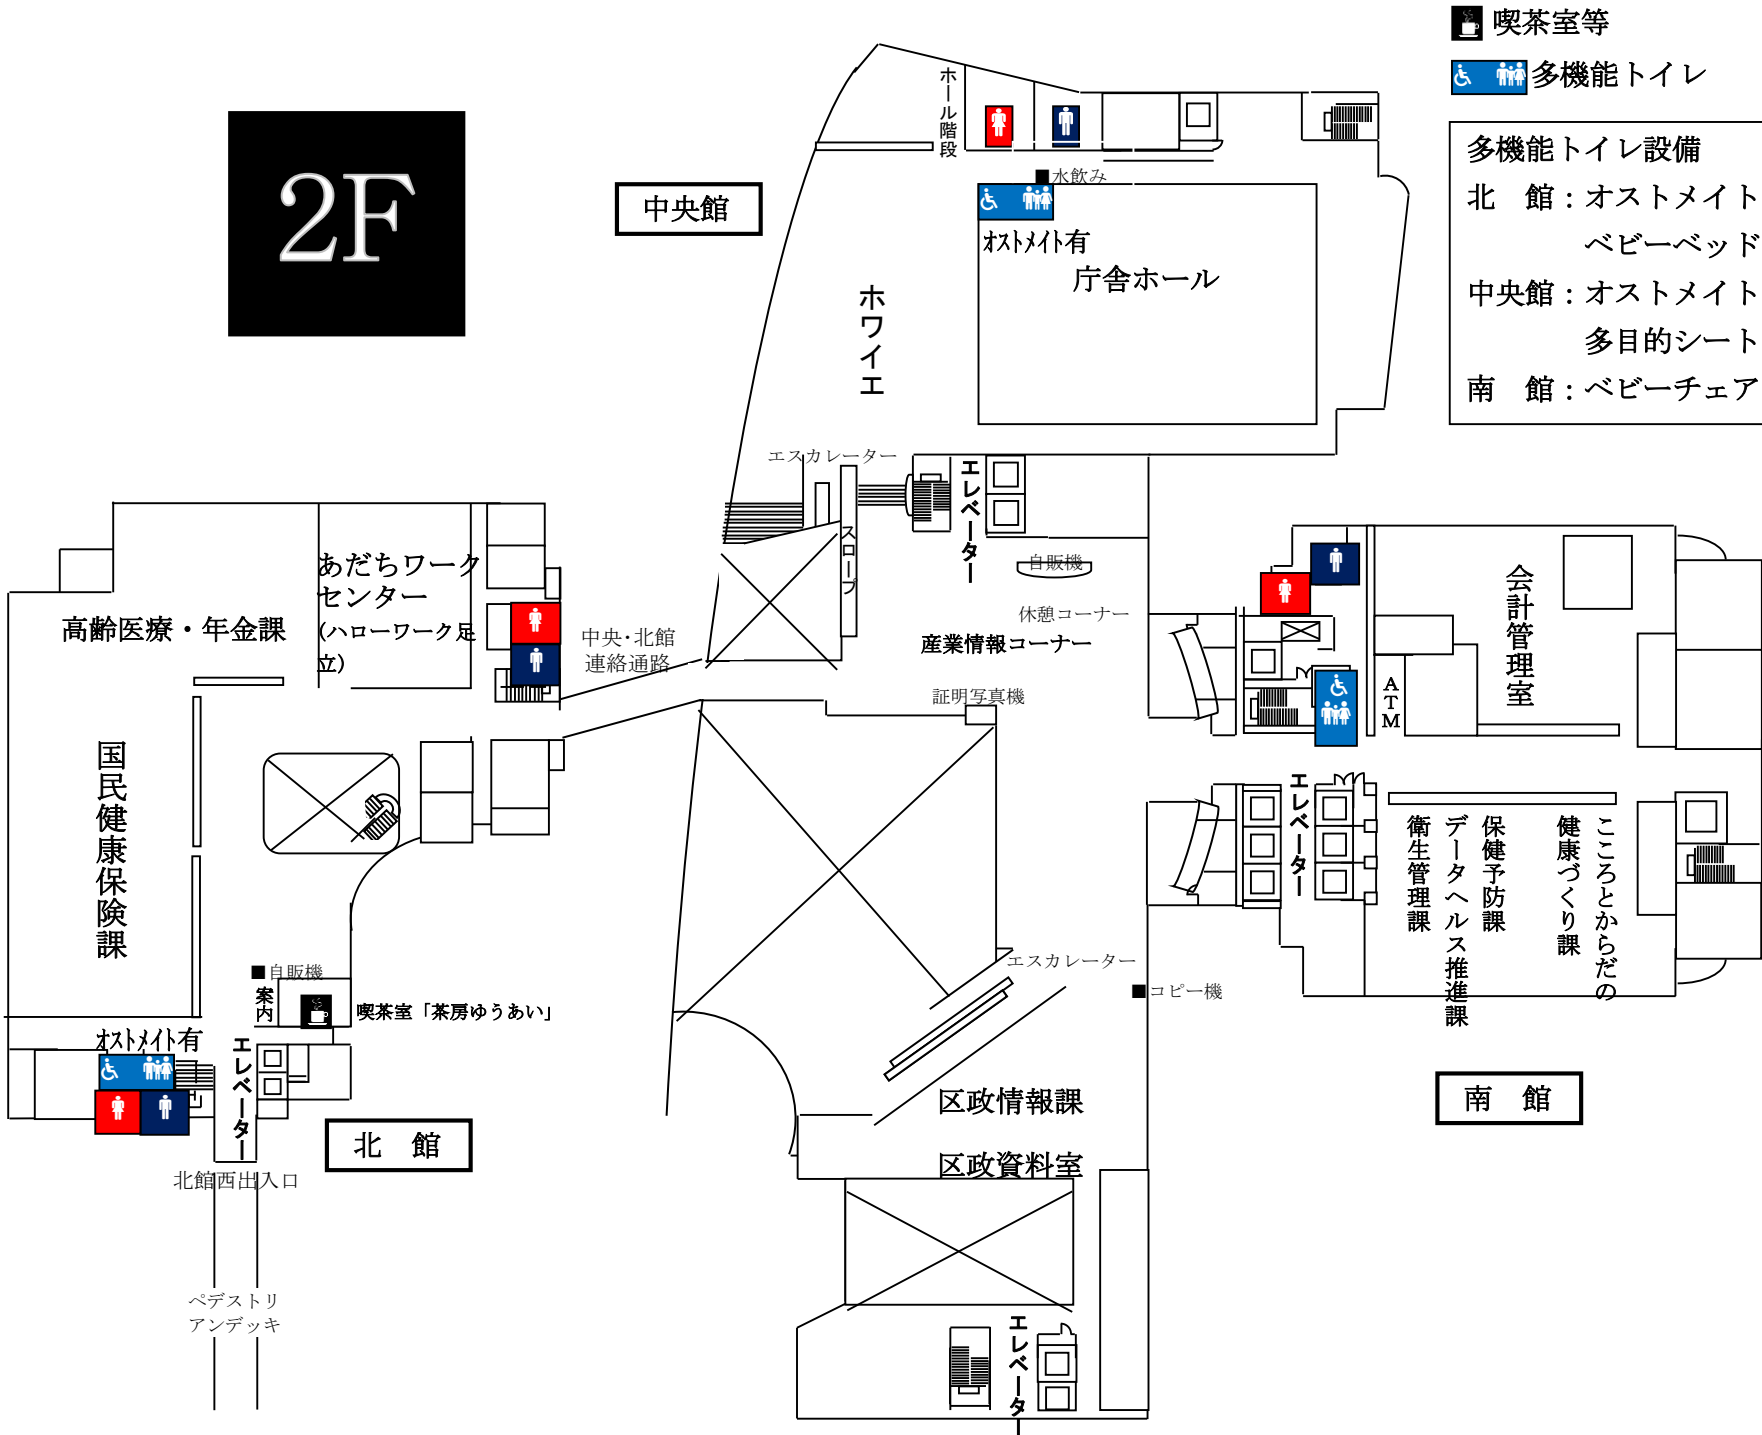

2F

☐ 喫茶室等

♿ 多機能トイレ

多機能トイレ設備

北館：オストメイト、ベビーチェア、ベビーベッド

中央館：オストメイト、ベビーチェア、多目的シート（大人用ベッド）

南館：ベビーチェア、ベビーベッド

庁舎のご案内