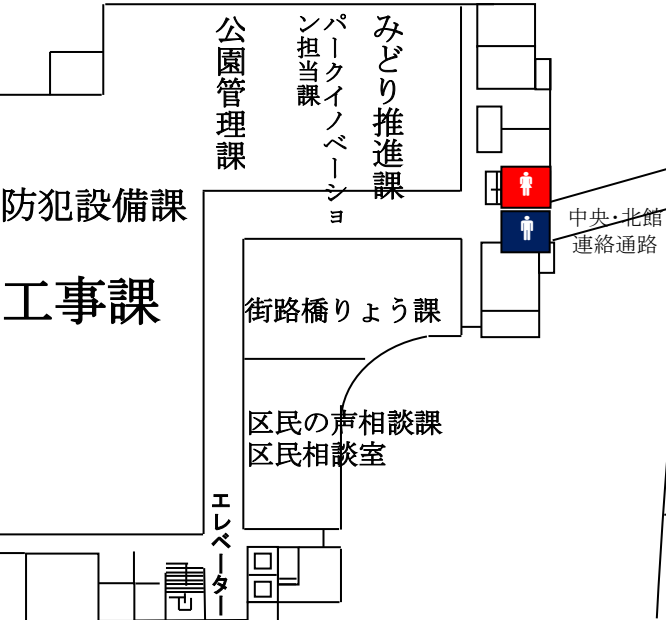

3F

中央館

北館

親子支援課
豆の木相談室

多機能トイレ

多機能トイレ設備
北館：ベビーチェア、ベビーベッド
中央館：ベビーチェア、ベビーベッド
南館：ベビーチェア、ベビーベッド

南館

庁舎のご案内