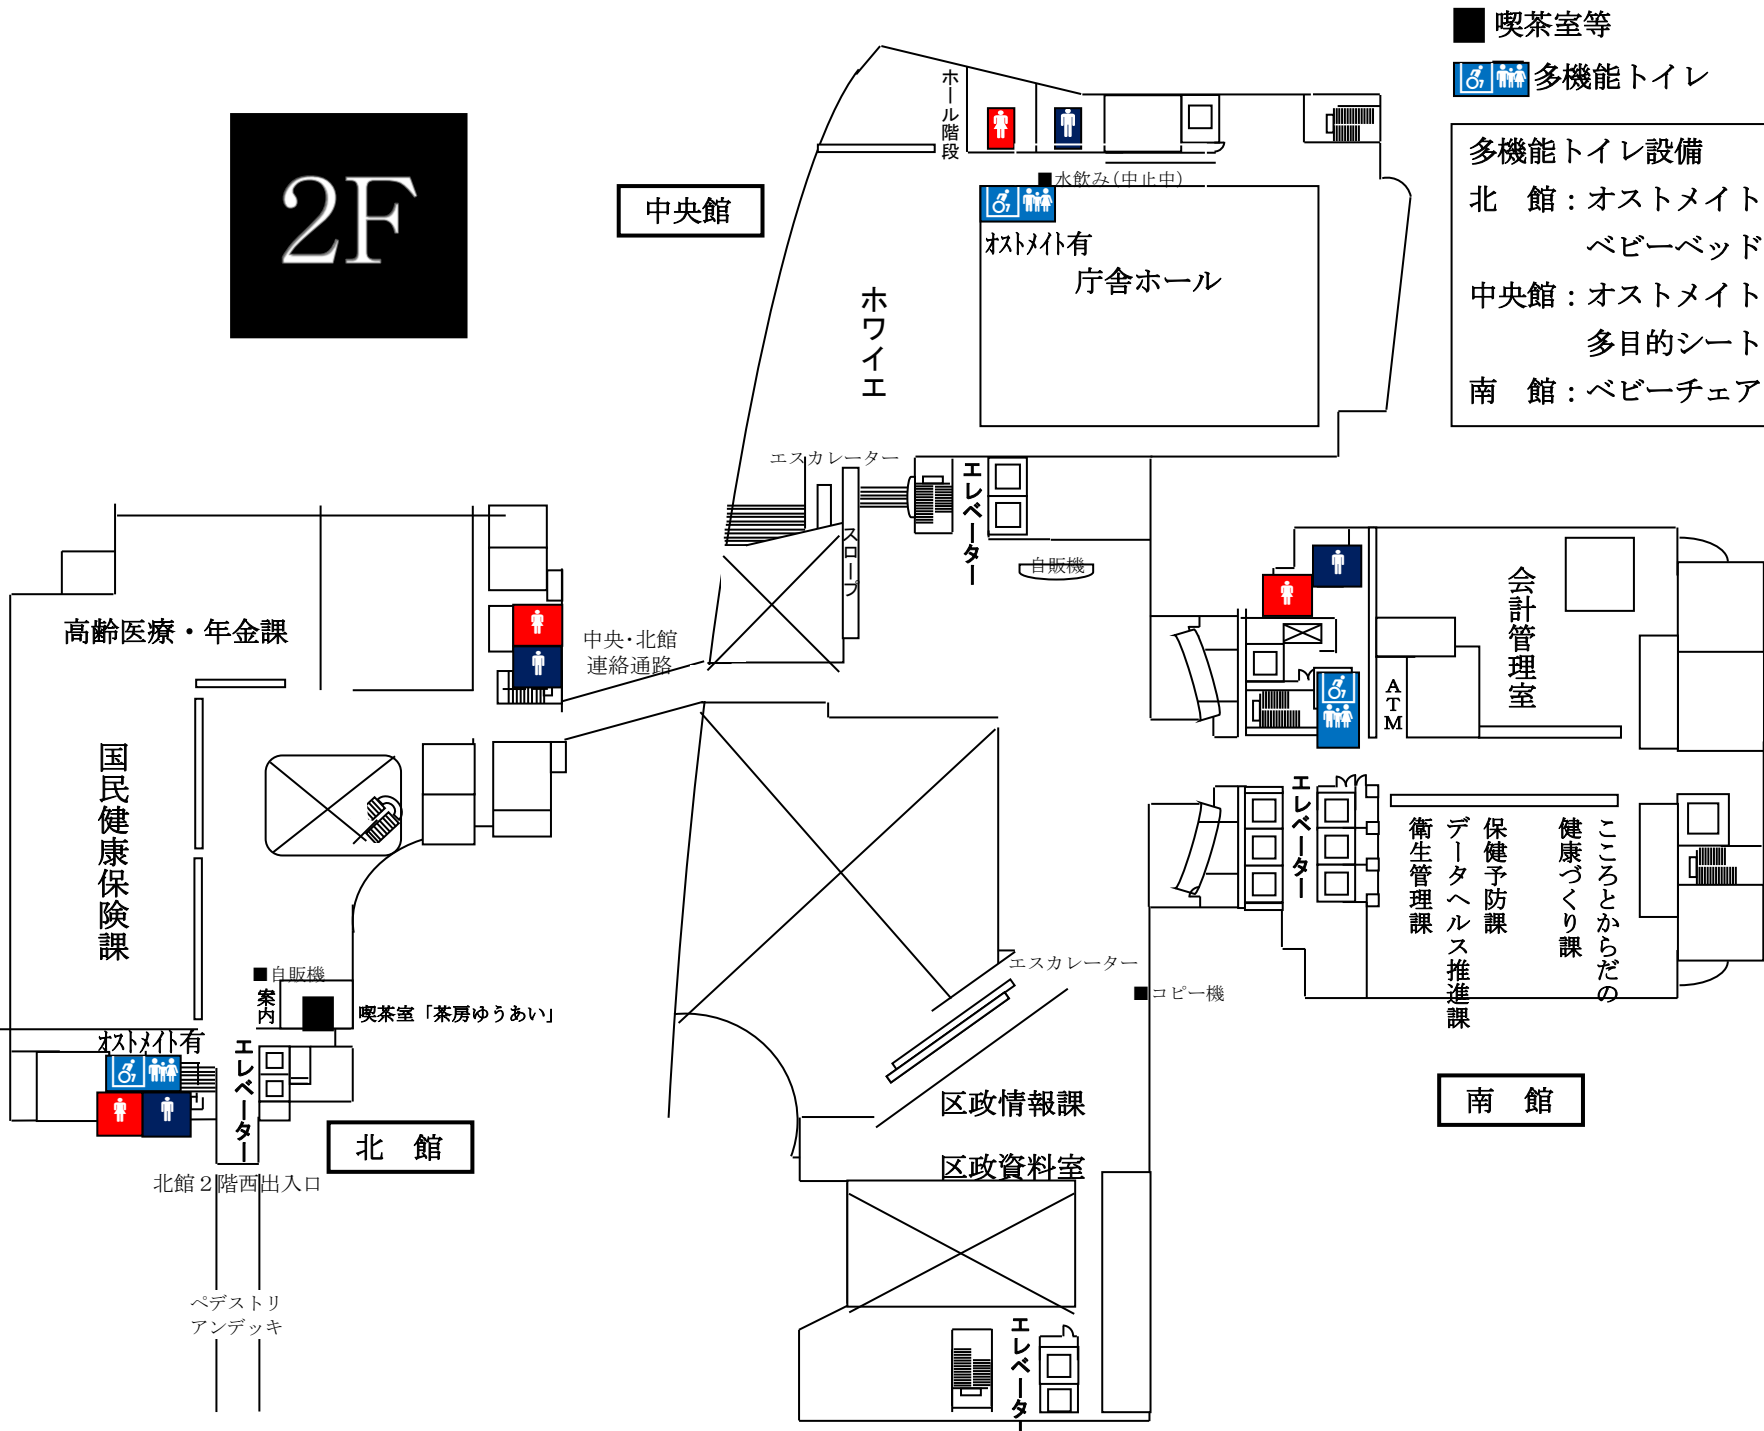

2F

■ 喫茶室等

♿ 多機能トイレ

多機能トイレ設備

北館：オストメイト、ベビーチェア、
ベビーベッド

中央館：オストメイト、ベビーチェア、
多目的シート (大人用ベッド)

南館：ベビーチェア、ベビーベッド

庁舎のご案内