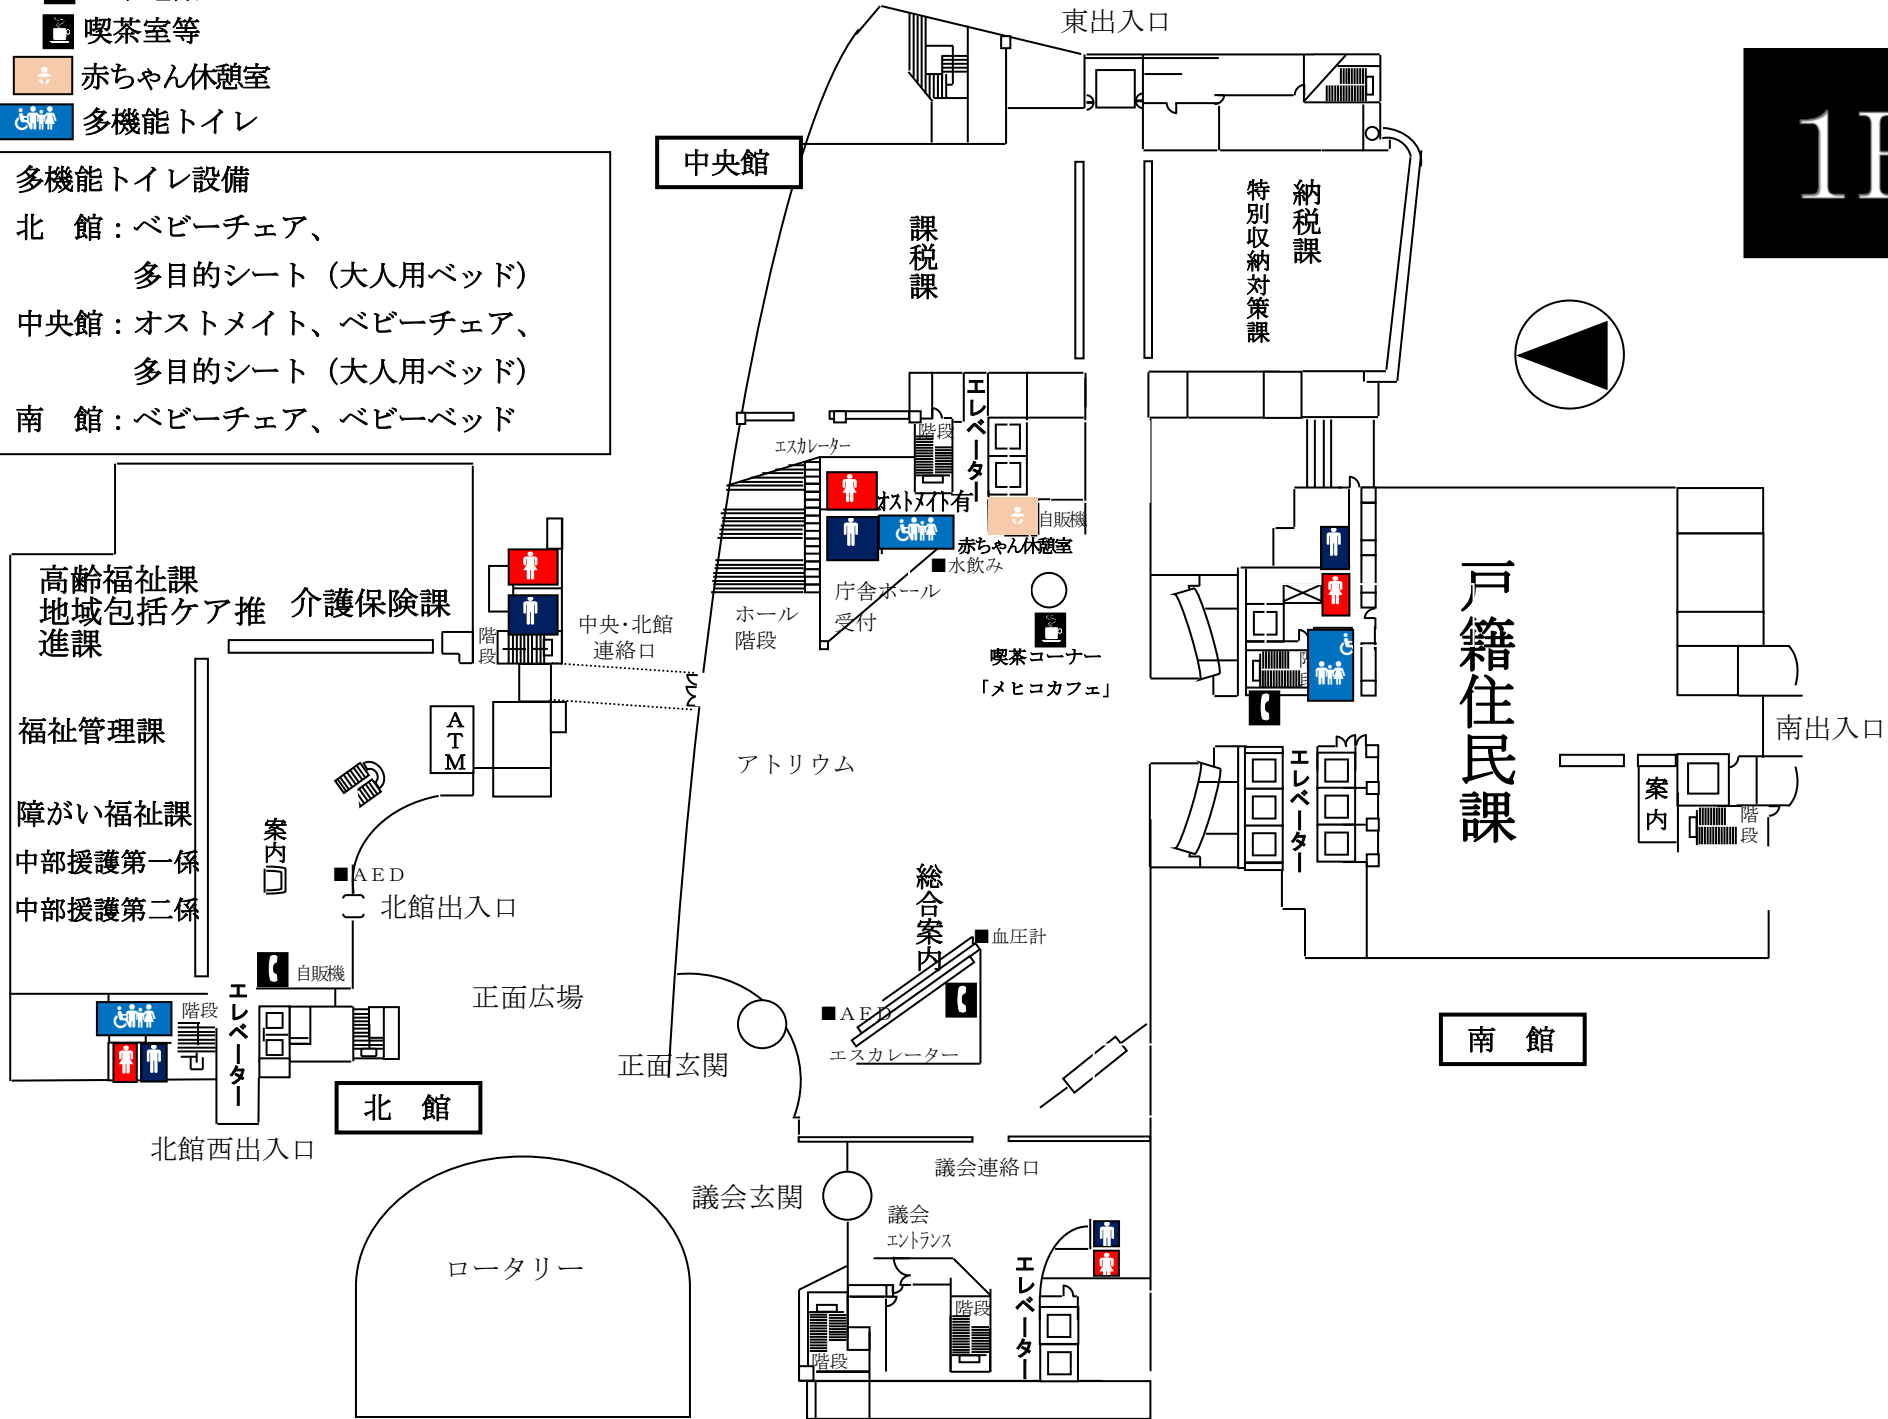

☎ 公衆電話

☕ 喫茶室等

👶 赤ちゃん休憩室

♿ 多機能トイレ

多機能トイレ設備

北館：ベビーチェア、
多目的シート（大人用ベッド）

中央館：オストメイト、ベビーチェア、
多目的シート（大人用ベッド）

南館：ベビーチェア、ベビーベッド

1F

庁舎のご案内

南館