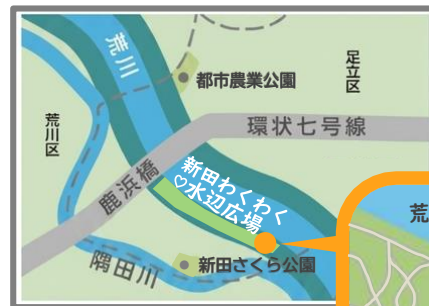

お問い合わせ | 足立区パークイノベーション推進課計画推進係

電話 03-3880-5423 / FAX 03-3880-5619

メール midori@city.adachi.tokyo.jp