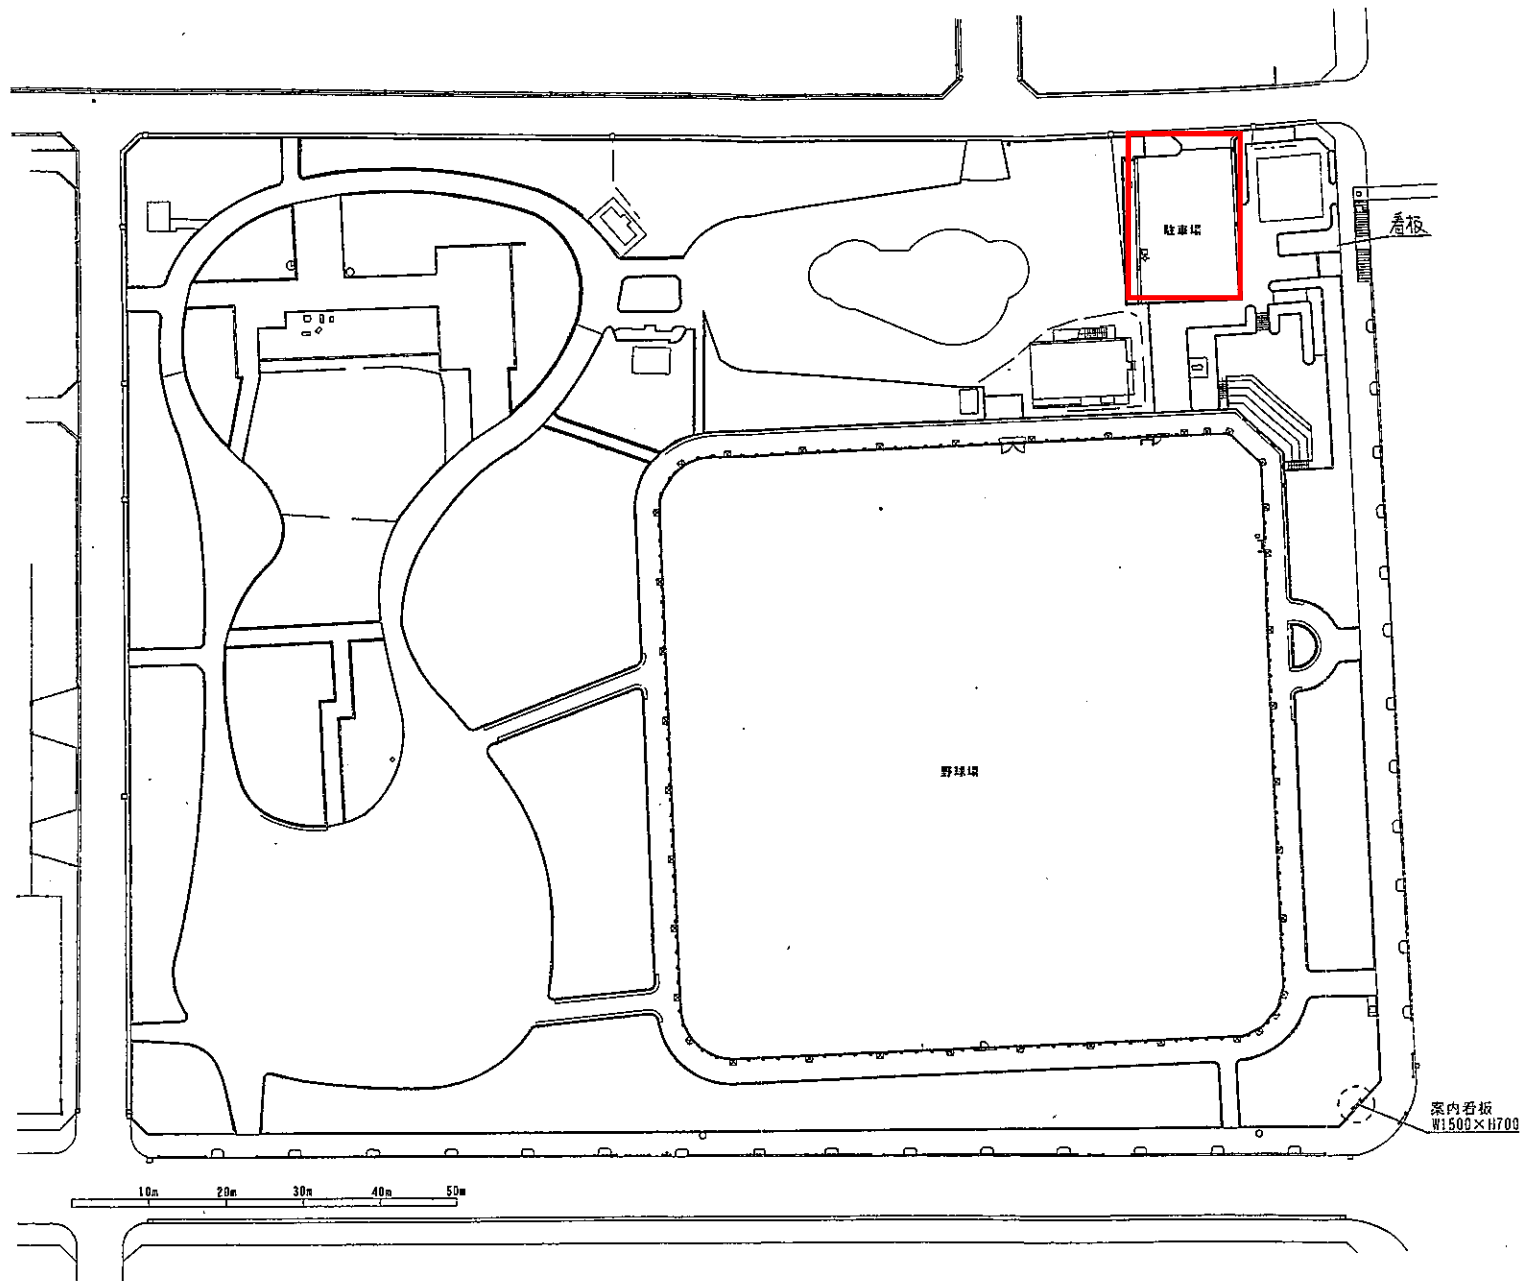

保木間公園駐車場 位置図

保木間公園駐車場
(足立区竹の塚三丁目8番1号)

《特記事項》

御承認	尺度	検図	作図	図面番号	名称	保木間公園
年月日	1/700			作図年月日	図名	レイアウト
				2016. 06. 13		

《特記事項》	御承認	尺度	検図	作図	図面番号	名称	保木間公園
	年月日	1/100			作図年月日	図名	レイアウト
					2016.06.13		