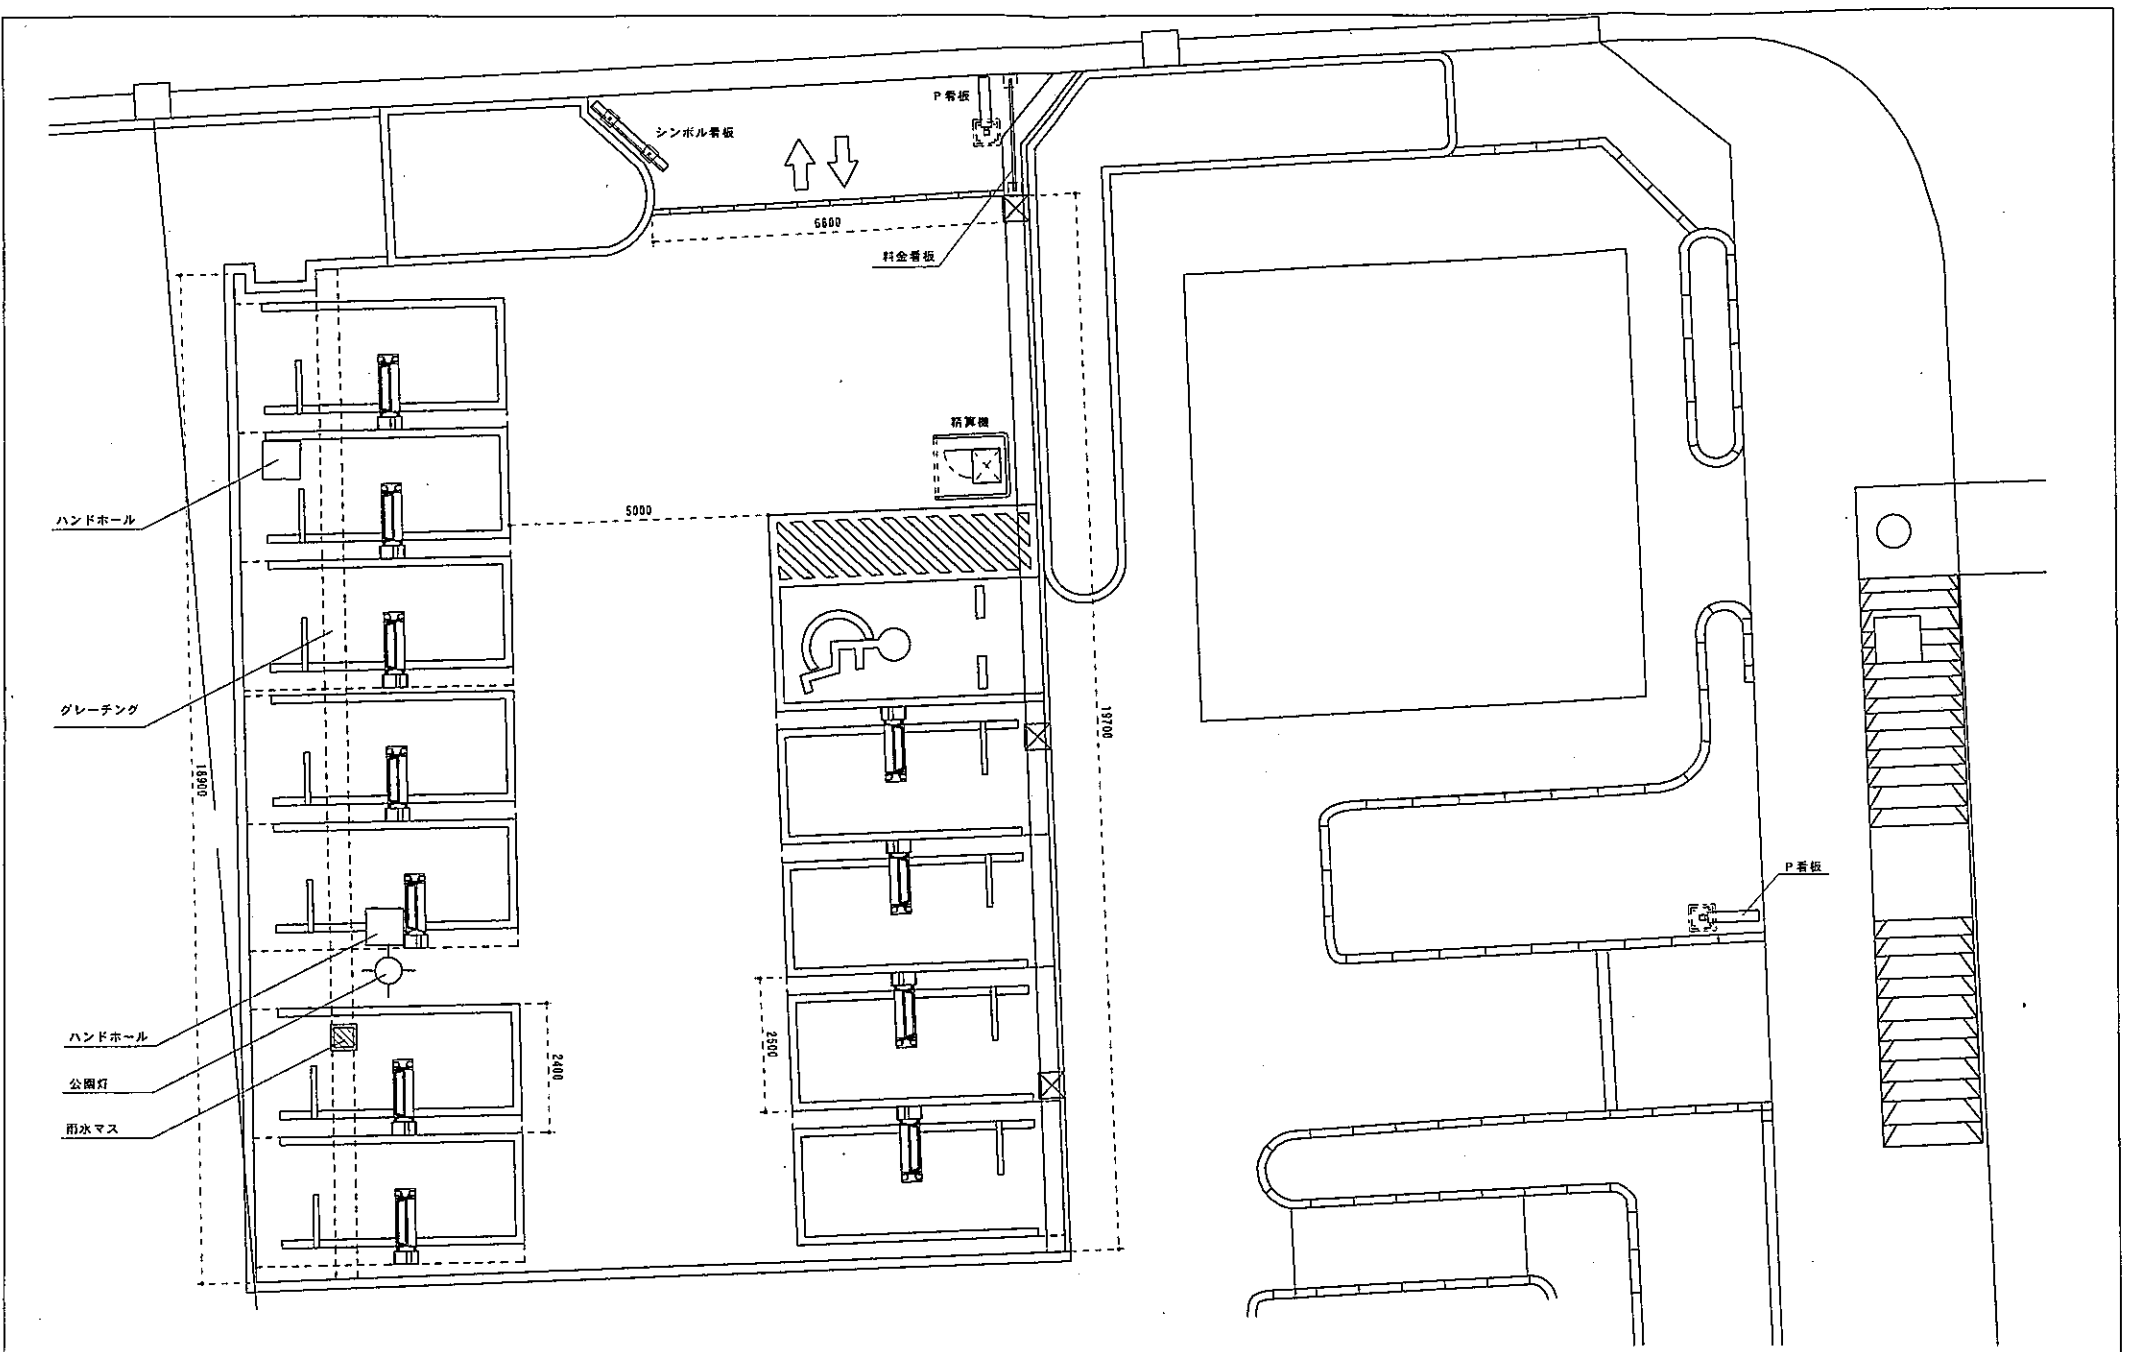

保木間公園駐車場 位置図

保木間公園駐車場
(足立区竹の塚三丁目8番1号)

《特記事項》

御承認	尺度	検図	作図	図面番号	名称	保木間公園
年月日	1/700			作図年月日	図名	レイアウト
				2016. 06. 13		

《特記事項》	御承認	尺度	検図	作図	図面番号	名称	保木間公園
	年月日	1/100			作図年月日	図名	レイアウト
					2016.06.13		