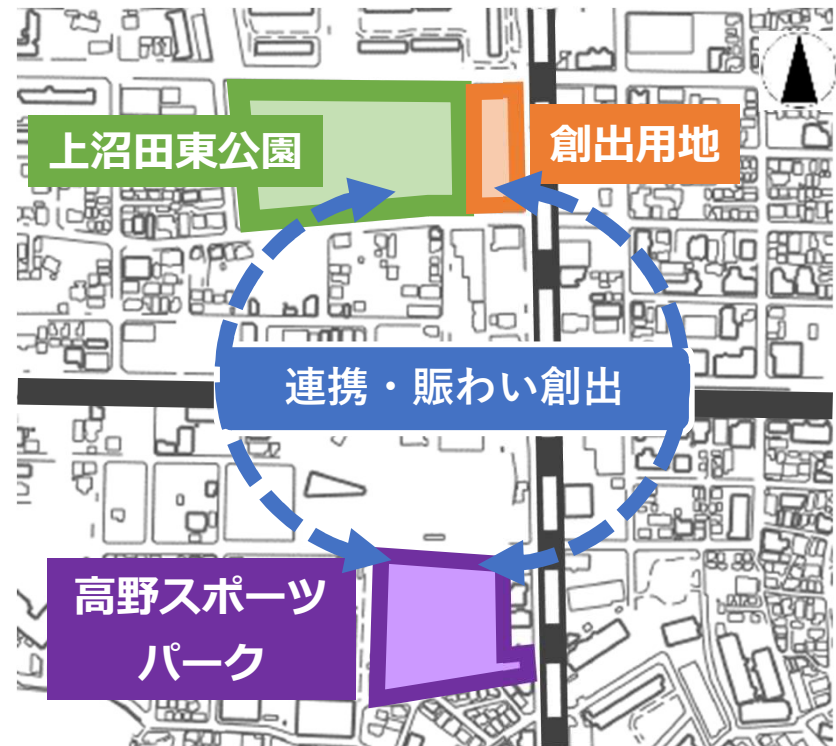

1

江北エリアデザインによるまちづくり

政策経営部 エリアデザイン推進室 エリアデザイン計画担当課

ADACHI CITY

7つのエリアデザイン

江北エリアの施設

江北エリア 3 施設連携の目的と方針

健康

【将来像】

住んでいるだけで自ずと心も体も健康になるまちづくり

2

高野スポーツパークの近況

地域のちから推進部 生涯学習支援室 スポーツ振興課

ADACHI CITY

高野スポーツパークの概要

「健康とスポーツの拠点」

- 1 「健康」をテーマとした江北エリアデザインへの寄与
- 2 幅広い区民を対象にスポーツや健康づくりを促す場と機会の創出・提供
- 3 周辺住宅地への環境に配慮した適切な施設配置

多目的広場の整備内容について

管理棟の整備内容について

管理棟

多目的室

受付窓口

利用時間・料金等

施設名	利用時間	利用方法	料金
多目的広場 (グラウンド)	午前9時～午後9時	事前予約制 (抽選・一般)	1,600円/1時間 ※ 半面利用時は半額
ナイター照明	夕方～午後9時 (時期により異なる)	—	1,000円/1時間 ※ 半面利用時は半額
多目的室	午前9時～午後9時	事前予約制 (一般)	500円/1室・1時間
ウォーキング・ ランニングコース	午前9時～午後9時	自由	無料