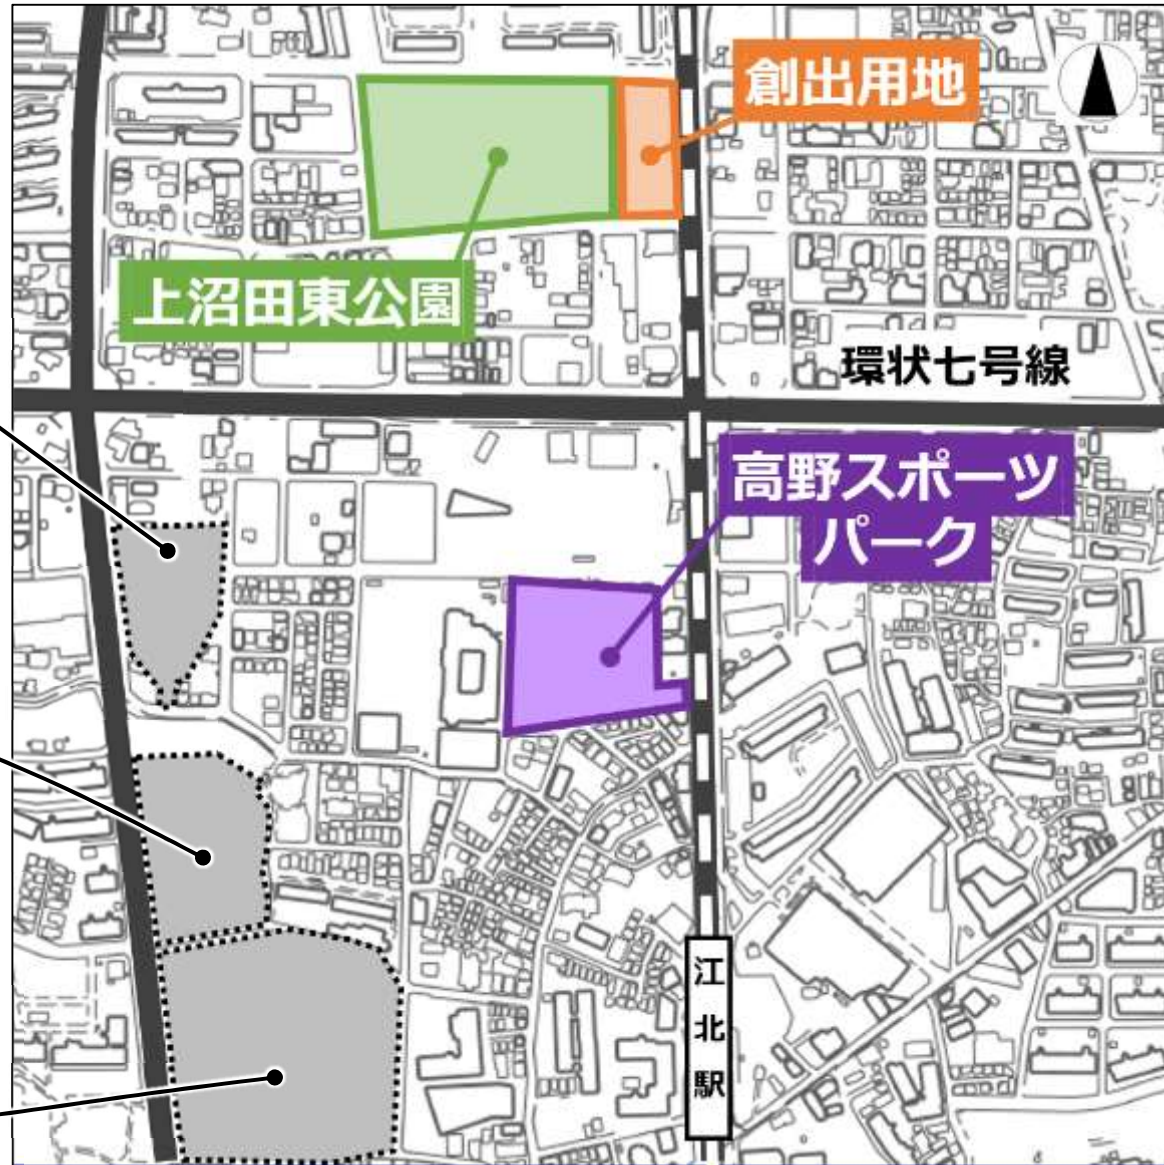

上沼田東公園東側創出用地 活用事業者による説明会

ADACHI CITY

第一回：令和8年4月24日（金）午後6時30分～8時
第二回：令和8年4月25日（土）午前10時～11時30分
会 場：江北小学校体育館（江北4-21-1）

区の説明内容

- | | | |
|---|-------------------|---------|
| 1 | 江北エリアデザインによるまちづくり | P1 ~P4 |
| 2 | 高野スポーツパークの近況 | P5 ~P10 |
| 3 | 上沼田東公園の近況 | P11~P13 |
| 4 | 上沼田東公園東側創出用地の活用 | P14~P16 |

1

江北エリアデザインによるまちづくり

政策経営部 エリアデザイン推進室 エリアデザイン計画担当課

ADACHI CITY

7つのエリアデザイン

江北エリアの施設

江北エリア 3 施設連携の目的と方針

健康

- 1 「健康」をテーマとした江北エリアデザインへの寄与
- 2 幅広い区民を対象にスポーツや健康づくりを促す場と機会の創出・提供
- 3 周辺住宅地への環境に配慮した適切な施設配置

多目的広場の整備内容について

管理棟の整備内容について

管理棟

多目的室

受付窓口

利用時間・料金等

施設名	利用時間	利用方法	料金
多目的広場 (グラウンド)	午前9時～午後9時	事前予約制 (抽選・一般)	1,600円/1時間 ※ 半面利用時は半額
ナイター照明	夕方～午後9時 (時期により異なる)	—	1,000円/1時間 ※ 半面利用時は半額
多目的室	午前9時～午後9時	事前予約制 (一般)	500円/1室・1時間
ウォーキング・ ランニングコース	午前9時～午後9時	自由	無料