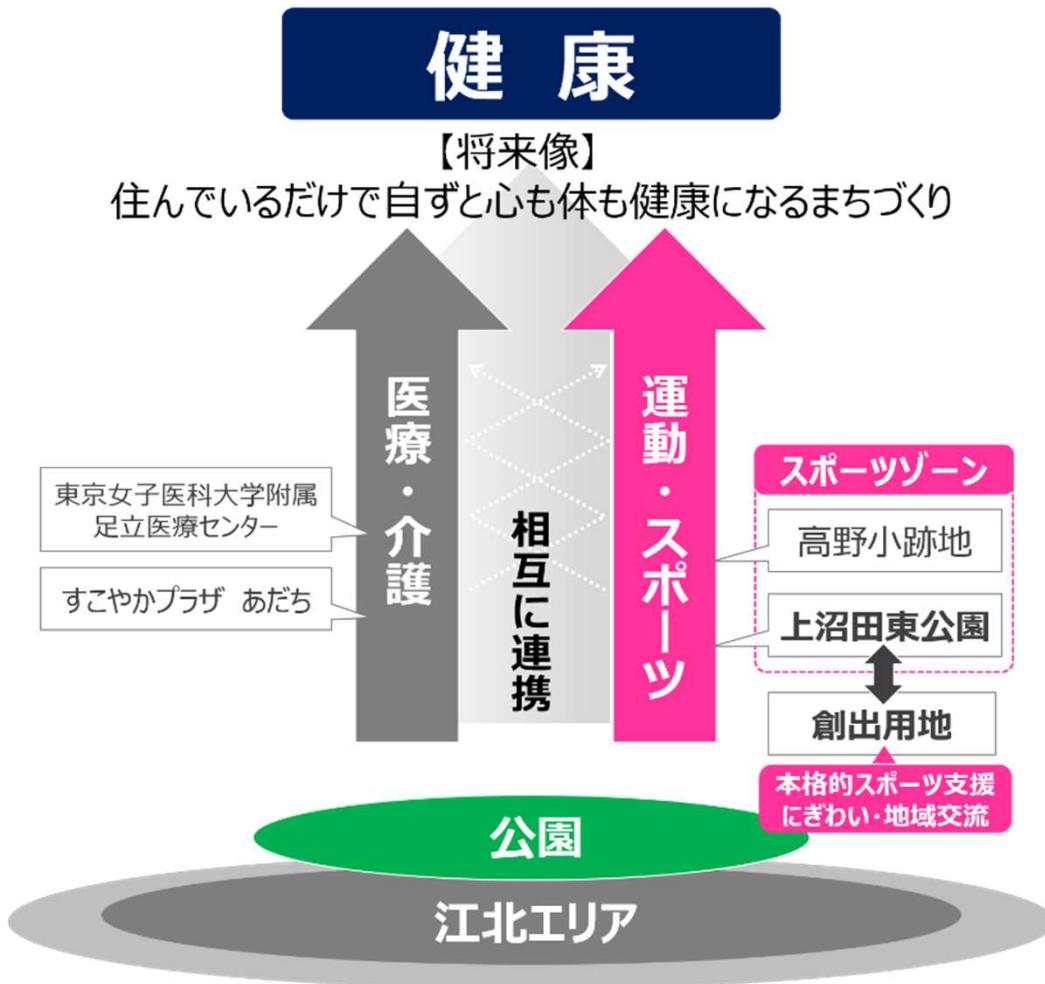

江北エリア 3 施設連携の目的と方針

健康

【将来像】

住んでいるだけで自ずと心も体も健康になるまちづくり