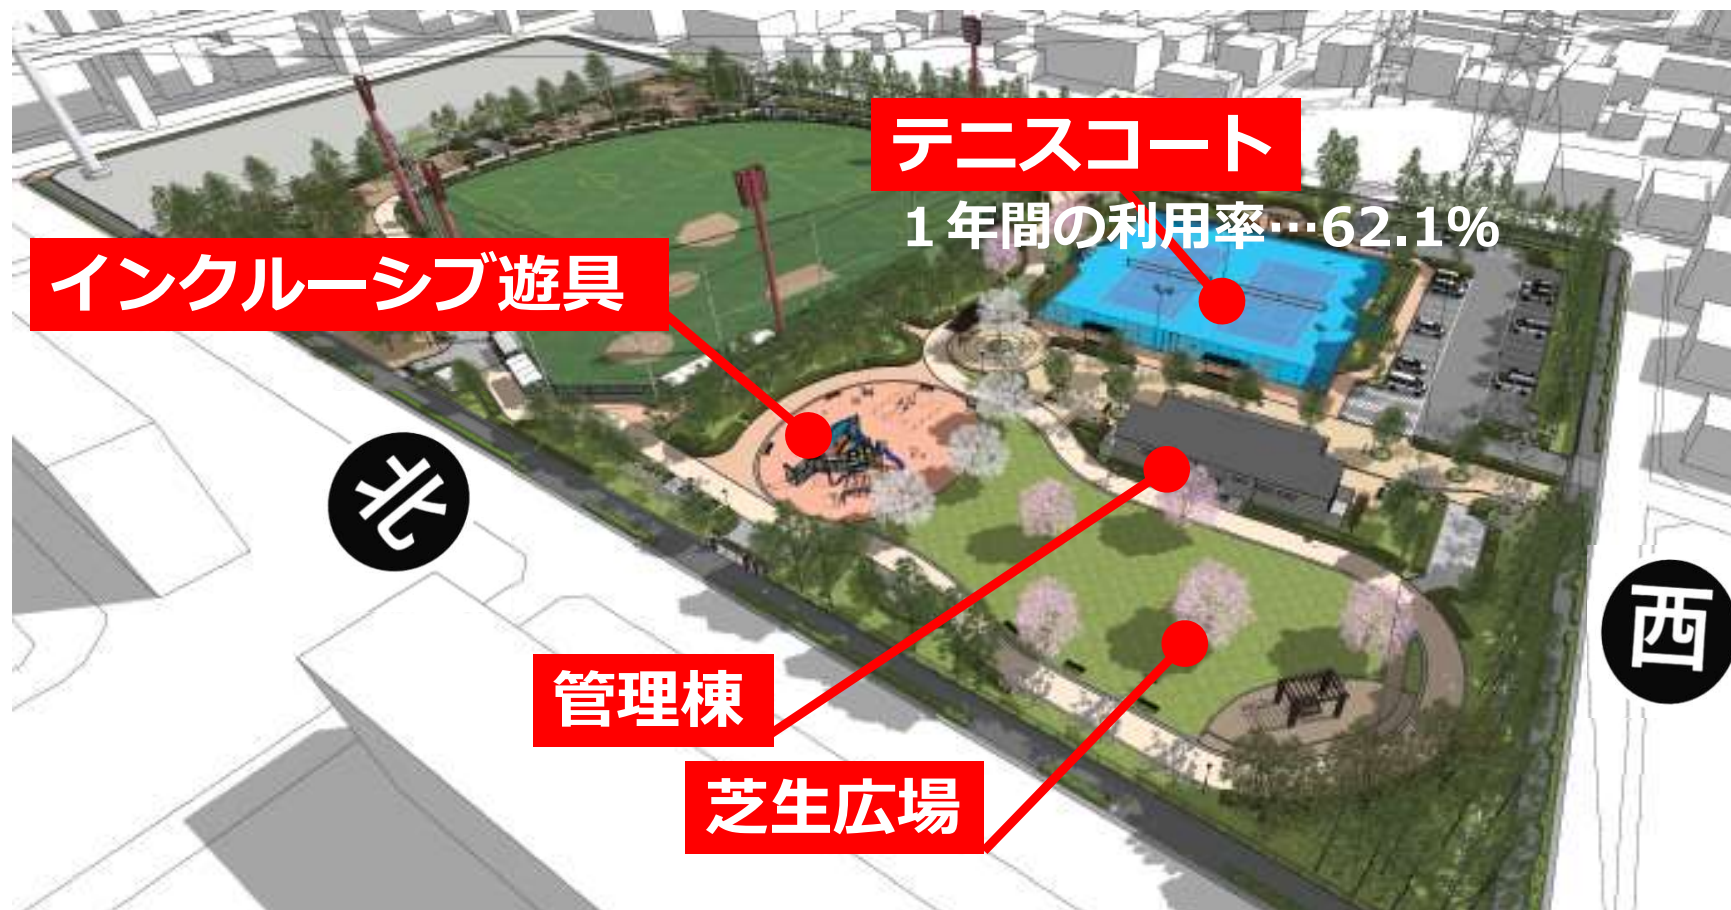

- 1 「健康」をテーマとした江北エリアデザインへの寄与
- 2 幅広い区民を対象にスポーツや健康づくりを促す場と機会の創出・提供
- 3 周辺住宅地への環境に配慮した適切な施設配置

多目的広場の整備内容について

管理棟の整備内容について

管理棟

多目的室

受付窓口

利用時間・料金等

施設名	利用時間	利用方法	料金
多目的広場 (グラウンド)	午前9時～午後9時	事前予約制 (抽選・一般)	1,600円/1時間 ※ 半面利用時は半額
ナイター照明	夕方～午後9時 (時期により異なる)	—	1,000円/1時間 ※ 半面利用時は半額
多目的室	午前9時～午後9時	事前予約制 (一般)	500円/1室・1時間
ウォーキング・ ランニングコース	午前9時～午後9時	自由	無料

令和8年4月27日（月）～30（木）

10:00～16:00

3

上沼田東公園の近況

都市建設部 道路公園整備室 公園維持課

ADACHI CITY

上沼田東公園の概要

令和6年9月 リニューアルオープン

上沼田東公園の概要

令和6年9月 リニューアルオープン

4

上沼田東公園東側創出用地の活用

資産活用部 資産活用担当課

ADACHI CITY

創出用地の位置と活用イメージ

1 創出用地の位置

区営駐輪場

駐輪台数を増設
 130台 ▶ 229台
 +99台

創出用地

3,954.09㎡
 公園の改修に伴い、公園東側に創出された用地

2 活用イメージ

- 区が事業者へ土地を貸す
(32年間)

建物 事業者が建設・運営

※区が公募で選定した事業者提案の建物