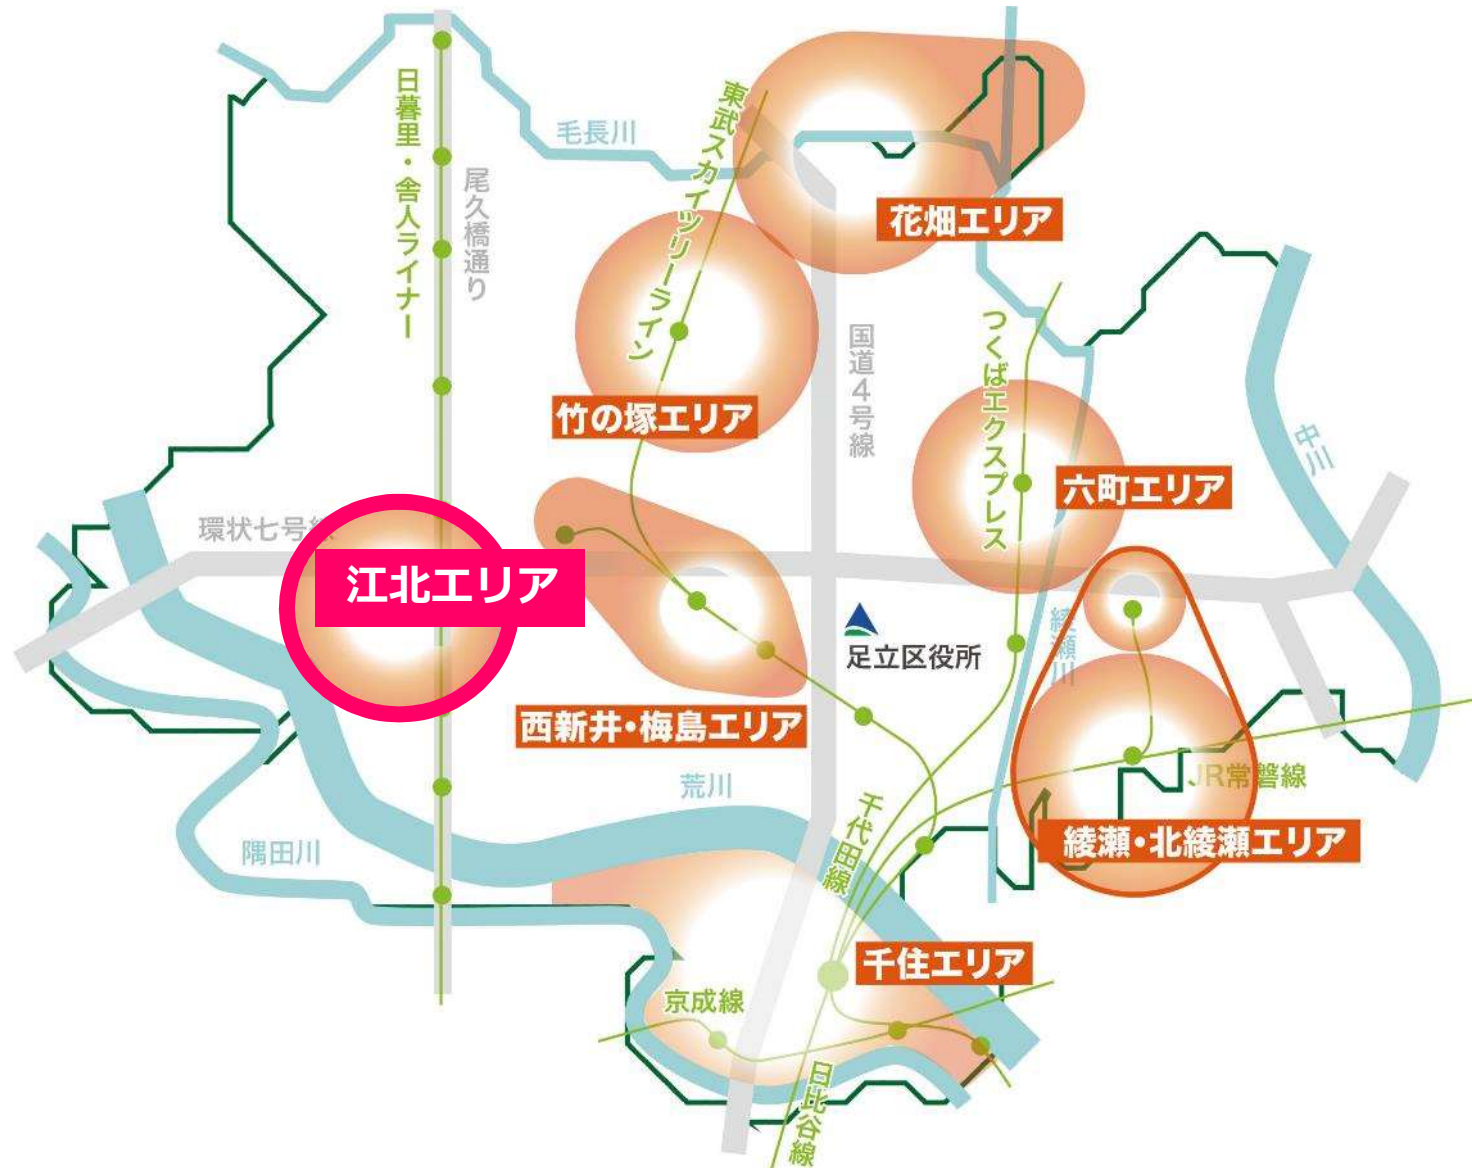

1

江北エリアデザインによるまちづくり

政策経営部 エリアデザイン推進室 エリアデザイン計画担当課

ADACHI CITY

7つのエリアデザイン

江北エリアの施設

江北エリア 3 施設連携の目的と方針

健康

- 1 「健康」をテーマとした江北エリアデザインへの寄与
- 2 幅広い区民を対象にスポーツや健康づくりを促す場と機会の創出・提供
- 3 周辺住宅地への環境に配慮した適切な施設配置

多目的広場の整備内容について

管理棟の整備内容について

管理棟

多目的室

受付窓口

利用時間・料金等

施設名	利用時間	利用方法	料金
多目的広場 (グラウンド)	午前9時～午後9時	事前予約制 (抽選・一般)	1,600円/1時間 ※ 半面利用時は半額
ナイター照明	夕方～午後9時 (時期により異なる)	—	1,000円/1時間 ※ 半面利用時は半額
多目的室	午前9時～午後9時	事前予約制 (一般)	500円/1室・1時間
ウォーキング・ ランニングコース	午前9時～午後9時	自由	無料