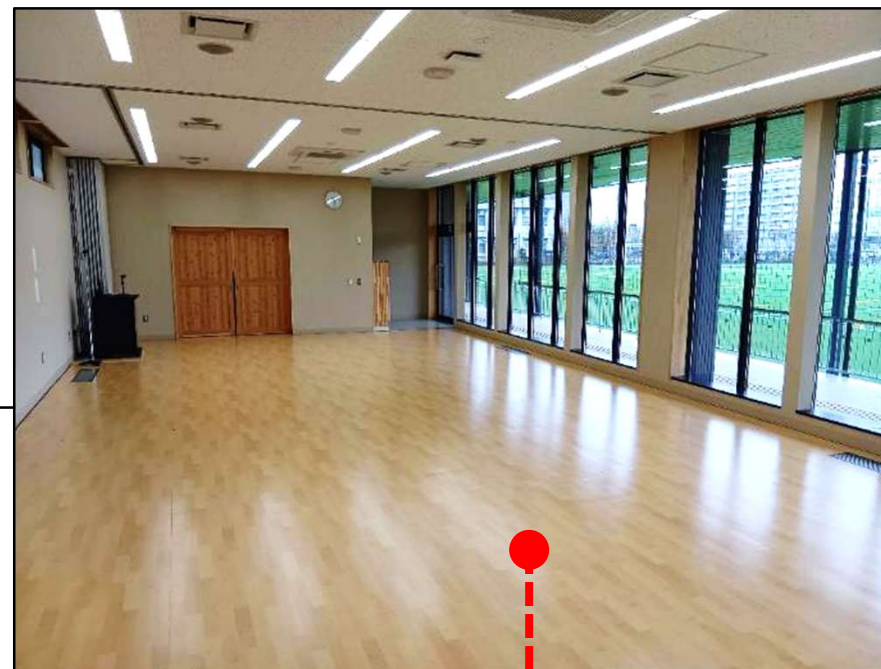

- 1 「健康」をテーマとした江北エリアデザインへの寄与
- 2 幅広い区民を対象にスポーツや健康づくりを促す場と機会の創出・提供
- 3 周辺住宅地への環境に配慮した適切な施設配置

多目的広場の整備内容について

管理棟の整備内容について

管理棟

多目的室

受付窓口

利用時間・料金等

施設名	利用時間	利用方法	料金
多目的広場 (グラウンド)	午前9時～午後9時	事前予約制 (抽選・一般)	1,600円/1時間 ※ 半面利用時は半額
ナイター照明	夕方～午後9時 (時期により異なる)	—	1,000円/1時間 ※ 半面利用時は半額
多目的室	午前9時～午後9時	事前予約制 (一般)	500円/1室・1時間
ウォーキング・ ランニングコース	午前9時～午後9時	自由	無料