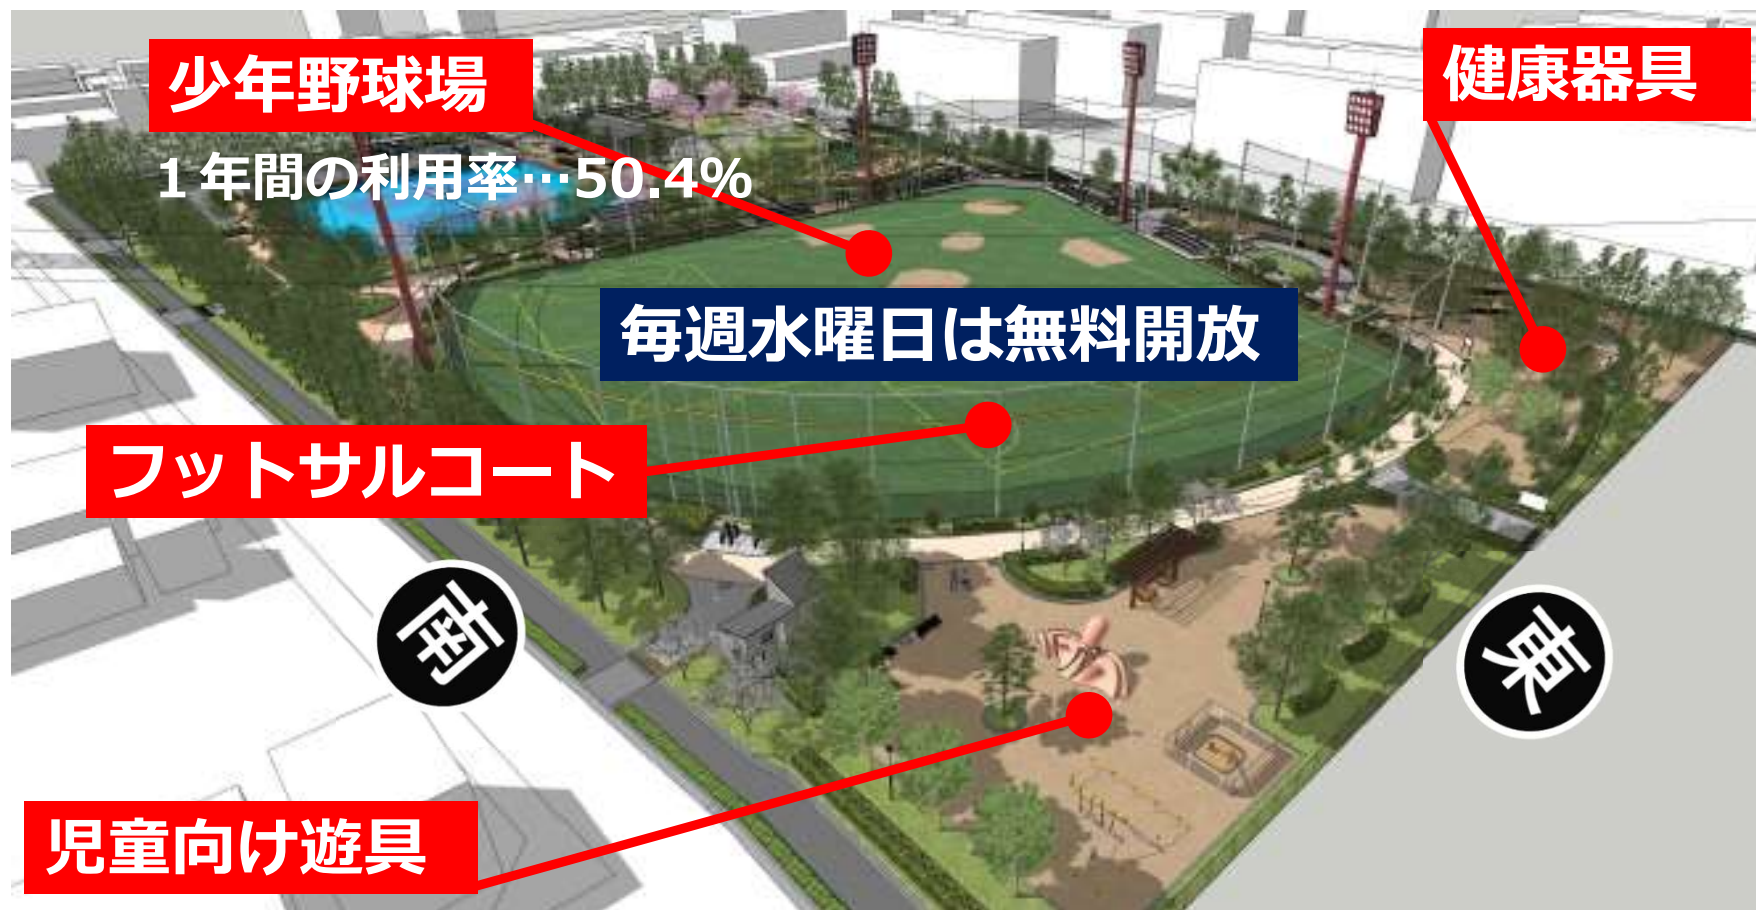

- 1 「健康」をテーマとした江北エリアデザインへの寄与
- 2 幅広い区民を対象にスポーツや健康づくりを促す場と機会の創出・提供
- 3 周辺住宅地への環境に配慮した適切な施設配置

多目的広場の整備内容について

管理棟の整備内容について

管理棟

多目的室

受付窓口

利用時間・料金等

施設名	利用時間	利用方法	料金
多目的広場 (グラウンド)	午前9時～午後9時	事前予約制 (抽選・一般)	1,600円/1時間 ※ 半面利用時は半額
ナイター照明	夕方～午後9時 (時期により異なる)	—	1,000円/1時間 ※ 半面利用時は半額
多目的室	午前9時～午後9時	事前予約制 (一般)	500円/1室・1時間
ウォーキング・ ランニングコース	午前9時～午後9時	自由	無料

令和8年4月27日（月）～30（木）

10:00～16:00

3

上沼田東公園の近況

都市建設部 道路公園整備室 公園維持課

ADACHI CITY

上沼田東公園の概要

令和6年9月 リニューアルオープン

上沼田東公園の概要

令和6年9月 リニューアルオープン

4

上沼田東公園東側創出用地の活用

資産活用部 資産活用担当課

ADACHI CITY

創出用地の位置と活用イメージ

1 創出用地の位置

区営駐輪場

駐輪台数を増設
 130台 ▶ 229台
 +99台

創出用地

3,954.09㎡
 公園の改修に伴い、公園東側に創出された用地

2 活用イメージ

- 区が事業者へ土地を貸す
(32年間)

建物 事業者が建設・運営

※区が公募で選定した事業者提案の建物