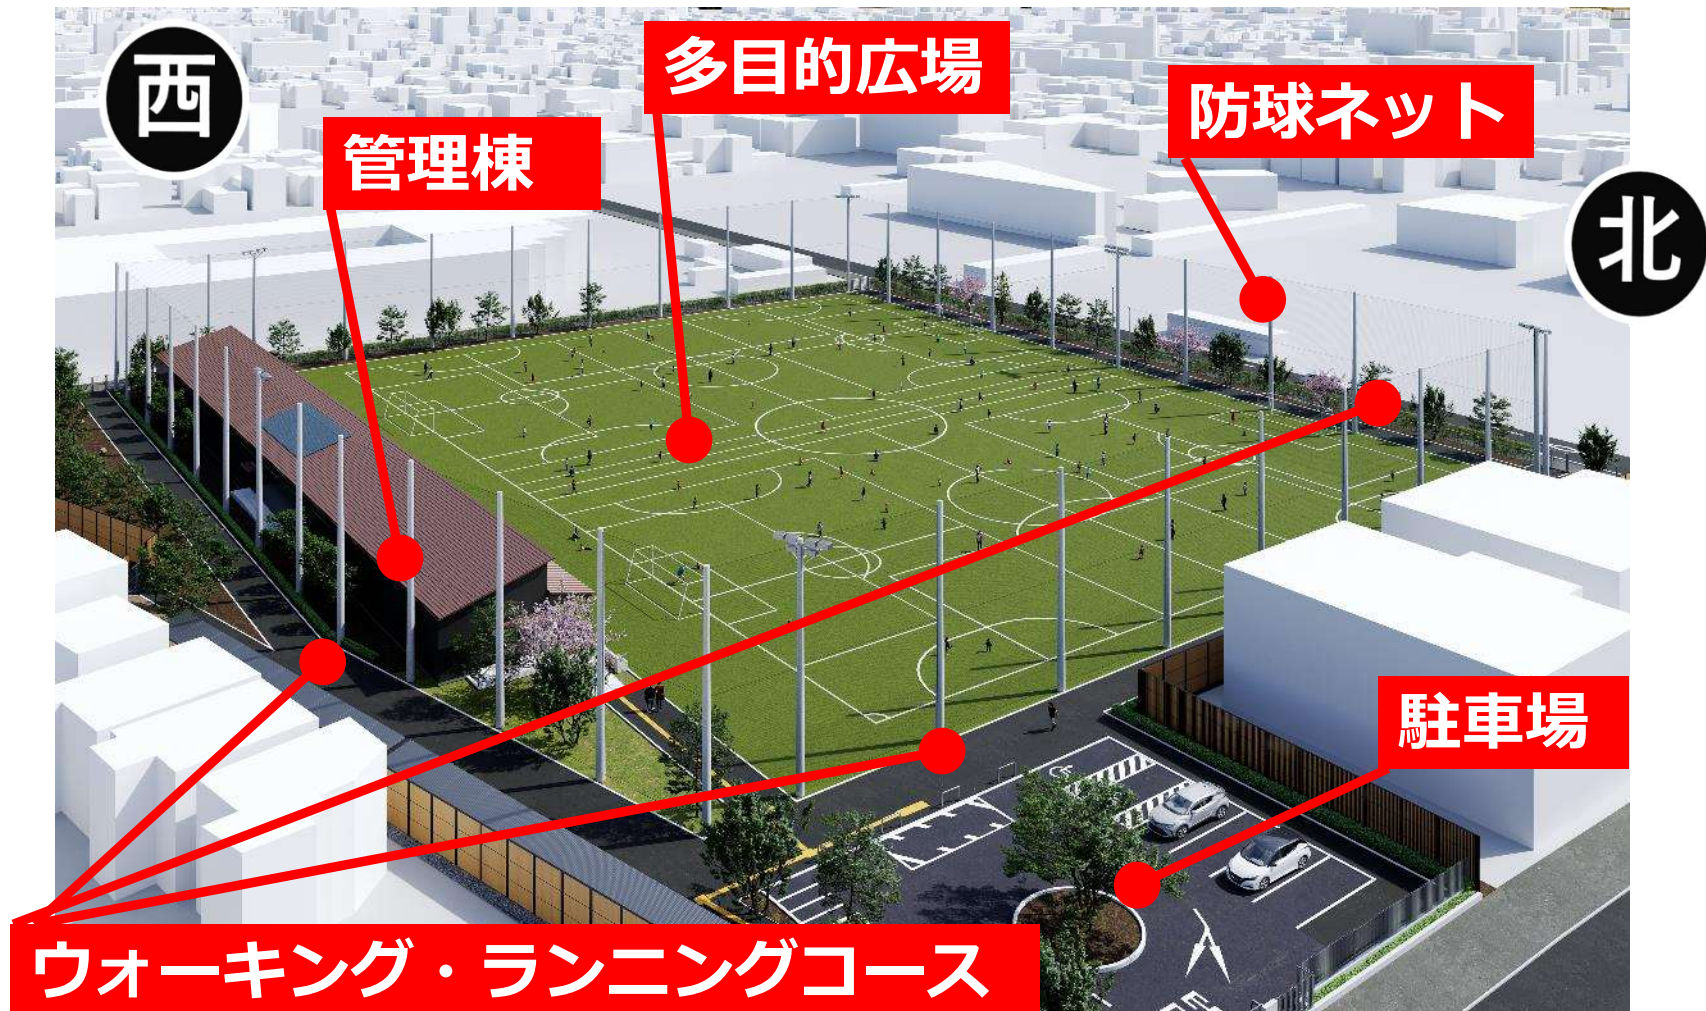

1

江北エリアデザインによるまちづくり

政策経営部 エリアデザイン推進室 エリアデザイン計画担当課

ADACHI CITY

7つのエリアデザイン

江北エリアの施設

江北エリア 3 施設連携の目的と方針

健康

【将来像】

住んでいるだけで自ずと心も体も健康になるまちづくり

2

高野スポーツパークの近況

地域のちから推進部 生涯学習支援室 スポーツ振興課

ADACHI CITY

高野スポーツパークの概要

「健康とスポーツの拠点」

- 1 「健康」をテーマとした江北エリアデザインへの寄与
- 2 幅広い区民を対象にスポーツや健康づくりを促す場と機会の創出・提供
- 3 周辺住宅地への環境に配慮した適切な施設配置

多目的広場の整備内容について

管理棟の整備内容について

管理棟

多目的室

受付窓口

利用時間・料金等

施設名	利用時間	利用方法	料金
多目的広場 (グラウンド)	午前9時～午後9時	事前予約制 (抽選・一般)	1,600円/1時間 ※ 半面利用時は半額
ナイター照明	夕方～午後9時 (時期により異なる)	—	1,000円/1時間 ※ 半面利用時は半額
多目的室	午前9時～午後9時	事前予約制 (一般)	500円/1室・1時間
ウォーキング・ ランニングコース	午前9時～午後9時	自由	無料