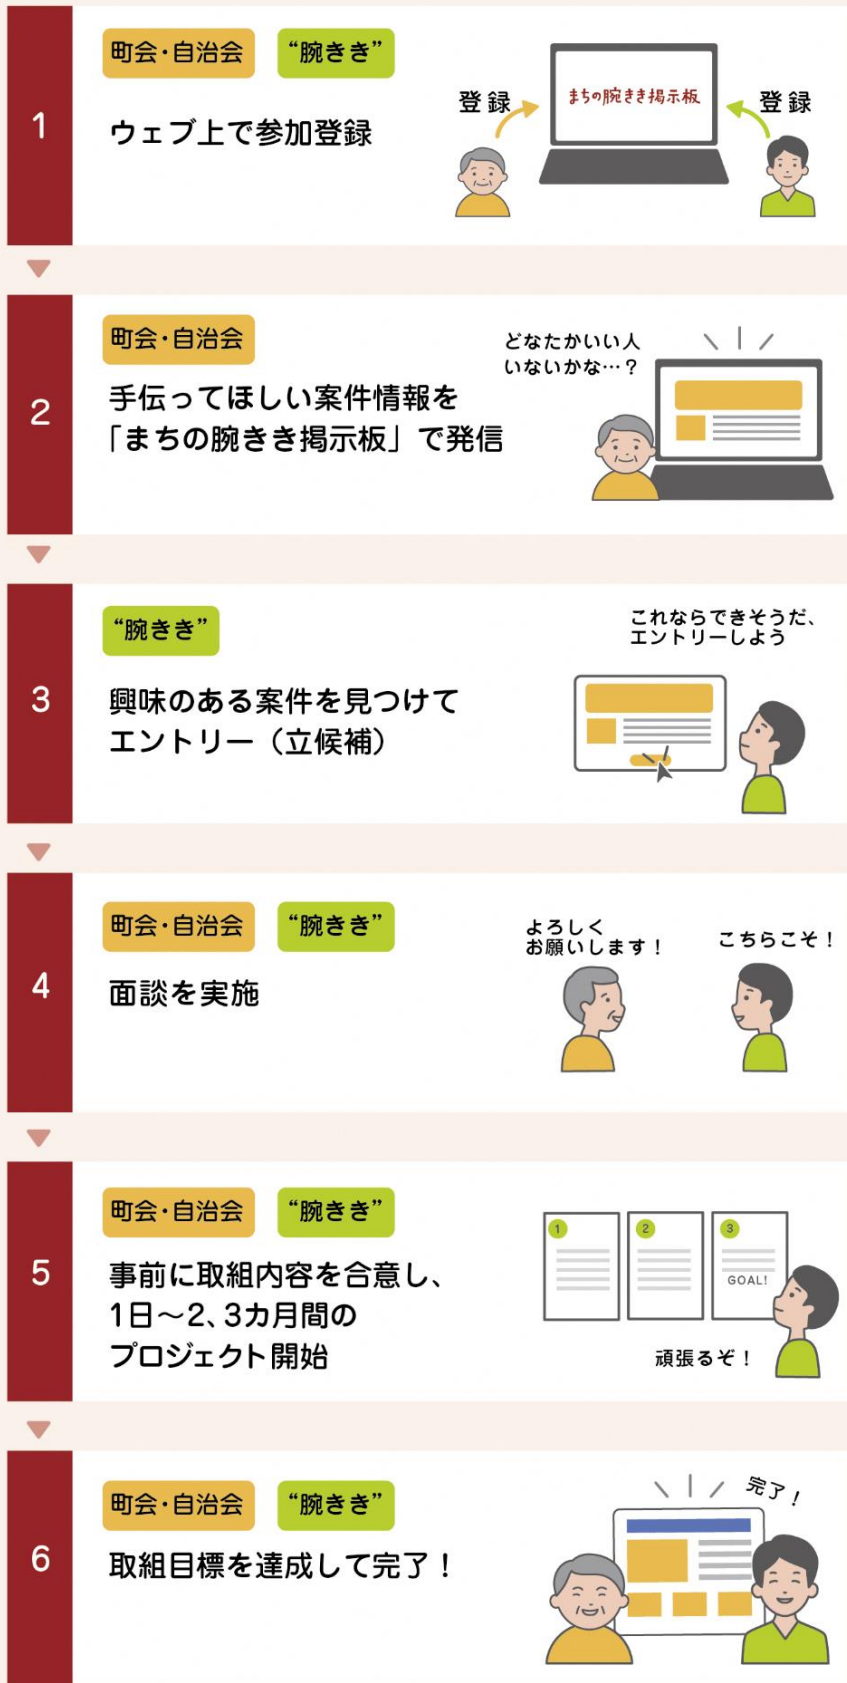

餅つき大会のつき手と返し手

盆踊りの踊り手

ウェブ上の

まちの腕きき
掲示板

で、

マッチング

町会・自治会

町会・自治会活動のちょっとした困りごとを発信し、手伝ってくれる“腕きき”を探せます。

“腕きき”

経験や得意なことを地域に役立ててみたい方なら、どなたでも“腕きき”として登録できます。

マッチングを
サポートします

足立区担当者

町会・自治会 のみなさんは いつでも、いくつでも、募集可能！

“腕きき” のみなさんは いつでも、いくつでも、立候補可能！

1日から3カ月の期間限定支援でお互いに安心

町会・自治会のウェブ上の手続きは担当者がサポート

90秒でわかる！
まちの腕きき掲示板

動画をチェック！

足立区

公益財団法人
東京都つながり創生財団
Tokyo Metropolitan Foundation "TSUNAGARI"

東京都

本取組は 足立区 東京都つながり創生財団・東京都・認定NPO法人サービスグラントの連携による取組です。

マッチングの流れ

参加方法