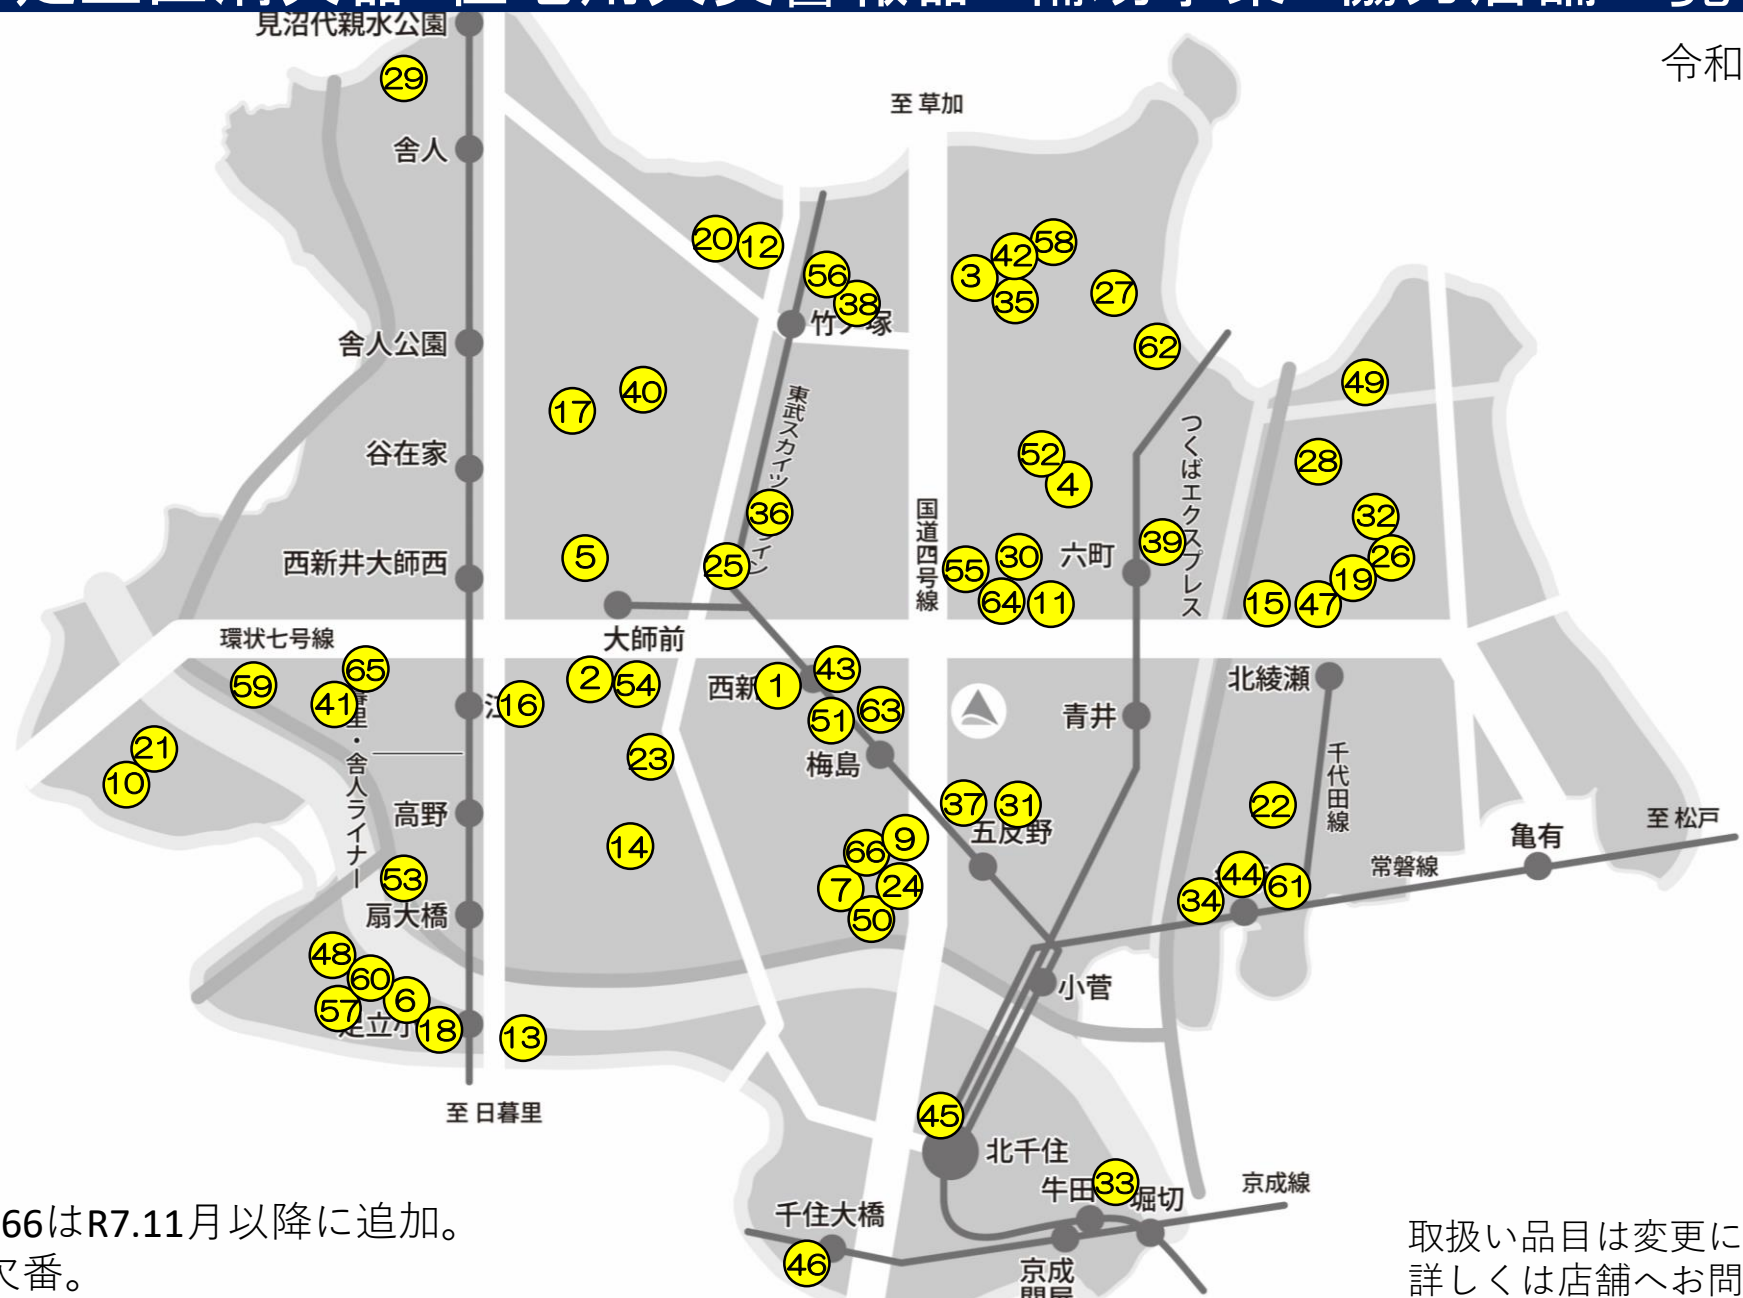

足立区消火器・住宅用火災警報器 補助事業 協力店舗一覧

令和8年6月10日時点

※No60～66はR7.11月以降に追加。
(50音順) ※No8は欠番。

取扱い品目は変更になる場合がございます。
詳しくは店舗へお問い合わせください。

No.	店舗名(略称)	住所 連絡先	取扱い品目	
			消火器	住宅用火災警報器
1	IWASAKI	西新井栄町2-5-18 03-3880-3349	○ 販売 ○ 引き取り × 詰め替え	○ 販売 × 取付工事
2	SK電化サービス	西新井本町1-12-15 03-3898-0790	×	○ 販売 ○ 取付工事
3	エフシートムス	保木間4-18-1 03-3883-5575	○ 販売 ○ 引き取り × 詰め替え	○ 販売 ○ 取付工事
4	おうちDEPO 保木間店 (Olympicグループ)	東保木間1-26-22 03-3883-3810	○ 販売 ○ 引き取り × 詰め替え	○ 販売 × 取付工事
5	大和田テレビ	西新井2-4-6 03-3890-2711	×	○ 販売 ○ 取付工事
6	オリハラデンキ	小台2-30-11 原田ビル1階 03-3914-1108	○ 販売 ○ 引き取り × 詰め替え	○ 販売 ○ 取付工事
7	オリンピック 梅島店	梅田6-9-15 03-5888-9211	○ 販売 ○ 引き取り × 詰め替え	○ 販売 ○ 取付工事
9	カワナ電気商会	梅田6-4-18 03-3886-3400	×	○ 販売 ○ 取付工事
10	久保田商店	新田3-3-10 03-3911-0087	×	○ 販売 ○ 取付工事
11	ケースデンキ 足立一ツ家店	一ツ家3-8-18 03-5851-8806	×	○ 販売 ○ 取付工事
12	ケースデンキ足立竹の塚店	伊興本町2-1-22 03-5809-5516	×	○ 販売 ○ 取付工事
13	ケースデンキ足立店	小台1-20-6 03-5813-5252	×	○ 販売 ○ 取付工事
14	コガイ電気商会	本木東町17-5 03-3849-1138	×	○ 販売 ○ 取付工事
15	コジマ×ビックカメラ 足立加平店	加平3-1-15 03-5682-1115	×	○ 販売 ○ 取付工事
16	コジマ×ビックカメラ 江北駅前店	西新井本町2-31-20 03-5838-1866	×	○ 販売 ○ 取付工事
17	五洋電器千寿(有)誠洋社	西伊興1-8-30 03-3857-5918	×	○ 販売 ○ 取付工事
18	島忠ホームズ 足立小台店	小台1-17-1 050-1712-4334	○ 販売 ○ 引き取り × 詰め替え	○ 販売 × 取付工事
19	島忠ホームズ 大谷田店	大谷田4-9-20 050-1712-4313	○ 販売 ○ 引き取り × 詰め替え	○ 販売 ○ 取付工事
20	新星電器	伊興5-5-1 03-3897-2265	○ 販売 ○ 引き取り × 詰め替え	○ 販売 ○ 取付工事
21	新田テレビ	新田3-8-14 03-3919-7714	○ 販売 ○ 引き取り × 詰め替え	○ 販売 ○ 取付工事
22	スエヒロ	綾瀬5-24-5 03-3606-0119	○ 販売 ○ 引き取り × 詰め替え	○ 販売 ○ 取付工事
23	杉下電器商会	興野1-3-4 03-3880-0174	×	○ 販売 ○ 取付工事
24	住吉電器 梅田店	梅田1-11-11 03-3887-6521	×	○ 販売 ○ 取付工事
25	生活彩館石井電気	栗原4-9-5 03-3856-7666	×	○ 販売 ○ 取付工事
26	生活彩館いちばら	大谷田5-13-1 03-3620-3278	×	○ 販売 ○ 取付工事
27	生活彩館キシモトデンキ	南花畑4-17-7 03-3884-5948	×	○ 販売 ○ 取付工事
28	生活彩館ルックマルゼン	神明南2-12-18 03-3605-7745	×	○ 販売 ○ 取付工事
29	セイノ電器	入谷2-25-25 03-3897-5701	×	○ 販売 ○ 取付工事
30	大三	一ツ家2-14-1 03-5831-1670	○ 販売 ○ 引き取り × 詰め替え	×
31	タニグチ	弘道1-28-2 03-3889-8226	○ 販売 × 引き取り × 詰め替え	○ 販売 ○ 取付工事
32	大東防災	大谷田5-27-1 03-5697-3119	○ 販売 ○ 引き取り × 詰め替え	○ 販売 ○ 取付工事
33	出口消火器	柳原1-32-6 03-3881-7063	○ 販売 ○ 引き取り × 詰め替え	○ 販売 ○ 取付工事
34	寺島電気商会	綾瀬4-6-9 03-3605-8328	○ 販売 ○ 引き取り × 詰め替え	○ 販売 ○ 取付工事