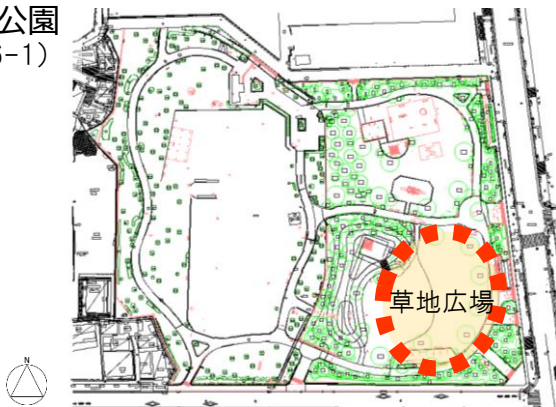

ぼっけんあそび 開催場所 案内図

島糶屋公園
(鹿浜2-22-1)

伊興公園
(東伊興3-23-4)

榎ノ木公園
(花畑2-9-9)

新田さくら公園
(新田3-34-1)

弘道中央公園
(弘道2-3-5)

五反野コミュニティ公園
(西綾瀬2-1-18)

江北平成公園
(江北4-16-1)

入谷中郷南恐竜公園
(入谷5-12-1)

谷中公園
(谷中2-23-36)

尾竹橋公園
(千住桜木2-16-1)