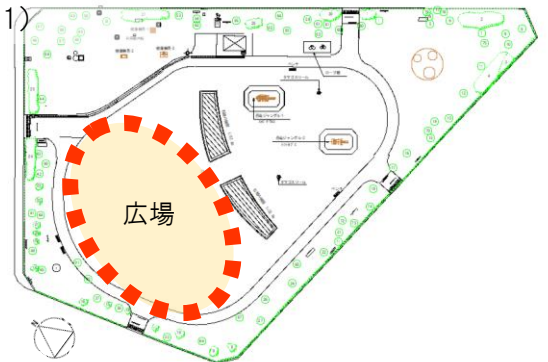

ぼっけんあそび 開催場所 案内図

島糶屋公園
(鹿浜2-22-1)

伊興公園
(東伊興3-23-4)

榎ノ木公園
(花畑2-9-9)

新田さくら公園
(新田3-34-1)

弘道中央公園
(弘道2-3-5)

五反野コミュニティ公園
(西綾瀬2-1-18)

江北平成公園
(江北4-16-1)

入谷中郷南恐竜公園
(入谷5-12-1)

谷中公園
(谷中2-23-36)

尾竹橋公園
(千住桜木2-16-1)