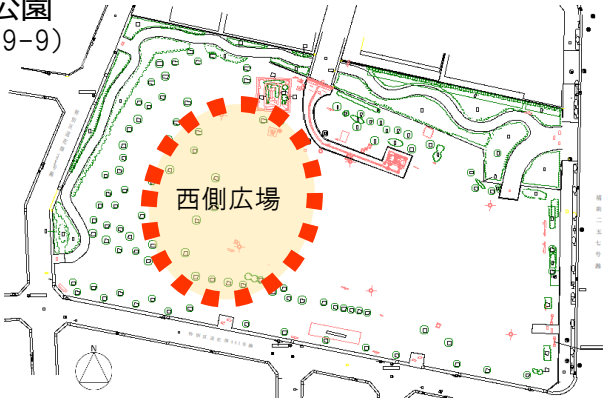

ぼっけんあそび 開催場所 案内図

島糶屋公園
(鹿浜2-22-1)

伊興公園
(東伊興3-23-4)

榎ノ木公園
(花畑2-9-9)

新田さくら公園
(新田3-34-1)

弘道中央公園
(弘道2-3-5)

五反野コミュニティ公園
(西綾瀬2-1-18)

江北平成公園
(江北4-16-1)

入谷中郷南恐竜公園
(入谷5-12-1)

谷中公園
(谷中2-23-36)

尾竹橋公園
(千住桜木2-16-1)