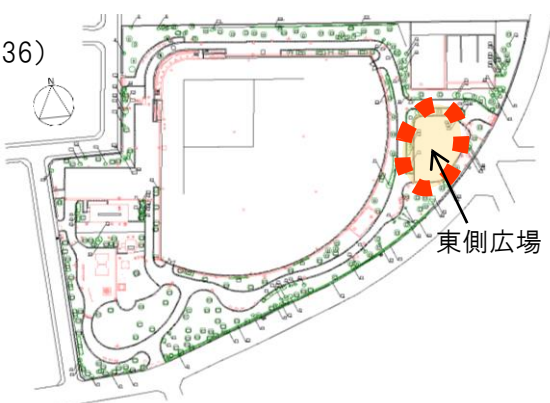

ぼっけんあそび 開催場所 案内図

島糶屋公園
(鹿浜2-22-1)

伊興公園
(東伊興3-23-4)

榎ノ木公園
(花畑2-9-9)

新田さくら公園
(新田3-34-1)

弘道中央公園
(弘道2-3-5)

五反野コミュニティ公園
(西綾瀬2-1-18)

江北平成公園
(江北4-16-1)

入谷中郷南恐竜公園
(入谷5-12-1)

谷中公園
(谷中2-23-36)

尾竹橋公園
(千住桜木2-16-1)