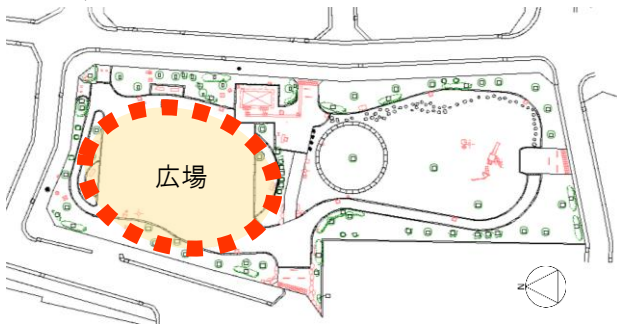

ぼっけんあそび 開催場所 案内図

島糶屋公園
(鹿浜2-22-1)

伊興公園
(東伊興3-23-4)

榎ノ木公園
(花畑2-9-9)

新田さくら公園
(新田3-34-1)

弘道中央公園
(弘道2-3-5)

五反野コミュニティ公園
(西綾瀬2-1-18)

江北平成公園
(江北4-16-1)

入谷中郷南恐竜公園
(入谷5-12-1)

谷中公園
(谷中2-23-36)

尾竹橋公園
(千住桜木2-16-1)