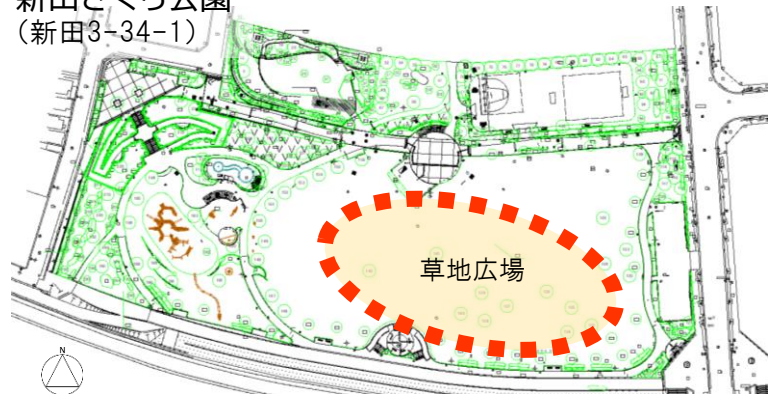

ぼっけんあそび 開催場所 案内図

島糶屋公園
(鹿浜2-22-1)

伊興公園
(東伊興3-23-4)

榎ノ木公園
(花畑2-9-9)

新田さくら公園
(新田3-34-1)

弘道中央公園
(弘道2-3-5)

五反野コミュニティ公園
(西綾瀬2-1-18)

江北平成公園
(江北4-16-1)

入谷中郷南恐竜公園
(入谷5-12-1)

谷中公園
(谷中2-23-36)

尾竹橋公園
(千住桜木2-16-1)