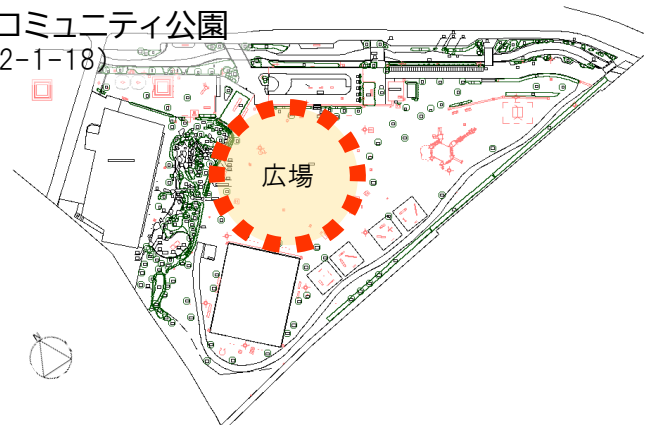

ぼっけんあそび 開催場所 案内図

島糶屋公園
(鹿浜2-22-1)

伊興公園
(東伊興3-23-4)

榎ノ木公園
(花畑2-9-9)

新田さくら公園
(新田3-34-1)

弘道中央公園
(弘道2-3-5)

五反野コミュニティ公園
(西綾瀬2-1-18)

江北平成公園
(江北4-16-1)

入谷中郷南恐竜公園
(入谷5-12-1)

谷中公園
(谷中2-23-36)

尾竹橋公園
(千住桜木2-16-1)