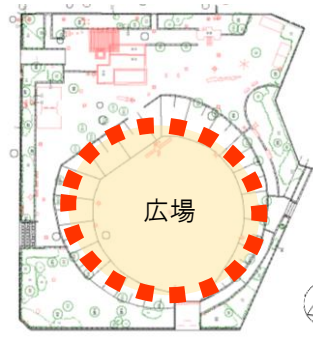

ぼっけんあそび 開催場所 案内図

島糶屋公園
(鹿浜2-22-1)

伊興公園
(東伊興3-23-4)

榎ノ木公園
(花畑2-9-9)

新田さくら公園
(新田3-34-1)

弘道中央公園
(弘道2-3-5)

五反野コミュニティ公園
(西綾瀬2-1-18)

江北平成公園
(江北4-16-1)

入谷中郷南恐竜公園
(入谷5-12-1)

谷中公園
(谷中2-23-36)

尾竹橋公園
(千住桜木2-16-1)