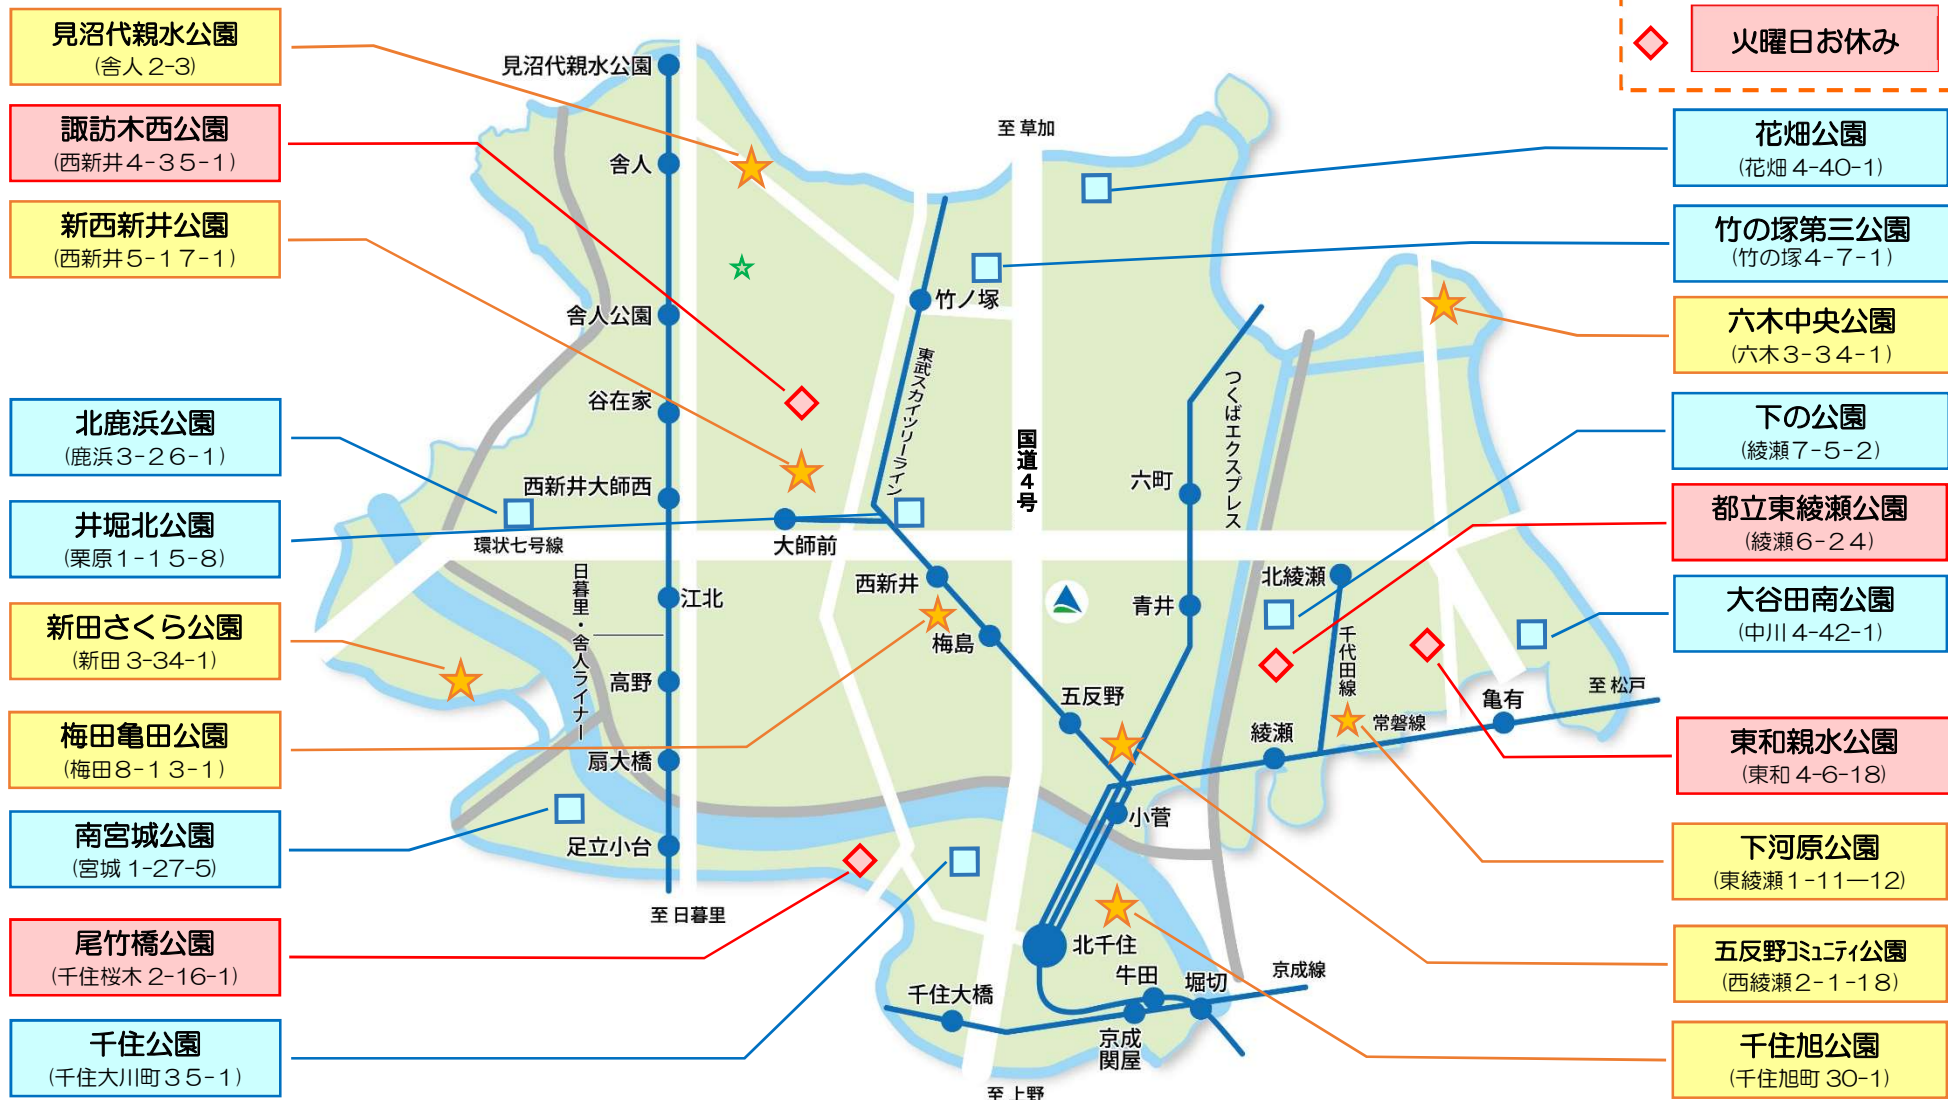

令和8年じゃぶじゃぶ池案内図

7月1日から9月23日までオープン!

開設時間・・・9:00～13:00

※8月31日以降は土日祝日のみ開催します

※8月30日までの定休日は
下図をご確認ください

- ★ お休みなし
- 月曜日お休み
- ◇ 火曜日お休み

★ 都立舎人公園のじゃぶじゃぶ池については、舎人公園サービスセンターへお問い合わせください。

足立区 都市建設部