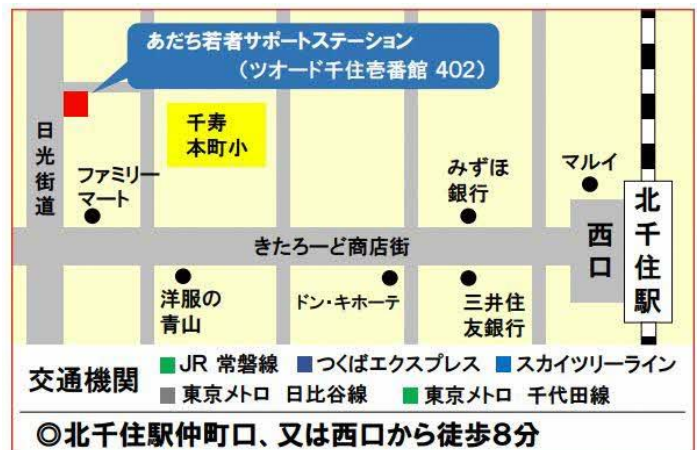

## ■お気軽るサポステ

4/11(土) 13:30/14:00/14:30

上記の時間帯で、見学を兼ねた説明会を開催します。サポステをまだ利用したことがない方や保護者の方、支援者の方、ぜひふらっとお立ち寄りください

予約不要・申し込み不要

運営：NPO 法人 青少年自立援助センター

## あだち若者 サポートステーション

★15歳～49歳の就労意欲のあるかたのための就労支援施設です★

足立区千住 3-6-12 ツオード千住壺番館 402

TEL：03-6806-1401

開所日時：火～土曜（祝日を除く）10時～18時

\*北千住駅から徒歩8分 ツオード千住壺番館4階