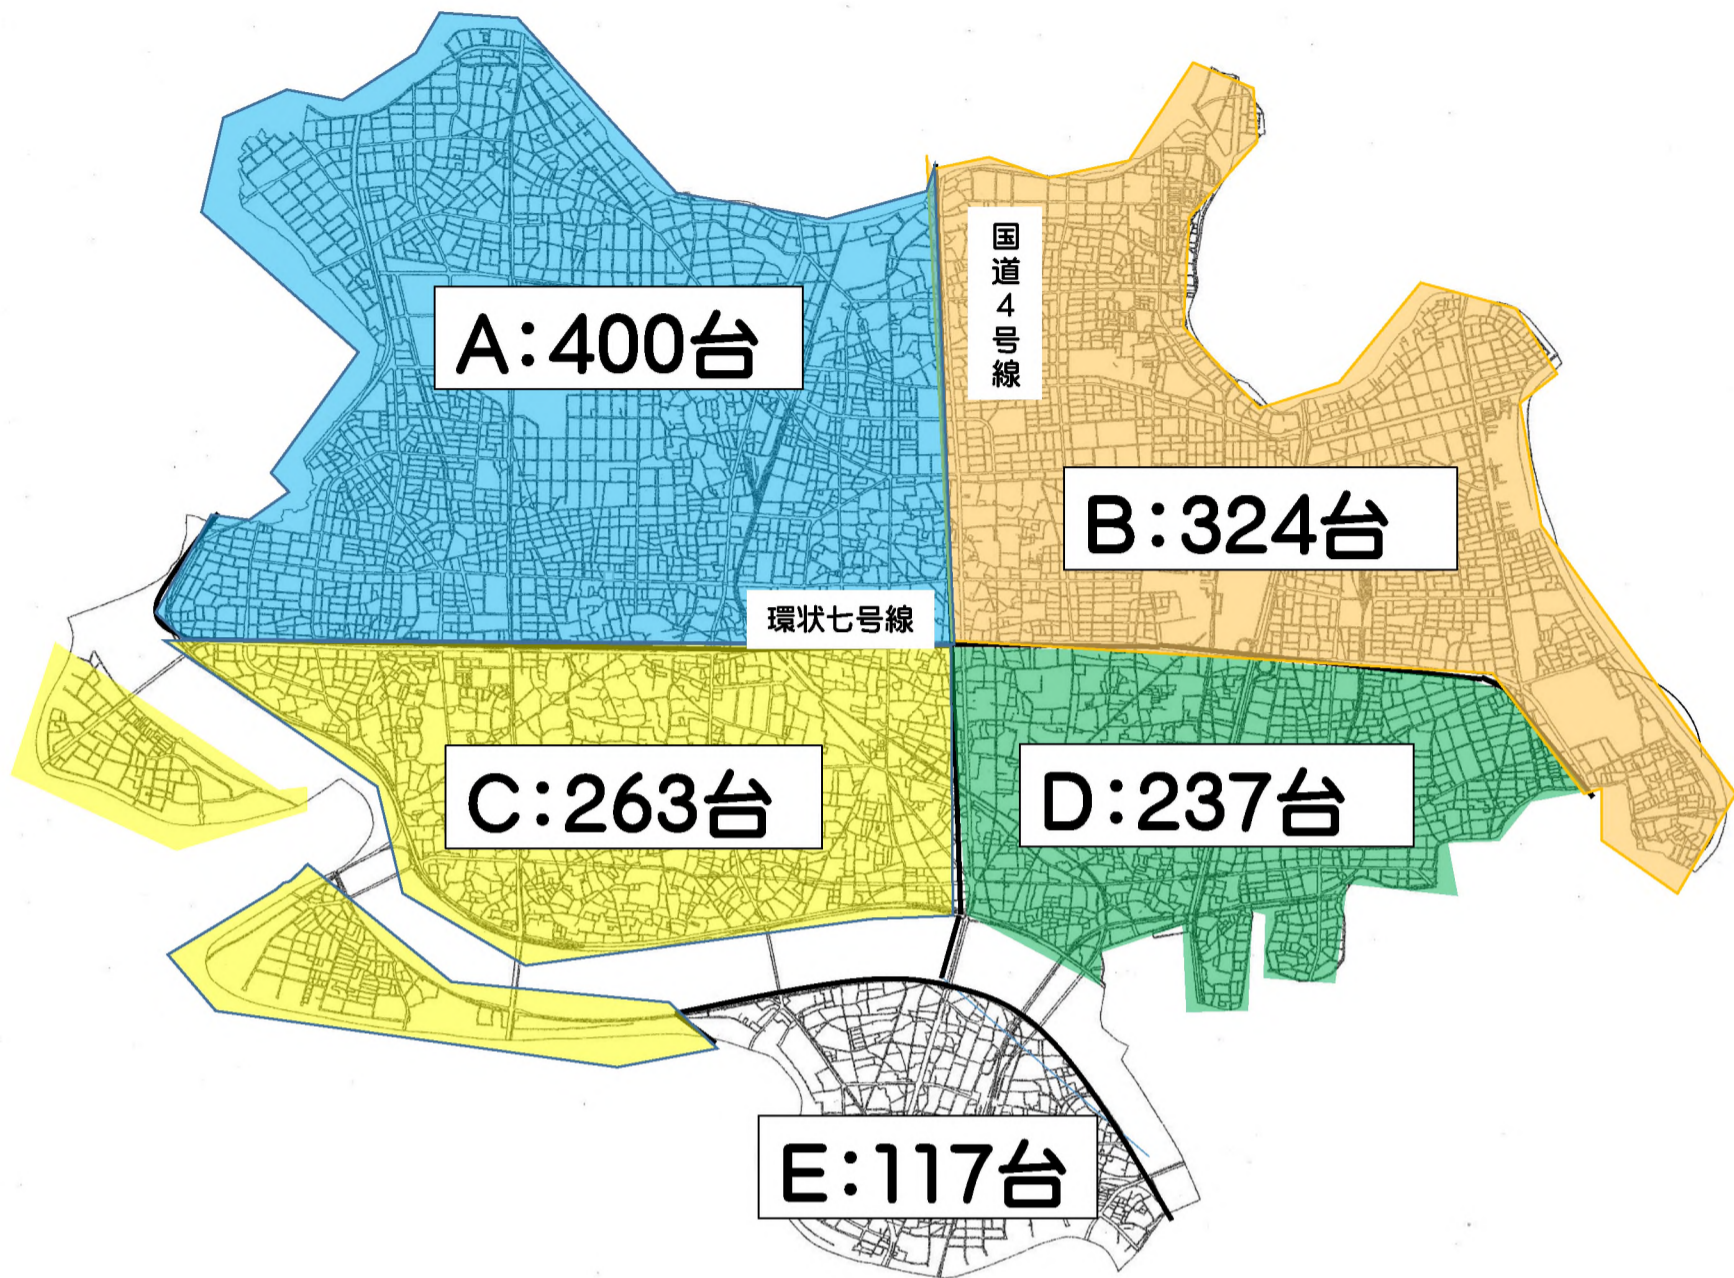

屋外防犯カメラ設置状況(令和6年3月31日現在)

エリア	対象地域
A	(新田地区を除く、国道4号線以西で環状7号線以北の地域) 伊興、伊興本町、入谷、加賀、栗原、江北六～七丁目、古千谷、古千谷本町、血沼、鹿浜二～八丁目、島根、竹の塚、椿二丁目、舎人、西新井、西伊興、西竹の塚、西保木間、東伊興、谷在家、六月
B	(国道4号線以东で環状7号線以北の地域) 大谷田、加平二～三丁目、北加平町、佐野、神明、神明南、辰沼、中川、西加平、花畑、東保木間、東六月町、一ツ家、平野、保木間、保塚町、南花畑、六木、谷中三～五丁目、六町
C	(千住地区を除く、新田地区及び国道4号線以西で環状7号線以南の地域) 梅島、梅田、扇、興野、小台、椿一丁目、江北一～五丁目、鹿浜一丁目、新田、関原、西新井栄町、西新井本町、堀之内、宮城、本木、本木北町、本木西町、本木東町、本木南町
D	(千住地区を除く、新田地区及び国道4号線以东で環状7号線以南の地域) 青井、足立、綾瀬、加平一丁目、弘道、中央本町、東和、中川、西綾瀬、東綾瀬、谷中一～二丁目
E	(千住地区) 千住、千住旭町、千住曙町、千住東、千住大川町、千住河原町、千住寿町、千住桜木、千住関屋町、千住龍田町、千住中居町、千住仲町、千住橋戸町、千住緑町、千住宮元町、千住元町、千住柳町、日ノ出町、柳原