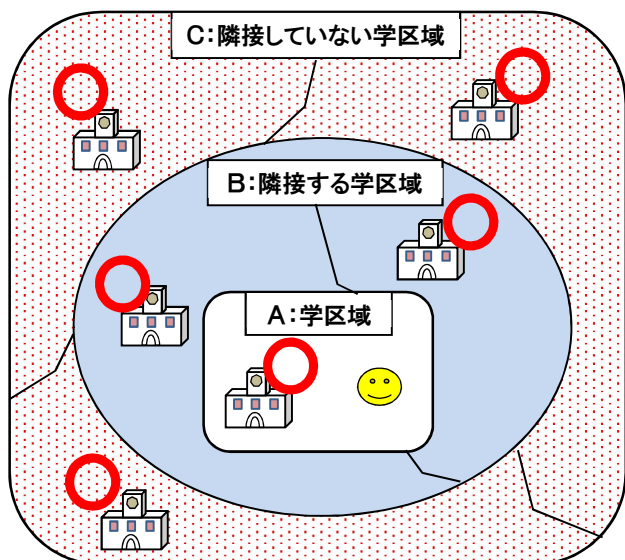

小学校の学校選択制度について

足立区の学校選択制度では、小学校については、お子様の通学の安全を考慮し、原則、「住所地の学区の学校」又は「学区に隣接する学校」のみ選択可能としております。

中学校については、区内全校から選択可能です。

★選択可能な小学校は、裏面を参照してください。

Q 1 隣接する学校であれば、必ず入学できますか？	A 1 選択はできますが、入学希望者が受入可能数を超えた場合、学区外からの希望者は抽選の対象となります。
Q 2 隣接していない学校には、絶対入学できないのですか？	A 2 <u>新入生が入学する時点で、兄弟が在籍している場合は選択することができます。</u> 但し、入学希望者が受入可能数を超えた場合は、他の学区外からの希望者と同様に抽選対象となります。 <u>優先入学はありません。</u>
Q 3 現在、隣接校に兄弟が在籍しています。来年度入学する弟妹には、優先枠はないのですか？	A 3 隣接校であれば選択できますが、 <u>兄弟が在籍していても優先枠はありません。</u> なお、入学希望者が受入可能数を超えた場合は、他の学区外からの希望者と同様に <u>抽選対象となります。</u>
Q 4 特別支援学級を検討しています。特別支援学級への入級はどうなりますか？	A 4 特別支援学級については、学区に関わらず、就学相談で入学先を決定します。詳しくは、こども支援センターげんき支援管理課就学相談係へお問い合わせください。

中学校

〔A～C区内全域から選択可能〕

小学校

〔B：隣接する学区まで選択可能〕

😊 ……児童の居住地

🏫 ……学校

🔴 ……選択可能な学校

✖ ……選択できない学校

【注意】

小中一貫校（興本扇、新田）は、区内全域から選択可能。

太枠は、荒川を挟んで隣接し橋を渡り通学可能な学校。◆印は、最低3校の特例により、選択可能な学校