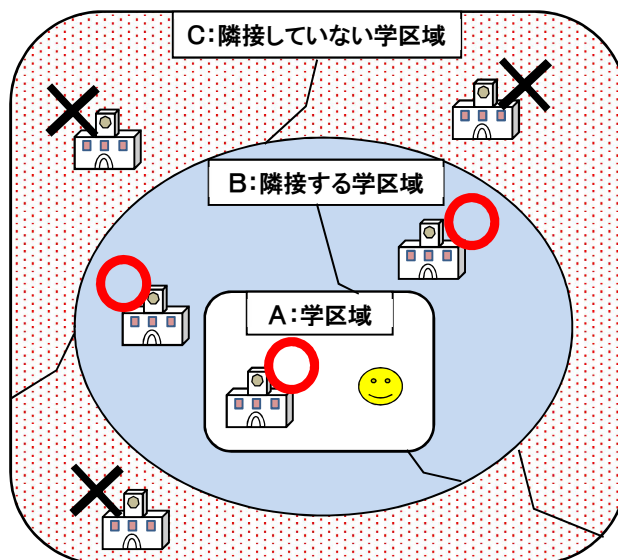

小学校の学校選択制度について

足立区の学校選択制度では、小学校については、お子様の通学の安全を考慮し、原則、「住所地の学区の学校」又は「学区に隣接する学校」のみ選択可能としております。

中学校については、区内全校から選択可能です。

★選択可能な小学校は、裏面を参照してください。

Q 1 隣接する学校であれば、必ず入学できますか？	A 1 選択はできますが、入学希望者が受入可能数を超えた場合、学区外からの希望者は抽選の対象となります。
Q 2 隣接していない学校には、絶対入学できないのですか？	A 2 <u>新入生が入学する時点で、兄弟が在籍している場合は選択することができます。</u> 但し、入学希望者が受入可能数を超えた場合は、他の学区外からの希望者と同様に抽選対象となります。 <u>優先入学はありません。</u>
Q 3 現在、隣接校に兄弟が在籍しています。来年度入学する弟妹には、優先枠はないのですか？	A 3 隣接校であれば選択できますが、 <u>兄弟が在籍していても優先枠はありません。</u> なお、入学希望者が受入可能数を超えた場合は、他の学区外からの希望者と同様に <u>抽選対象となります。</u>
Q 4 特別支援学級を検討しています。特別支援学級への入級はどうなりますか？	A 4 特別支援学級については、学区に関わらず、就学相談で入学先を決定します。詳しくは、こども支援センターげんき支援管理課就学相談係へお問い合わせください。

中学校

〔A～C区内全域から選択可能〕

小学校

〔B：隣接する学区まで選択可能〕

😊 ……児童の居住地

🏫 ……学校

🔴 ……選択可能な学校

✖ ……選択できない学校

【注意】

小中一貫校（興本扇、新田）は、区内全域から選択可能。

太枠は、荒川を挟んで隣接し橋を渡り通学可能な学校。◆印は、最低3校の特例により、選択可能な学校