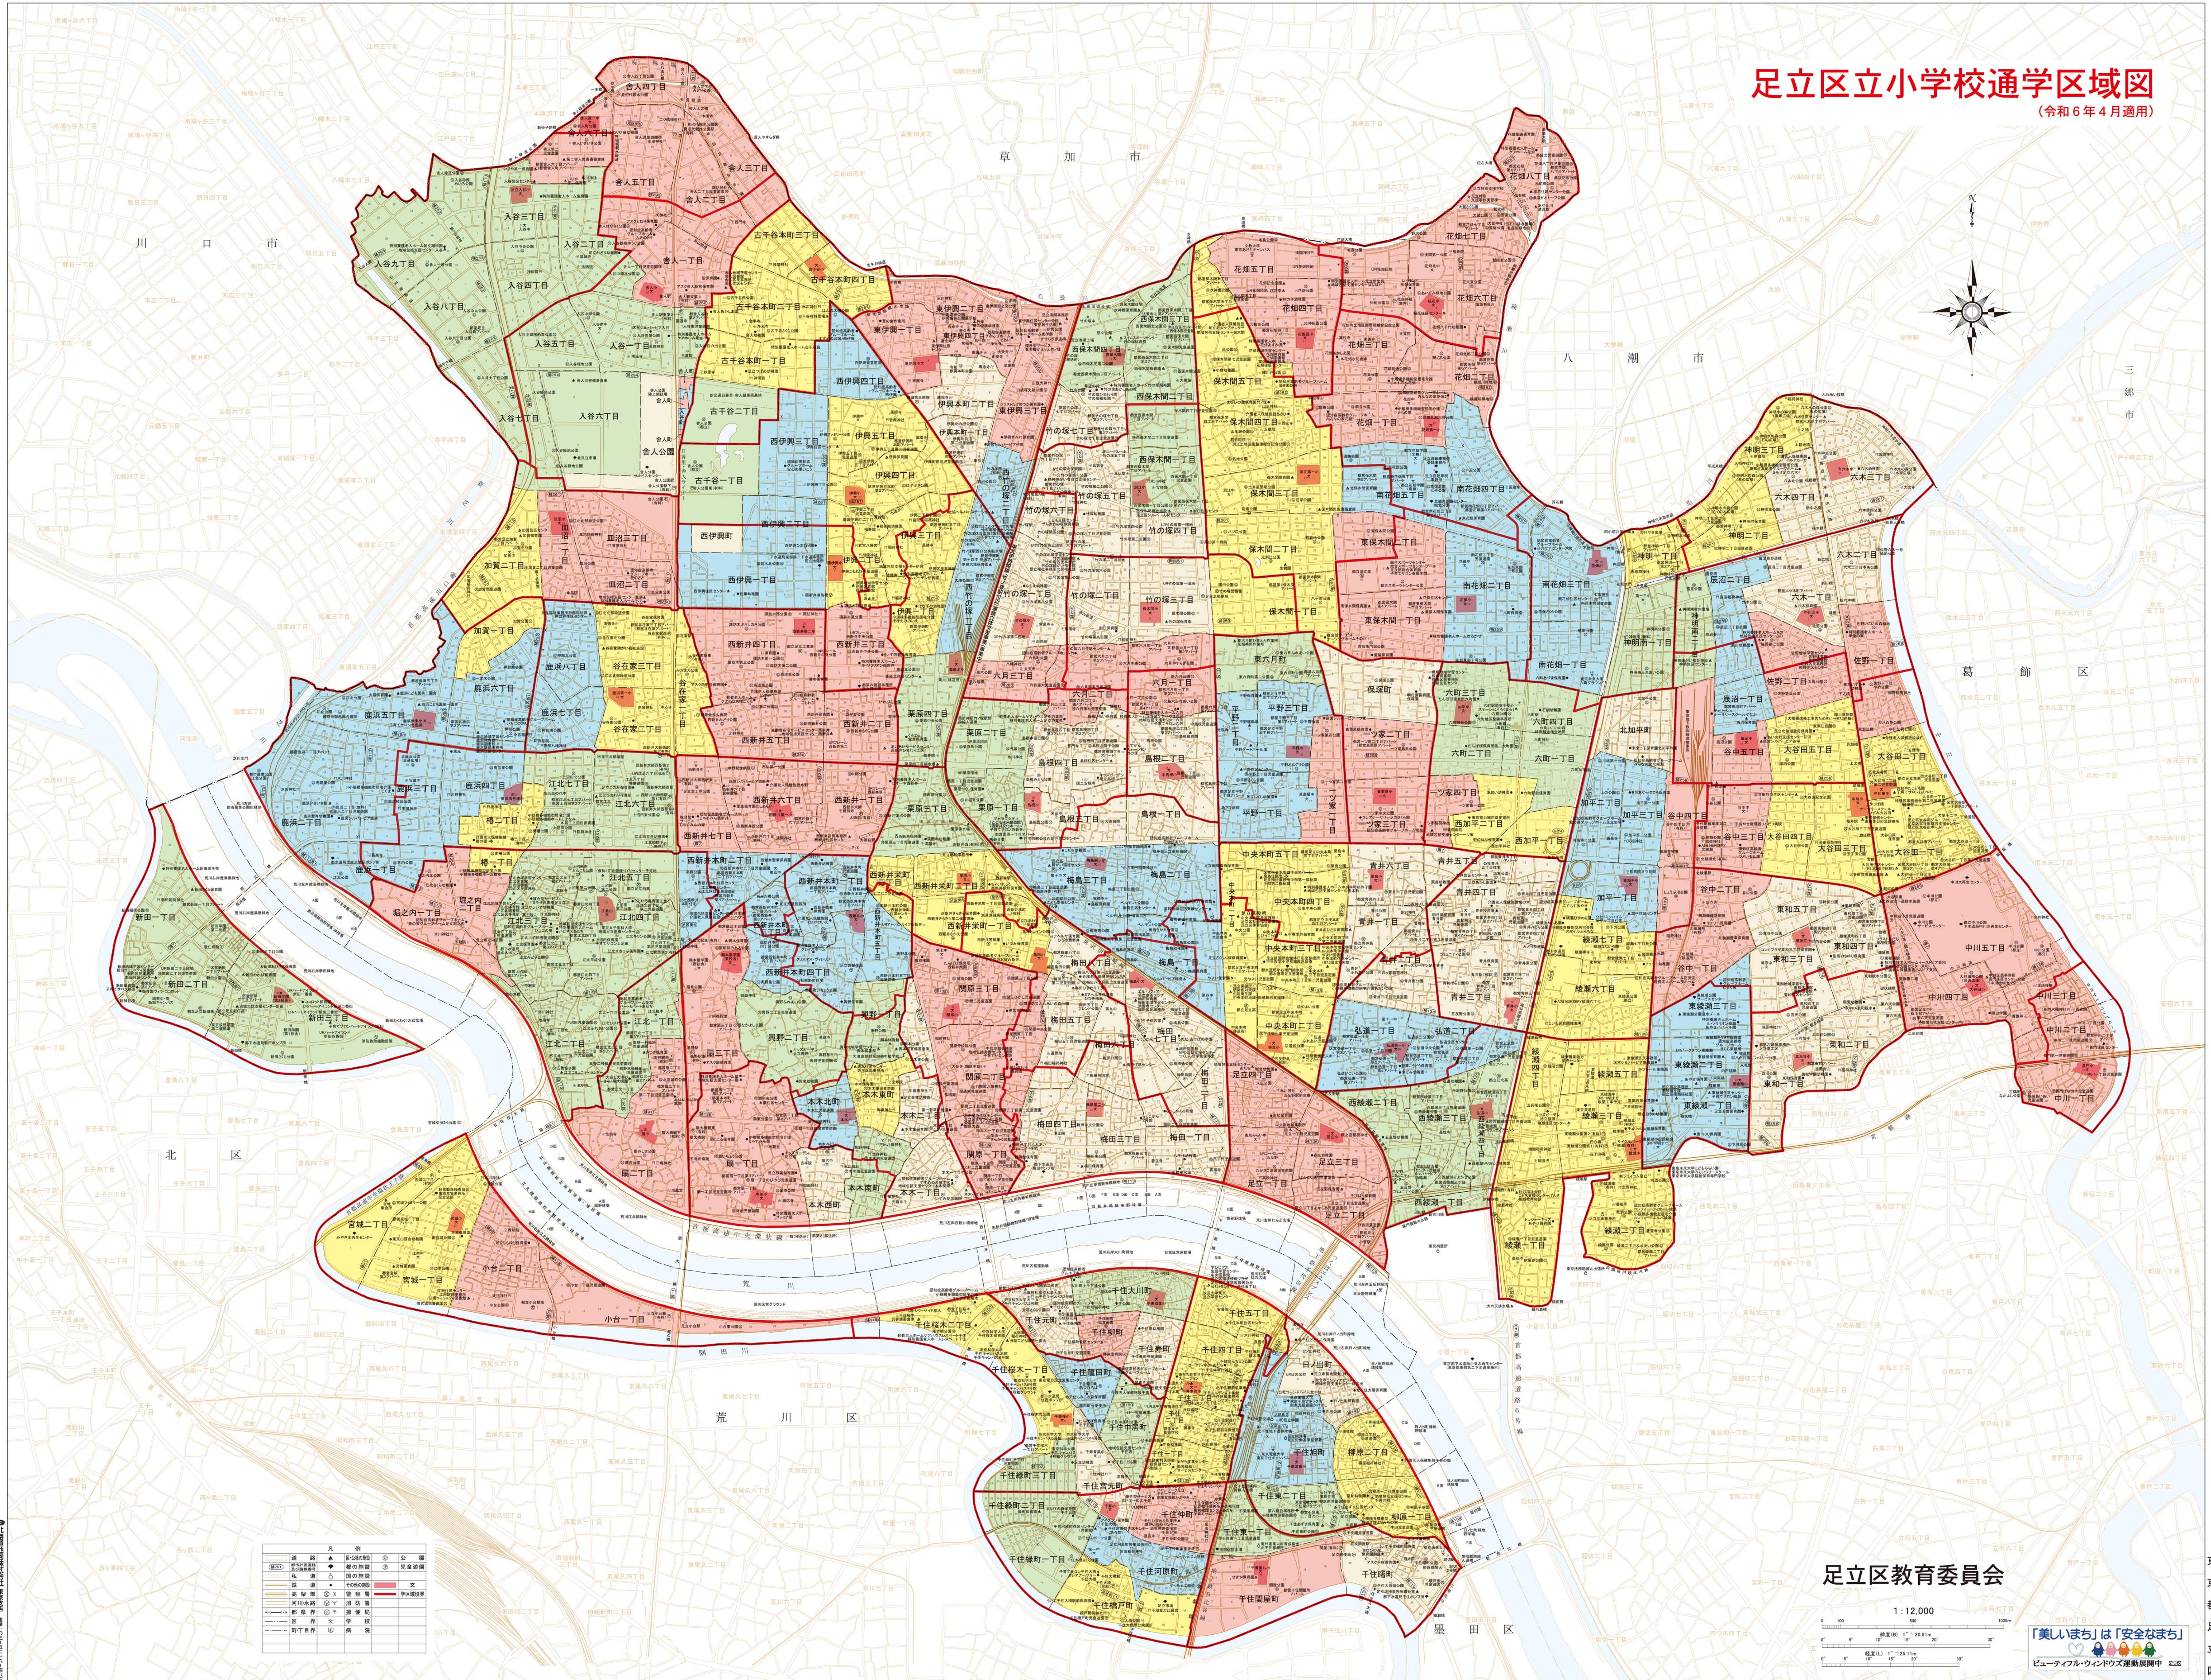

足立区立小学校通学区域図

(令和6年4月適用)

道路	▲	区立公園	◎	公園
主要道路	◆	部分公園	⊙	児童遊園
支線道路	◇	公園の敷地	⊚	文
鉄道	▲	公園の境界	⊛	学区境界
高架部	⊙	境界線	⊜	
地下部	⊚	境界線	⊝	
区界	⊞	境界線	⊟	
市界	⊠	境界線	⊡	
町界	⊣	境界線	⊤	
大字界	⊥	境界線	⊦	
郡界	⊧	境界線	⊨	
県界	⊩	境界線	⊪	
国界	⊫	境界線	⊬	
国境	⊭	境界線	⊮	
市界	⊯	境界線	⊰	
町界	⊱	境界線	⊲	
大字界	⊳	境界線	⊴	
郡界	⊵	境界線	⊶	
県界	⊷	境界線	⊸	
国界	⊹	境界線	⊺	