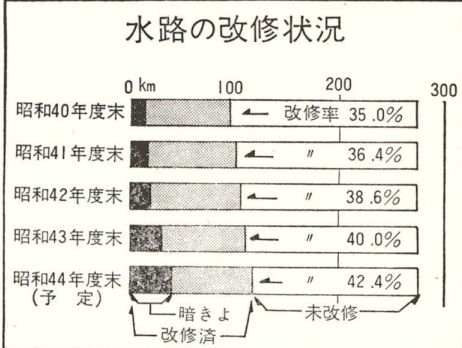

ことしの計画

以上のよう現状と考案に立って、今年度は次のとおり水路安。合計 九三二七メートル、三六〇、八八一七回。お申し込みください。

お願

水路、道路などの公有地と面しているところに「家」や「い」などを建てたり、土地を売買するときは、土木部用地管理係へご連絡ください。

趣味と教養の教室

東郷区民センター(東郷一五七一)では、次のとおり趣味と教養をかねた「教室」を開きます。お電話にてご参加ください。

献血しましょう

十一月中の移動献血車次は、おこないます。思われぬ事故や病気も備えて、あなたもぜひ献血してください。

消費者教室

うそつき商品などが横行し物価値上げの波が押し寄せているので、区では、消費者みなさんの生活をためらうために、毎月その時期にあつたテーマを選んで「消費者教室」を開いています。

中央図書館催し物

中央図書館(梅田二一三)では、次のような事業を行なっています。