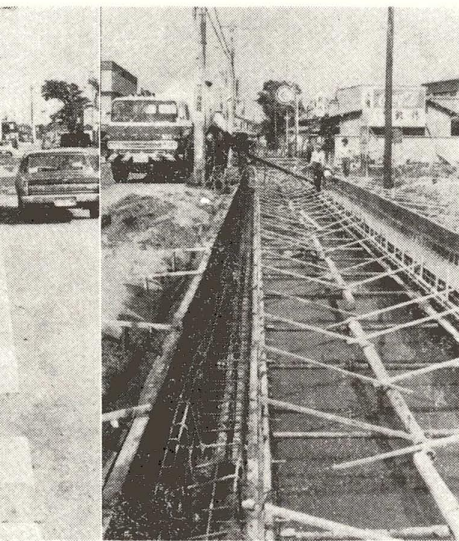

教育相談

■学業不振の治療教育<小学生は毎週水曜、中学生は土曜。いずれも午後4時> ■チック症と仮性近視の治療<毎週月・金曜日の午後4時> 場所は、区教育相談所(電話888-5466)。

人口調べ

Table with population statistics for October 1, 1969, including total population (286,780) and growth (+2,249).

足立区 区のお知らせ

竹の塚一丁目目の竹塚堀改修工事(写真右)と改修後(左)

水路の状況

青、足立区は海に面しては低湿地帯の一部。その後、自今より、距離に相対し、地盤が低く、また、地盤の軟弱作用が油断地といわれ、現在では、そのうち約七五七の部分的な地盤沈下などにより、水害の危険が迫っています。

水路の安全対策を 重点施策で推進 完全実施にはなお七十億円

新聞紙上などに、最近、水路の安全対策が話題にのぼっています。今回は、足立区の「水路安全対策事業」について特集しました。...

学校の近くはフタカゲ歩道 落ちやすい所は金網柵

このため、区では、出水防止に主眼を置いて水路の改修や排水口の建設に力を注いでいます。...

今年度は区費で三億九千万円 都補助金一億九千万円

区が管理している水路二七五キロメートルのうち、改修が済んでいるのは、昭和四十四年三月末日現在、一一〇キロメートル(暗さよ三〇キロ、開さよ八〇キロ)で、改修率は三〇パーセント。