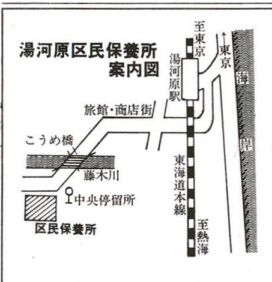

3月11日のオープンをまつ湯河原区民保養所

この保養所は、温泉街にある旅館を買上げたもので、三月にオープンする。いま急ぎで改装をすすめています。建物は木造、地上三階、地下一階で収容人数は百名です。部屋数は二十五、大浴室、婦人浴室、家族浴室を備えています。湯河原温泉は東京から約二時間、交通の便にもすぐれた静かなところで、箱根・伊東・真鶴へ近く、保養地としても絶好の場所です。

- ①利用可能期間 一回につき三日以内
- ②料金 大人千円、子ども五百円
- ③食事 朝・昼・夕食に付き十円
- ④利用可能の方 区内に在住・在勤の方
- ⑤休養日 毎月第二・第四火曜日の正午から木曜日の正午まで
- ⑥お年寄者年(十二月二十八日正午から一月五日正午まで)も休めます。

町に緑をとりもどそう

結婚記念樹を プレゼント

区では、結婚記念樹をプレゼントしています。昨年の四月一日以後に結婚された区内にお住いの方で、まだ申込みをしていない方はぜひお申込みください。

ヒメヤギ(常緑中木)：葉にす

申込方法

自宅の庭に植えたい方は、お好きな苗木一本を選び、お名前、住所、氏名、結婚年月日をお送りください。

また、植えたい場所の公園など、指定の申請書は、区役所から申込みを待

保護樹木の 指定申請書

区内の緑を守っていくには、どの地域もみなさんの協力が必要です。区では、指定の申請書は、区役所から申込みを待

また、植えたい場所の公園など、指定の申請書は、区役所から申込みを待

区政モニターを 募集します

区民の方々の率直なご意見やご要望をいただき、区政の指針とする区政モニター制度も、発足して四年目を迎えます。区では一人でも多くの方に、区政への関心を高め、区政への意見を届けていただくため、今年新しい区政モニターを募集します。

募集要員 五十名
募集期間 二月十五日(土)まで
応募方法 官製ハガキに、「要称」のほか、住所・氏名・年齢・職業を明記して次のところへ