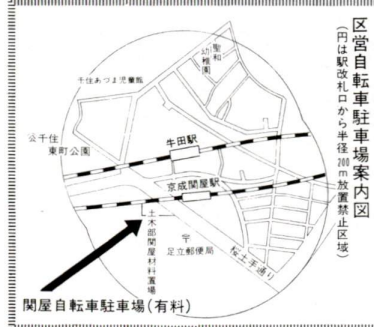

㊿乗車券は除く

郷土資料館(仮称)完成予想図

保健衛生

健康は日ごろの検診から

足立保健所 千住保健所 東和保健相談所

成人病検診

対象 三十歳以上の市民
検査項目 心電図、眼底、尿酸、血糖、尿蛋白、尿糖、尿潜血、尿胆红素、尿胆原、尿潜血、尿糖、尿胆红素、尿胆原、尿潜血、尿糖、尿胆红素、尿胆原

成人病予防教室

日時 毎週水曜日 午前九時～十時
場所 足立保健所 千住保健所

胃の検診

子宮がん検診

検診日程表

検診日	検診場所	募集人員
3月5日	江北保健相談所	45名
3月12日	東和保健相談所	45名
3月2日	足立保健所	各日35名
3月9日	足立保健所	各日35名
3月16日	足立保健所	各日35名
3月23日	足立保健所	各日35名
3月30日	足立保健所	各日35名
3月7日	東和保健相談所	各日35名
3月23日	東和保健相談所	各日35名