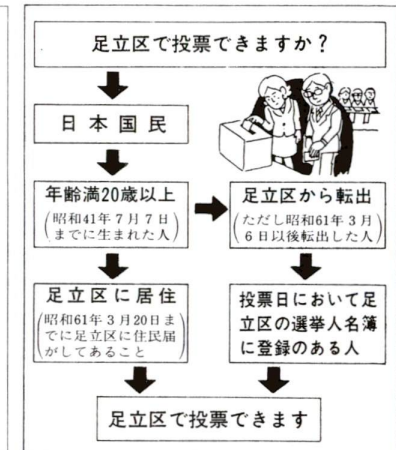

選挙(審査)公報

選挙(審査)公報は、4種類で、新聞折込みでお届けします。

折込日 7月2日頃の朝刊(朝日、サンケイ、東京、日経、毎日、読売の各新聞です)

※これらの新聞を購読されていない世帯の方については各区区民事務所などの区の施設をはじめ、区内の国鉄、私鉄の各駅など、105カ所に選挙公報スタンドを設置しますのでご利用ください。

選挙(審査)公報

選挙(審査)公報は、4種類で、新聞折込みでお届けします。

折込日 7月2日頃の朝刊(朝日、サンケイ、東京、日経、毎日、読売の各新聞です)

※これらの新聞を購読されていない世帯の方については各区区民事務所などの区の施設をはじめ、区内の国鉄、私鉄の各駅など、105カ所に選挙公報スタンドを設置しますのでご利用ください。

◎選挙に関するお問い合わせは、選挙管理委員会へ。☎(882)1111(代)

お確かめくださいあなたの投票所 <投票区域一覧>

Table with 3 columns: 投票区名, 投票所建物名称, 所在地, 区, 域. It lists various schools and public buildings across different districts like 千寿, 柳原, 宮城, etc.

昭和61年3月6日以降、足立区から転出した方は、投票日前に足立区の選挙人名簿に登録されていれば、足立区で投票することができます。

選挙人名簿に登録されている方で、昭和61年6月5日までに転居の届出をした方は、旧住所の投票所で投票することになります。

足立区内で転居された方
昭和61年3月20日までに足立区に転入し、転入届を済ませた方は、足立区で投票できます。

足立区に転入された方
昭和61年3月20日までに足立区に転入し、転入届を済ませた方は、足立区で投票できます。