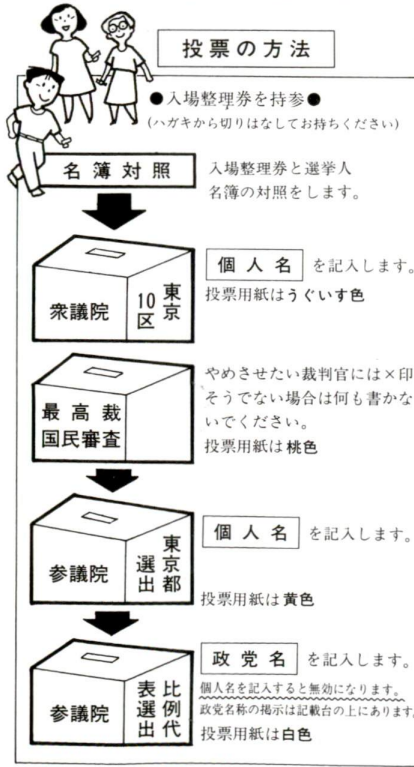

あさひ 広報

選挙特集号

発行/東京都足立区 千120 足立区千住一丁目4-18 ☎(882)1111 編集/選挙管理委員会

昭和60年度明るい選挙啓発ポスターコンクール足立区入選作品 榎本美智子さん(扇中卒)

選ぶあなたが

主役です

〈東京都統一標語〉

任期満了に伴う参議院選挙と衆議院の解散による、衆議院選挙が同日に行われます。今回選挙すべき人数は、第38回衆議院議員選挙(東京10区)5人、参議院(東京都選出)議員選挙4人、参議院(比例代表選出)議員選挙50人です。また最高裁判所裁判官の国民審査も行われます。

選挙は、私達が政治に参加する大切な第一歩であるとともに、私達の意志を政治に反映させる貴重な機会です。一人ひとりが棄権することなく大切な一票を投票しましょう。

衆議院議員選挙

最高裁判所裁判官国民審査

参議院議員選挙

投票日

7月6日

午前7時～午後6時

■最高裁判所裁判官国民審査

最高裁判所裁判官の国民審査は、裁判官に任命されたから、最初の衆議院議員選挙の際に行われることになっています。

今回は、昭和58年の衆議院

■参議院議員選挙

比例代表選出議員の選挙とは……

〈投票は政党名で〉

比例代表選挙は、政党に投票する選挙です。投票用紙には、政党の名称、略称を記入してください。候補者の個人名を記入すると無効になりますのでご注意ください。

なお、当選人数は、各政党の得票数に比例して配分されるので、各政党の候補者名簿に記載された順位により、上位から決定されます。

東京都選出議員の選挙とは……

〈投票は個人名で〉

東京都選出議員の選挙は、投票用紙に、候補者の個人名を記入してください。

入場整理券 入場整理券は、世帯ごとに2名連記式のハガキでお送りします。つまり、1枚のハガキに2名分の入場整理券が印刷されています。

例えば、有権者が3名の世帯には、ハガキは2枚(1枚が2名分、もう1枚は1名分)お送りします。

投票所へおいでになるときは、ご自分の入場整理券を確認のうえ、切りはなしてお持ちください。