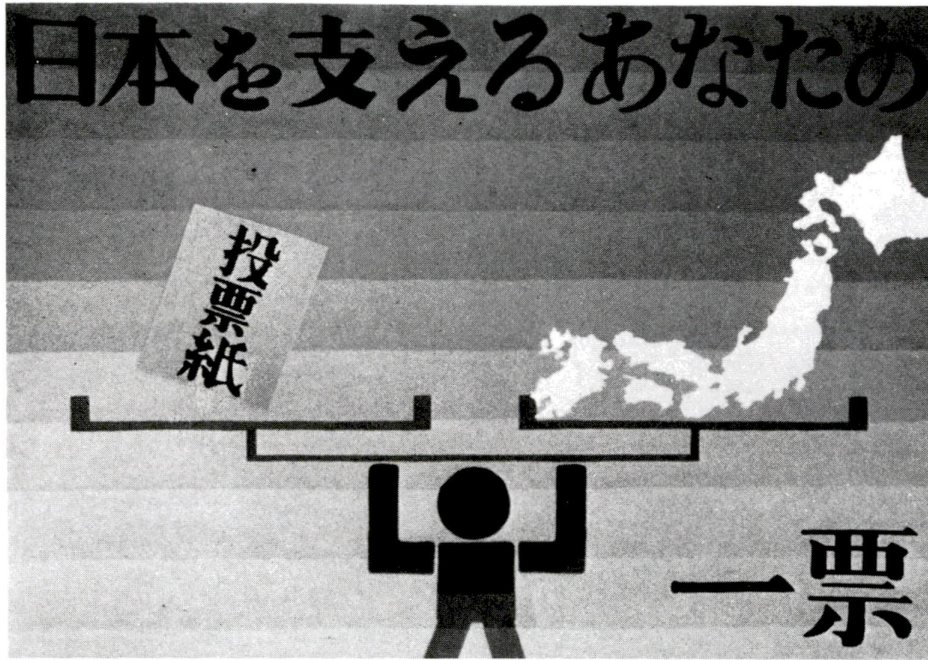

あさひ 広報

選挙特集号

発行/東京都足立区 千120 足立区千住一丁目4-18 ☎(882)1111 編集/選挙管理委員会

昭和60年度明るい選挙啓発ポスターコンクール足立区入選作品 榎本美智子さん(扇中卒)

選ぶあなたが

主役です

〈東京都統一標語〉

任期満了に伴う参議院選挙と衆議院の解散による、衆議院選挙が同日に行われます。今回選挙すべき人数は、第38回衆議院議員選挙(東京10区)5人、参議院(東京都選出)議員選挙4人、参議院(比例代表選出)議員選挙50人です。また最高裁判所裁判官の国民審査も行われます。

選挙は、私達が政治に参加する大切な第一歩であるとともに、私達の意志を政治に反映させる貴重な機会です。一人ひとりが棄権することなく大切な一票を投票しましょう。

衆議院議員選挙

最高裁判所裁判官国民審査

参議院議員選挙

投票日

7月6日

午前7時～午後6時

■最高裁判所裁判官国民審査

最高裁判所裁判官の国民審査は、裁判官に任命されたから、最初の衆議院議員選挙の際に行われることになっています。

今回は、昭和58年の衆議院

■参議院議員選挙

比例代表選出議員の選挙とは……

〈投票は政党名で〉

比例代表選挙は、政党に投票する選挙です。投票用紙には、政党の名称、略称を記入してください。候補者の個人名を記入すると無効になりますのでご注意ください。

なお、当選人数は、各政党の得票数に比例して配分されるので、各政党の候補者名簿に記載された順位により、上位から決定されます。