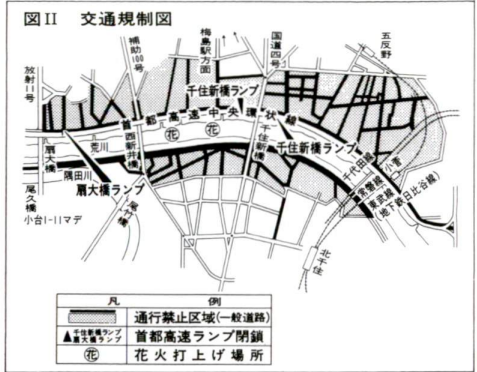

きみもあそびにおいてよ

区の施設おもしろガイド

北麓公園

夏休み、みんなは、どこへあそびに行くのかな。みんなのすぐ近くにも、楽しくあそべる、公園やプールがあるんですよ。さあ、そんなあそび場を紹介しましょう。あつ、そうそう遊園も忘れずに。

おもしろ公園

Table with 3 columns: 施設名 (Facility Name), 所在地 (Location), 内容 (Content). Lists various parks like 北麓公園, 東麓公園, etc.

プール

Table with 3 columns: 施設名 (Facility Name), 所在地 (Location), 料金 (Fees). Lists swimming pools like 総合スポーツセンター, 行の運動場プール, etc.

ちびっこプール

Table with 3 columns: 施設名 (Facility Name), 所在地 (Location), 内容 (Content). Lists children's pools like 井筒花公園, 早の公園, etc.

一輪車 千寿小学校 一輪車部が、市内各地で練習を行っています。

女子サッカー 中島根ワットボールクラブ 女子サッカー部が、市内各地で練習を行っています。

空手 清水武館 空手部 清水武館の空手部が、市内各地で練習を行っています。

辰原小4年 相倉美穂ちゃん

辰原小1年 菊地美穂ちゃん

モモコは「あだち広報」のアイドルキャラクターです

アリンピック 定年スポーツクラブ アリンピックの定年スポーツクラブが、市内各地で練習を行っています。

辰原小4年 相倉美穂ちゃん

中島根小5年 薬踏道子ちゃん

会場では、絶対に入らないでください。交通整理、警備係員の指示に従ってください。観覧場所は危険防止のため、図Iのとおり立入禁止が表示されています。観覧場所は、危険防止のため、図Iのとおり立入禁止が表示されています。観覧場所は、危険防止のため、図Iのとおり立入禁止が表示されています。

ご観覧の皆さんへ

の入口(千住新橋方面)は閉鎖します。出口(大塚方面)は通行できます。打上げ場付近の皆さんへ、打上げ場付近に次の施設を所有している方は、協力をお願いします。危険物施設は、罪を完全に閉めてください。屋外の見物席を設けたり、大勢の方に一時貸す場合は、お近くの消防署に届けたり、安全を考慮の一つの機会とします。