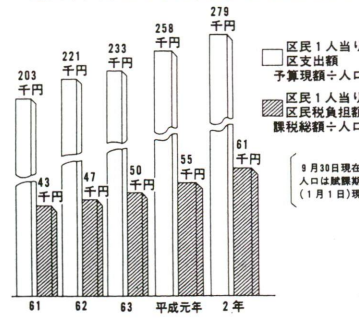

区民1人当たりの区税負担額と区支出額

一時借入金

2年度上半期(4月1日~9月30日)には、借入れはありませんでした。

区有財産の現況

区分	金額(百万円)	備考
公有財産		
土地	998,178	庁舎、学校、公園等の敷地
建物	138,729	庁舎、学校、保育園の建物
工作物	11,341	門、貯水槽等
立木・竹	628	
株券等	8,326	株券、電話債券等
物品	4,463	1点につき50万円以上の物品3,427点
基金	64,999	中小企業融資基金等16件
計	1,226,664	

特別区債の現在高

区の施設、道路、公園などの大規模な建設事業等には、一時的に多額の財源が必要となります。その財源補充のために区が長期にわたって借入れた資金の状況です。

発行目的	現在高(百万円)
学校、図書館、体育館などの建設および用地取得	26,601
道路、水路、排水場整備、公園造成および用地取得	15,193
区民施設、庁舎などの建設および用地取得	8,468
保育園、児童・老人館などの建設および用地取得	4,276
衛生試験所、保健相談所などの建設および用地取得	2,218
勤労福祉会館、職業サービスセンターの建設および用地取得	766
計	57,522

●平成3年1月1日から東京03地域の局番は「3」ではじまる4ケタになります(すでに4ケタの場合はそのままです)