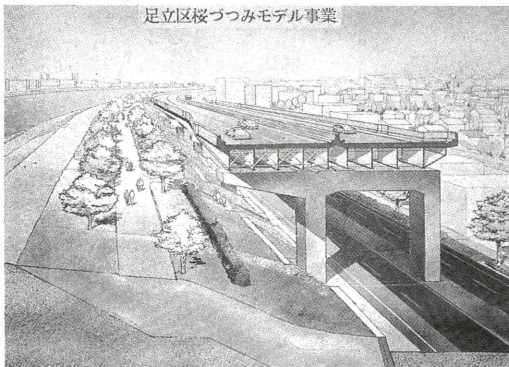

来春が待ち遠しい荒川土手 (完成予想図)