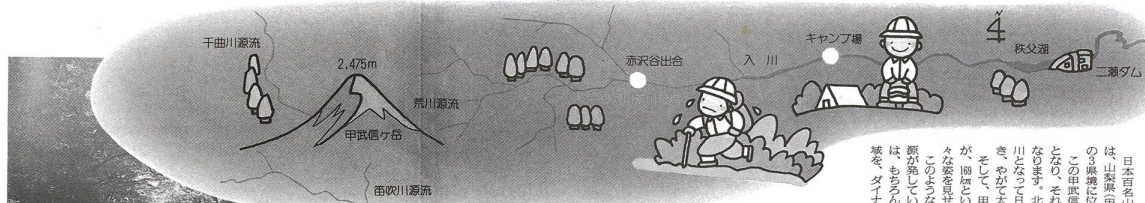

7月21日「アウトドア・イベント・イン・アラカワ」の風景から

入道雲が道しるべ 自然・歴史・人々...

荒川の素顔と 魅力をさぐる

荒川源流近くの森と沢

人々

荒川に集う 年間500万人 建設省調査 村田光治さんの野球教室 輪になって踊るフォークダンス

3源流が発する 甲武信ヶ岳... 甲武信ヶ岳は、山梨県甲斐郡甲武信町にあり、標高2,475mの山です。荒川の3源流のうち、最も長い源流とされています。

自然