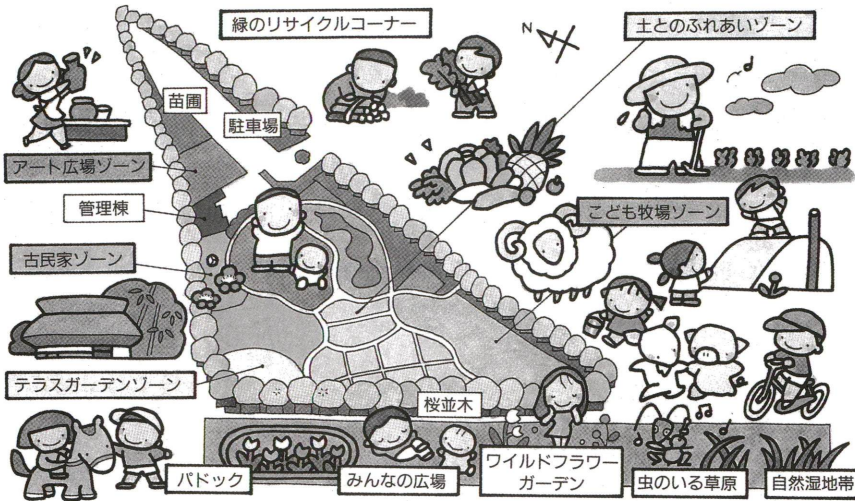

水辺が楽しくなる 新物 荒川語

楽しさいっぱいの都市農業公園 (イメージイラスト)

以前は桜の名所として、今はスポーツや散歩の場として、親しまれている荒川。区はこの荒川を建設省と協力しながら、より魅力あふれる空間とする計画を進めています。新しい荒川(虹)の広場のシンボルとなった「虹(にじ)の広場」はこの第1弾。五色桜の復活や都市農業公園の改修など様々な事業が行われ、数年後、荒川とその河川敷は生まれ変わります。荒川は、区民の皆さんのいこいこの場であると同時に、生物の重要な生息場所です。このことを十分配慮して整備し、むくのままの自然を残しながら、人と動植物が共存できる水辺空間が生まれます。

生まれ変わる

都市農業公園

都市農業公園わきの堤防の改修に伴い、同公園も大きく生まれ変わります。公園の周囲には、五色桜が植えられ、見事な桜並木になります。公園は、五つのゾーンに分かれ、農業を中心にしたさまざまな体験ができるようになります。

- アート広場ゾーン 工房や屋外で、陶芸や紙すきなどができるような大きなスペースを設けようとしています。青井五目から移すワーカーデ、沼地の生花を販売できる場所などができます。
- 古民家ゾーン 今ある古民家に加え、炭焼き小屋なども作られ、このゾーンでは、竹細工や梅干し作りなど季節感のある催し物が行われます。
- テラスガーデン 展望レストランやテラスガーデンで、荒川の景観を楽しみながら食事ができるようになります。
- 土とふれあいゾーン 農業体験のできる水田や畑に加え、新しく温室、ハープ園などもでき、土と緑にふれあえるゾーンです。
- 子ども牧場ゾーン

五色桜が

荒川に復活

今年11月、荒川土手に五色桜が植えられます。五色桜の復活のため運動を続け、きた地元の皆さんと、関心者の願いがかなうのでは、土手に桜並木を植え、水辺に花と緑の潤いを与え

るとともに、堤防を強化し、土質の改良を図ります。地域の皆さんの工夫や努力で生まれた施設に贈られる「手作り郷土賞」に、建設省の「手作り郷土賞」を受賞します。

「虹の広場」は、千住新橋わきの河川敷に、昨年7月完成。半円形、幅10m、半径65mに敷き詰められた7色のブロックが美しい広場です。

完成以来、荒川の新しいシンボルとして、区民の皆さんに親しまれる一方、「手作りいかだレース」や「区民歩け歩け大会」の会場になり、水辺イベント広場に変わっています。

「虹の広場」は、千住新橋わきの河川敷に、昨年7月完成。半円形、幅10m、半径65mに敷き詰められた7色のブロックが美しい広場です。

完成以来、荒川の新しいシンボルとして、区民の皆さんに親しまれる一方、「手作りいかだレース」や「区民歩け歩け大会」の会場になり、水辺イベント広場に変わっています。