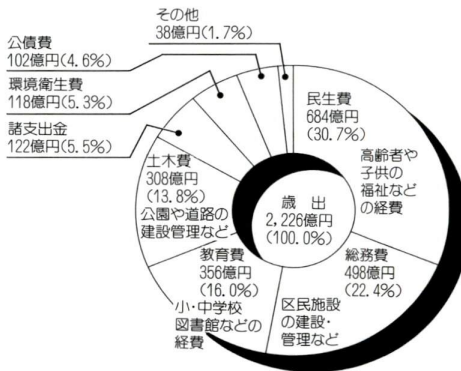

平成7年度各会計予算執行状況

一般会計		
		予算現額 2,226億円
歳入	収入済額	2,025億円
	収入率	91.0%
歳出	支出済額	1,996億円
	執行率	89.7%

国民健康保険特別会計		
		予算現額 448億円
歳入	収入済額	414億円
	収入率	92.4%
歳出	支出済額	376億円
	執行率	83.9%

老人保健医療特別会計		
		予算現額 346億円
歳入	収入済額	325億円
	収入率	93.9%
歳出	支出済額	314億円
	執行率	90.8%

用地特別会計		
		予算現額 4億円
歳入	収入済額	4億円
	収入率	100%
歳出	支出済額	4億円
	執行率	100%

平成7年度一般会計予算現額構成比

区では、区の財政の実態を皆さんに正しく理解していただくために、財政状況を年2回、6月と12月に公表しています。今回は平成7年度下半期の執行状況等についてお知らせします(図表は平成8年3月31日現在のものです)。

財政状況を公表します

平成7年度下半期