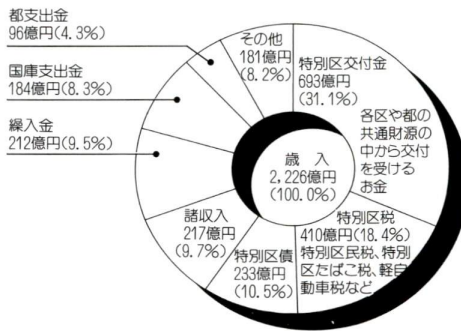

平成7年度各会計予算執行状況

一般会計		
		予算現額 2,226億円
歳入	収入済額	2,025億円
	収入率	91.0%
歳出	支出済額	1,996億円
	執行率	89.7%

国民健康保険特別会計		
		予算現額 448億円
歳入	収入済額	414億円
	収入率	92.4%
歳出	支出済額	376億円
	執行率	83.9%

老人保健医療特別会計		
		予算現額 346億円
歳入	収入済額	325億円
	収入率	93.9%
歳出	支出済額	314億円
	執行率	90.8%

用地特別会計		
		予算現額 4億円
歳入	収入済額	4億円
	収入率	100%
歳出	支出済額	4億円
	執行率	100%

平成7年度一般会計予算現額構成比

区では、区の財政の実態を皆さんに正しく理解していただくために、財政状況を年2回、6月と12月に公表しています。今回は平成7年度下半期の執行状況等についてお知らせします(図表は平成8年3月31日現在のものです)。

財政状況を公表します

平成7年度下半期