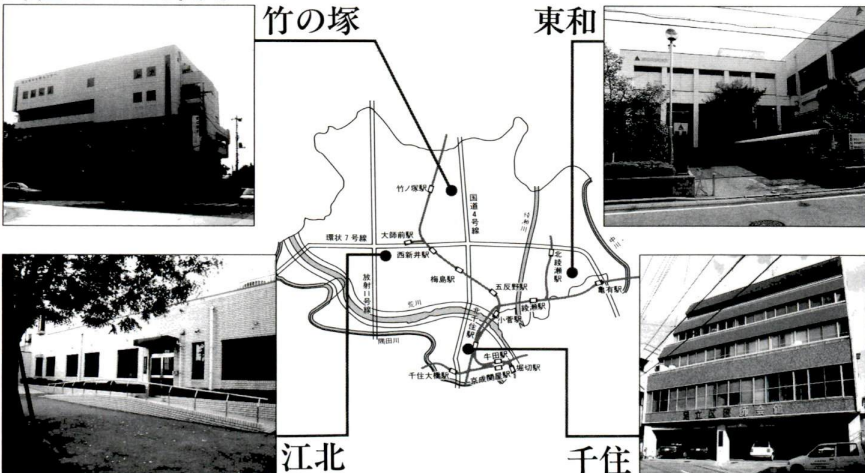

休日歯科診療所

名称	場所	電話	診療受付時間
竹の塚休日歯科診療所	竹の塚2-25-17 (竹の塚センター内)	3885-5421	午前10時～午後4時

休日診療所ってなんだろう?
日曜日、祝日等の休日急病になった時、応急処置する診療所です。区内に九所あり、千住と竹の塚の診療所は休日連夜間診療も行っています。

お子さんの具合が悪くなった時こそ、付き添いの方の症状説明が大切です。いづれも具合が悪

症状の経過はもらさず、落ち着いて

おうちの診察所について来るまでは、薬を飲ませないでください。ただし、以前から飲んでいた薬があれば、診察の参考にしてください。

診療所に来るまえに

なりますので、持って来て下さい。また、熱を自分で計ることも重要です。

健康保険証を忘れずに
休日診療所は普通の病院と同じですので、診察には健康保険証、乳幼児医療証、医療証、老人医療証などが必要です。もし、診察

また休日診療所は、一時的な処置をします。入院が必要な方は、当日、直ちに他の病院を紹介します。

所在地のご案内

9年1月、基礎年金番号がスタートします

現在の年金制度では、加入する制度(厚生年金保険、国民年金、共済組合)で、それぞれの年金番号をつけています。このため、複数の年金番号を持つことになる、年金の支給や年相談、諸手続きなどにあたって、都合が生じる場合があります。こうした事態を解消するため9年1月から、すべての制度に共通する「基礎年金番号」が生連一人一番号としてけられることになりました。現在年金制度に加入の方には、8年12月中旬に「基礎年金番号通知書」を送付し、番号をお知らせします。この通知書は、年金帳等とともに大切に保管してください。なお、基礎年金番号のスタートにあたり特別な手続きは必要ありません。届け出が必要の方は個別に連絡する予定です。 問先 国民年金課 推進係 ☎(3880)5111代 ☎(3604)0111 足立区社会保険事務所