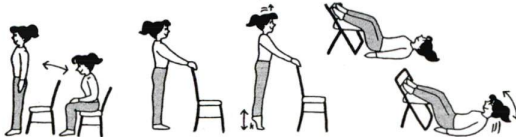

健康術

【家でできるらくらく体操 ～イスを使って～】

前回に続き、今回も室内でできる体操(筋力トレーニング)です。イスに座ったままでできる運動もあるので、慣れてきたらテレビや本を見ながらでもできますよ。

①かかとを床に付けたまま、つま先を高く上げ下げする(すね)
②片足ずつひざを上げ下げする(もも)
③片足ずつひざを曲げ伸ばしする(もも)

④軽く腰掛け、背筋をピンと伸ばして立ったり座ったりを繰り返す(もも)
⑤背もたれに手を掛けて、かかとを上げ下げする(ふくらはぎ)
⑥イスに足をのせ、おへそを見るように頭と肩を床から起こす(おなか)