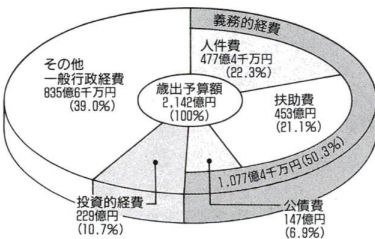

図3 性質別歳出予算額