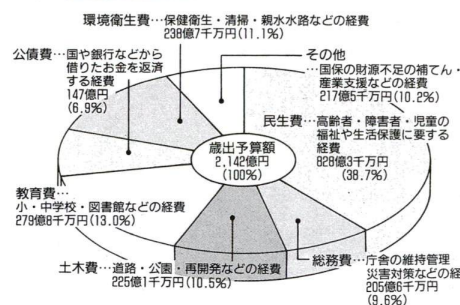

図2 目的別歳出予算額