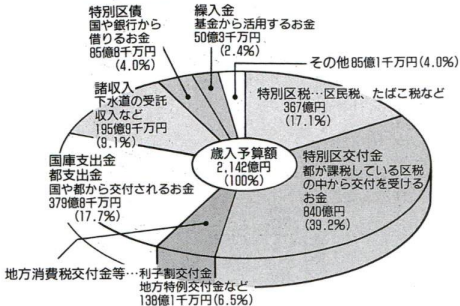

平成12年度一般会計当初予算(案)の内容

( )内の数字は、総予算額に対する構成比

図1 財源別歳入予算額