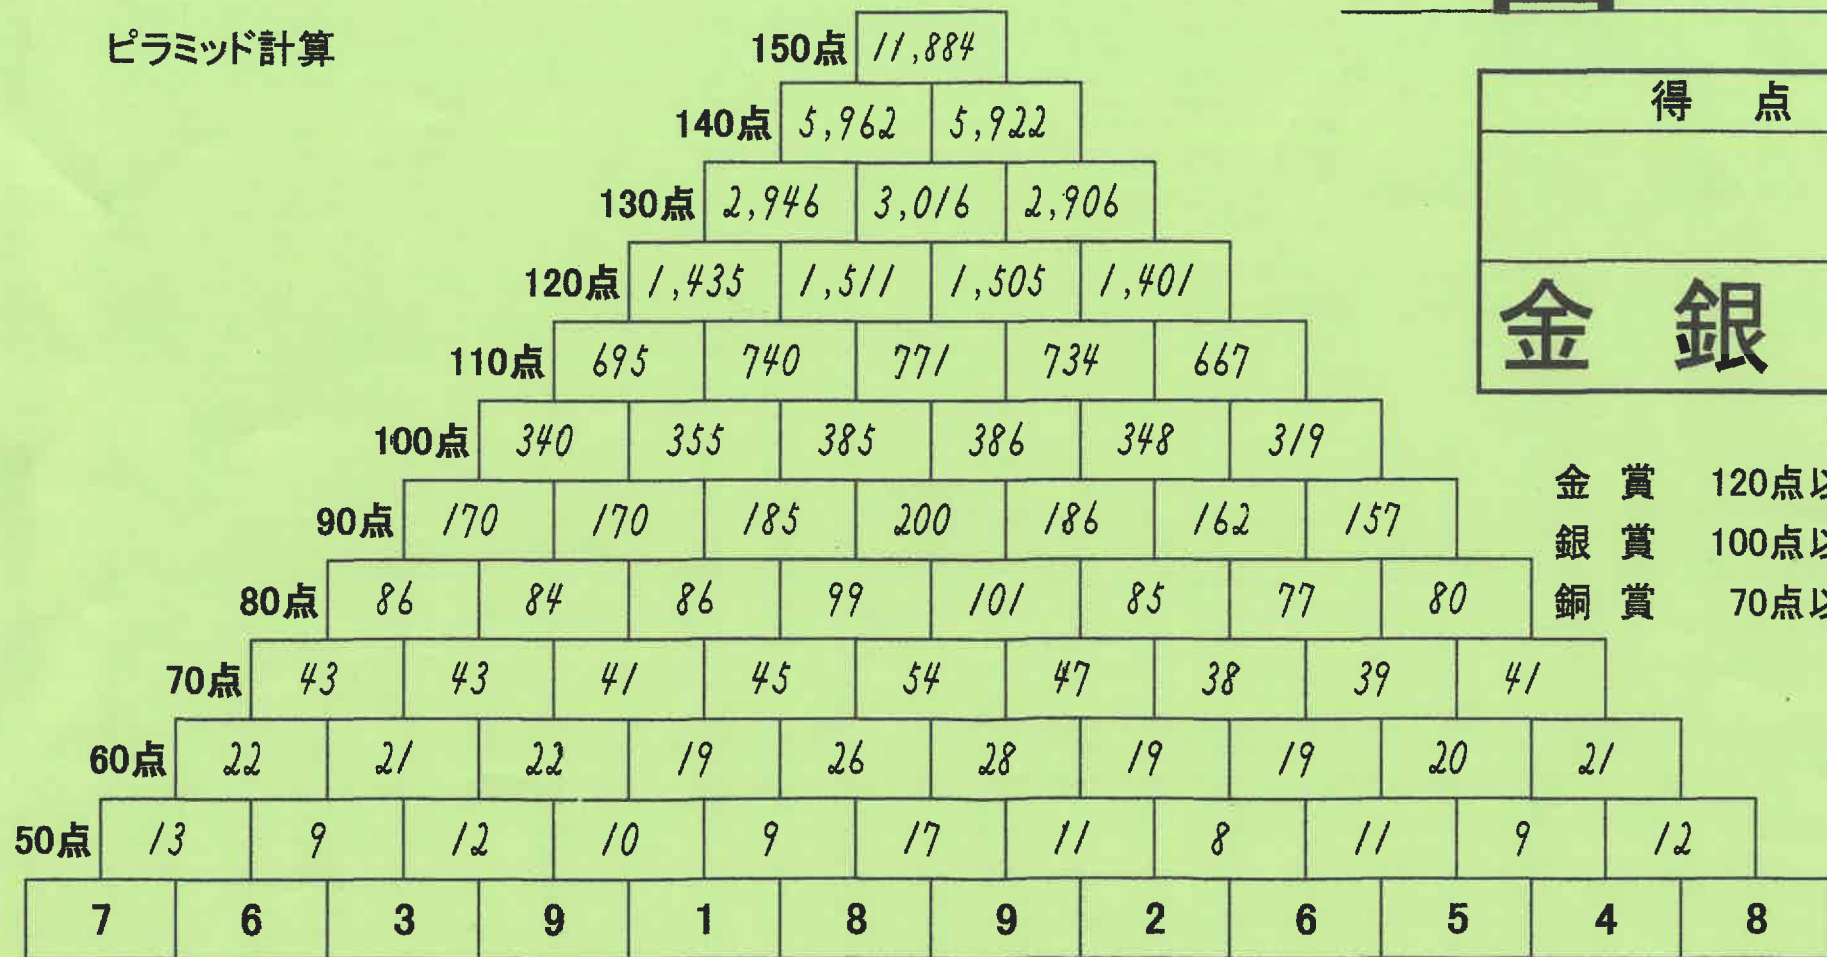

シニア クリスタル

令和元年度 第70回記念大会 足立区民ふれあい計算フェスティバル

シニアの部 《クリスタルクラス》

競技番号

答

氏名

ピラミッド計算

得点

点

金 銀 銅

金賞 120点以上
銀賞 100点以上
銅賞 70点以上