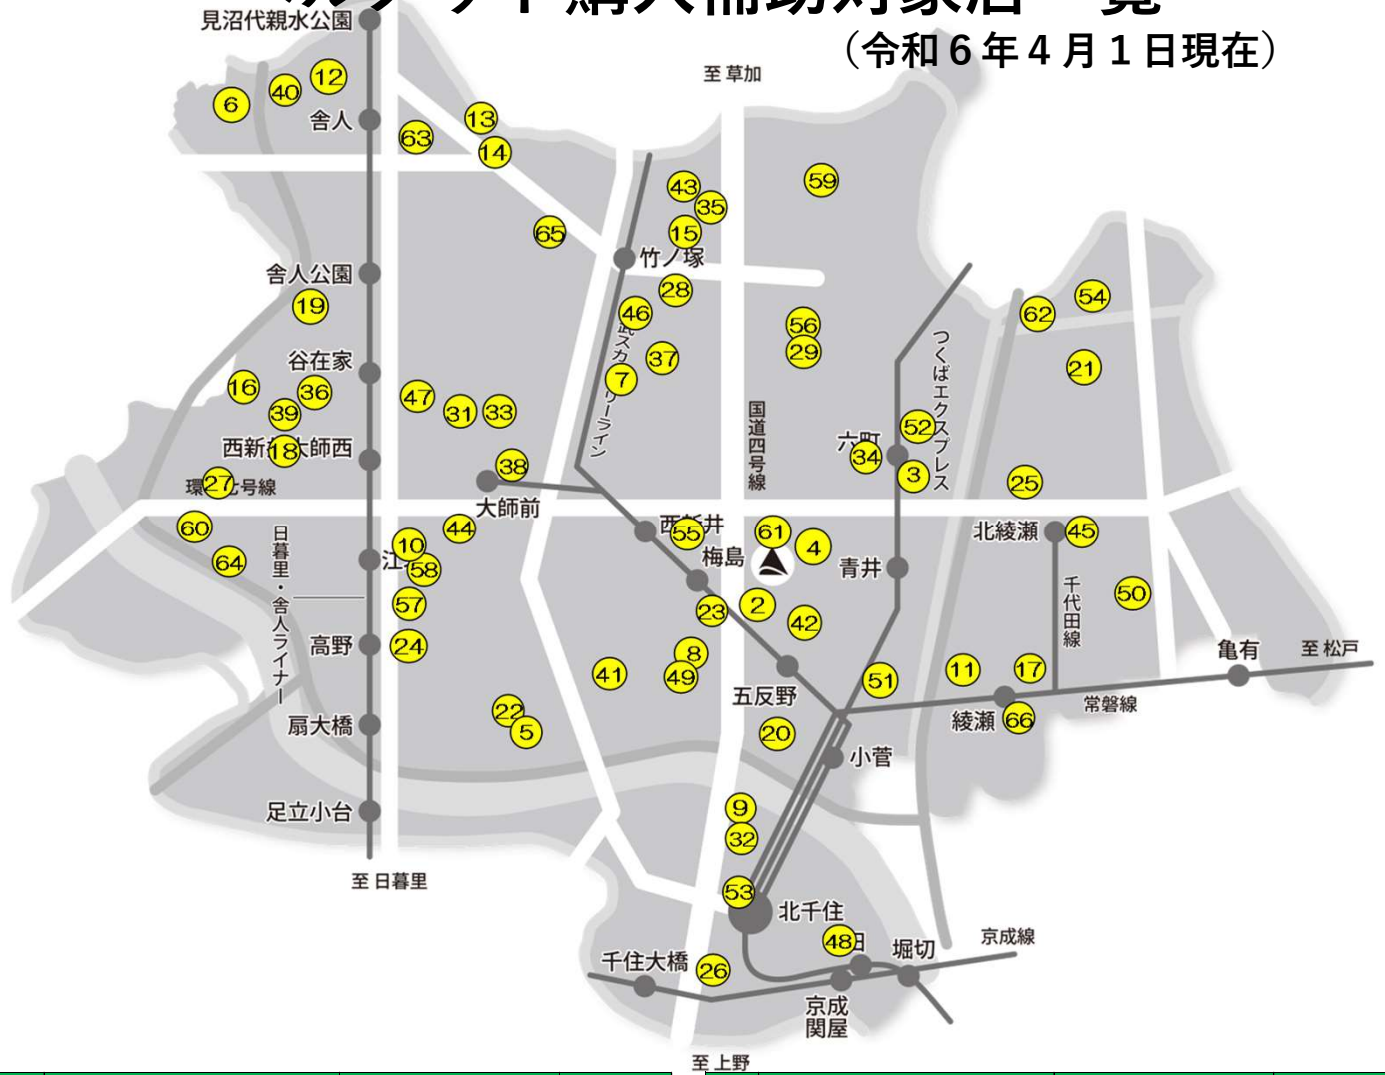

ヘルメット購入補助対象店一覧

(令和6年4月1日現在)

番号	店舗名称 (50音順)	店舗住所	店舗連絡先
2	イオンバイク梅島店	足立区中央本町1-15-1	03-3889-1334
3	イオンバイク六町店	足立区西加平2-6-6	03-3860-0819
4	石塚輪店	足立区青井6-17-18	03-3886-0402
5	イトウ輪業	足立区本木南町22-11	03-3887-0256
6	大山輪業	足立区入谷9-14-5	03-3899-5193
7	オカドーサイクル	足立区六月3-11-16	03-3883-8121
8	有限会社 キリン商会	足立区梅田6-5-16	03-3889-8561
9	クスザフ自転車店	足立区千住5-16-3	03-3888-3360
10	コジマビックカメラ江北駅前店	足立区西新井本町2-31-20	03-5838-1866
11	サイクルオリンピック綾瀬	足立区綾瀬4-8-14 シティハルス1F	03-5697-9288
12	サイクルショップ庄司	足立区入谷2-25-20	03-3856-9023
13	(有)サイクルショップ すがぬま 赤いやね本店	足立区古千谷本町4-1-23	03-3897-1409
14	(有)サイクルショップ すがぬま 伊興店	足立区東伊興1-2-6-102	03-5691-3213
15	(有)サイクルショップ すがぬま 竹の塚店	足立区竹の塚5-16-17	03-5242-0504
16	サイクルショップたがはし	足立区加賀1-10-11	03-3897-1699
17	サイクルショップトミー	足立区綾瀬3-13-11	03-3606-4694
18	サイクルショップ堀	足立区鹿浜4-21-19	03-3899-3037
19	サイクルショップ松本	足立区血沼1-22-6	03-3897-3737
20	サイクルショップリンクル	足立区足立4-25-17	03-3849-8281
21	サイクルハウスふじもと	足立区六木1-6-29	03-3620-3764
22	サイクルハウスもとき	足立区本木東町5-5	03-5888-6270
23	サイクルプラス	足立区梅田7-25-2高須ビル102	03-3880-0633
24	サイクルベースあさひ扇店	足立区扇3-13-8	03-5837-2816
25	サイクルベースあさひ加平店	足立区加平3-2-19	03-5613-1344
26	サイクルベースあさひ北千住店	足立区千住仲町1-9	03-5284-2090
27	サイクルベースあさひ鹿浜店	足立区鹿浜3-3-1	03-5647-0081
28	サイクルベースあさひ竹の塚店	足立区竹の塚2-28-8	03-5831-2346
29	サイクルベースあさひ保木間店	足立区保木間1-30-8	03-5851-1139
31	じてんしゃコムR in	足立区西新井5-42-21	03-3896-9218
32	自転車雑貨FLIP&FLOP	足立区千住4-14-5 1階	03-5284-7480
33	自転車ベースあさひ加平店	足立区西新井2-32-5	03-3896-7450
34	自転車屋パーシモン 足立店	足立区六町3-5-25	03-5856-4453
35	シナネンサイクル株式会社 ダイシャリン竹ノ塚店	足立区西保木間1-14-23	03-5831-6640

※番号64までは五十音順、番号65以降は登録順になります。番号1、30は欠番です。