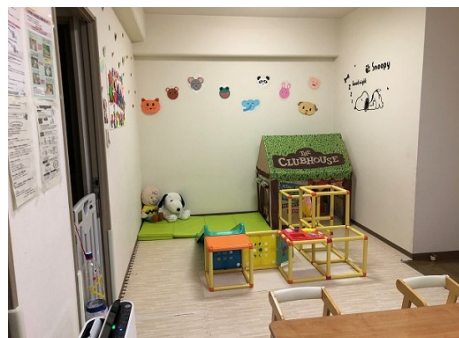

もりた じゅんこ
森田 純子

所在地	谷在家1-1-15-102	電話番号	3899-1178
開所時間	8:00~17:00	年齢層	50代
給食	実施	ベビーカー	保管可
資格	子育て経験	連携園 ※	i - 保育園
開所年数	15年	補助者	有
利用公園	みどり公園・西新井第一公園		

※連携園とは、保育ママとの交流や相談支援をしている園です。

ママからのメッセージ	<ul style="list-style-type: none"> ・成長・発達の著しい時期、一人一人に合わせた保育を行い、おうちの雰囲気の中で愛情あふれる温かい触れ合いを大切にします。 ・保護者との信頼関係を築き、ともに子どもの成長を共感していくことを大切にします。 																
季節の行事	<p>お誕生日会（支援保育園にて）・季節の制作・身体測定（毎月）</p> <p>季節ごとのイベント</p> <table> <tr> <td>5月</td> <td>子どもの日</td> <td>10月</td> <td>ミニ運動会</td> </tr> <tr> <td></td> <td>鯉のぼり</td> <td>12月</td> <td>クリスマス会</td> </tr> <tr> <td>7月</td> <td>七夕</td> <td>2月</td> <td>豆まき</td> </tr> <tr> <td>8月</td> <td>プール</td> <td>3月</td> <td>おひなさま会 など</td> </tr> </table>	5月	子どもの日	10月	ミニ運動会		鯉のぼり	12月	クリスマス会	7月	七夕	2月	豆まき	8月	プール	3月	おひなさま会 など
5月	子どもの日	10月	ミニ運動会														
	鯉のぼり	12月	クリスマス会														
7月	七夕	2月	豆まき														
8月	プール	3月	おひなさま会 など														