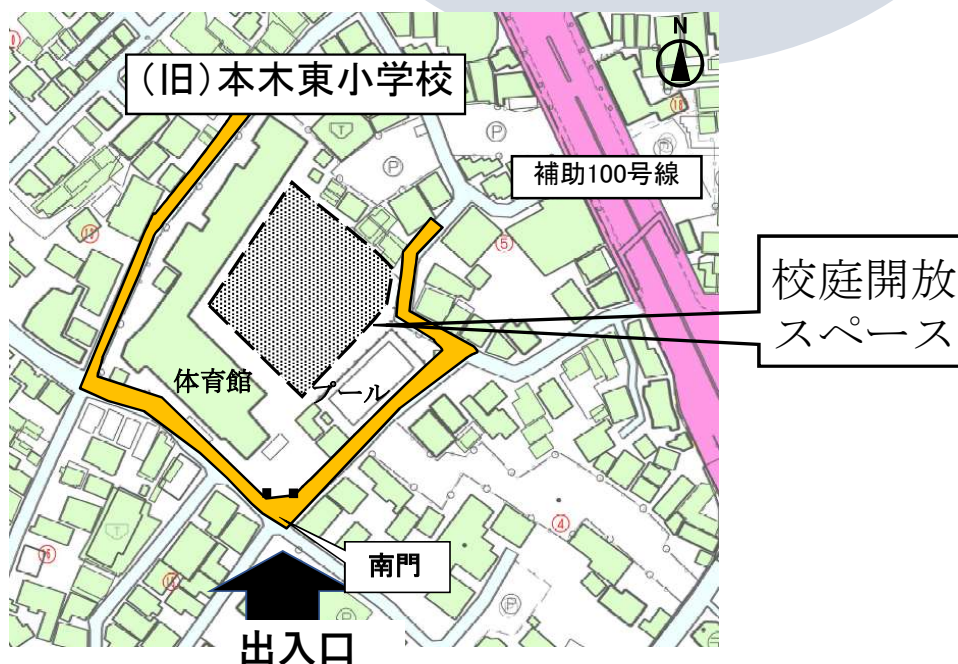

校舎解体前に校庭を開放します！

(旧)本木東小学校校庭開放について

(旧)本木東小学校は校舎を解体し、特別養護老人ホームと公園を整備する予定です。解体工事前に、卒業生や地域の方々の思い出づくりのために校庭を開放します。ただし、開放スペース以外(校舎・体育館等)への立ち入りはできませんので、ご協力お願い致します。

開放日時

令和4年12月17日(土) 午前9時～12時(雨天決行)
※事前のお申し込みは不要です。

会場

(旧)本木東小学校校庭 足立区本木一丁目14番

出入口

体育館とプールの間にある南門のみとなります。

駐輪場

出入口付近に臨時駐輪場を設ける予定です。
※駐車場はございませんので、お車でのご来場はご遠慮ください。

案内図

問合せ