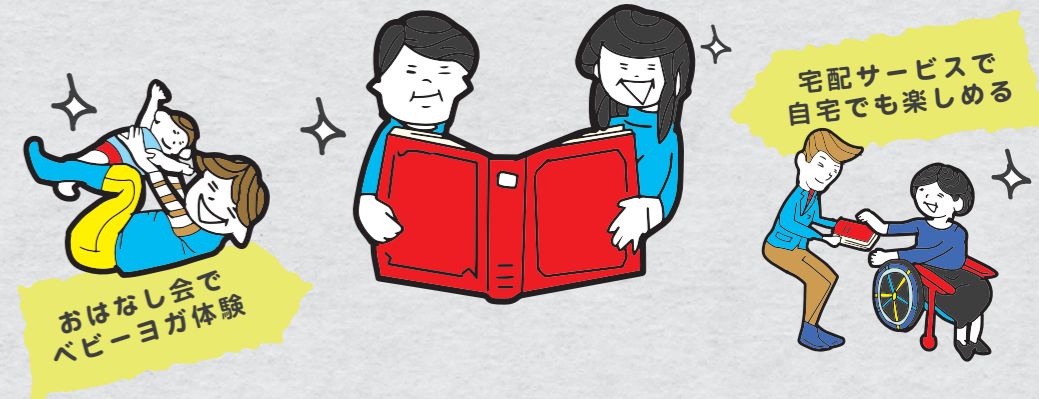

気になったら
すぐチェック

ポイント

- 1 家の近くで
ふらっと楽しめる
- 2 親子で気軽に
楽しめる

図書館を もっと 使いこなそう
図書館の読むサービスをご紹介

足立区民
限定

いつでもどこでも本が楽しめる あだち電子図書館

自宅や外出先からご自身のパソコンやスマートフォン等でいつでも読書を楽しむことができます。ぜひご利用ください。

「どうぞいす
(うごくえほんチルビー)」
香山 美子/作
柿本 幸造/絵
モーニング

「鳴き声から調べる野鳥図鑑
- おぼえておきたい85種 -」
松田 通生/文・音声 菅原 典徳/写真
文一総合出版

利用登録の
申込みはコチラ

ポイント

- 1 「子ども」「子育て世代」向けの
本が充実
- 2 自宅や外出先から貸出・返却が可能
- 3 絵が動いたり、音が出たり、紙の
本では味わえない面白さがある

図書館を もっと 使いこなそう
図書館の読むサービスをご紹介

足立区立図書館

利用案内

あだちの 図書館を 楽しもう！

おはなし会で
ベビーヨガ体験

宅配サービスで
自宅でも楽しめる

ADACHI CITY