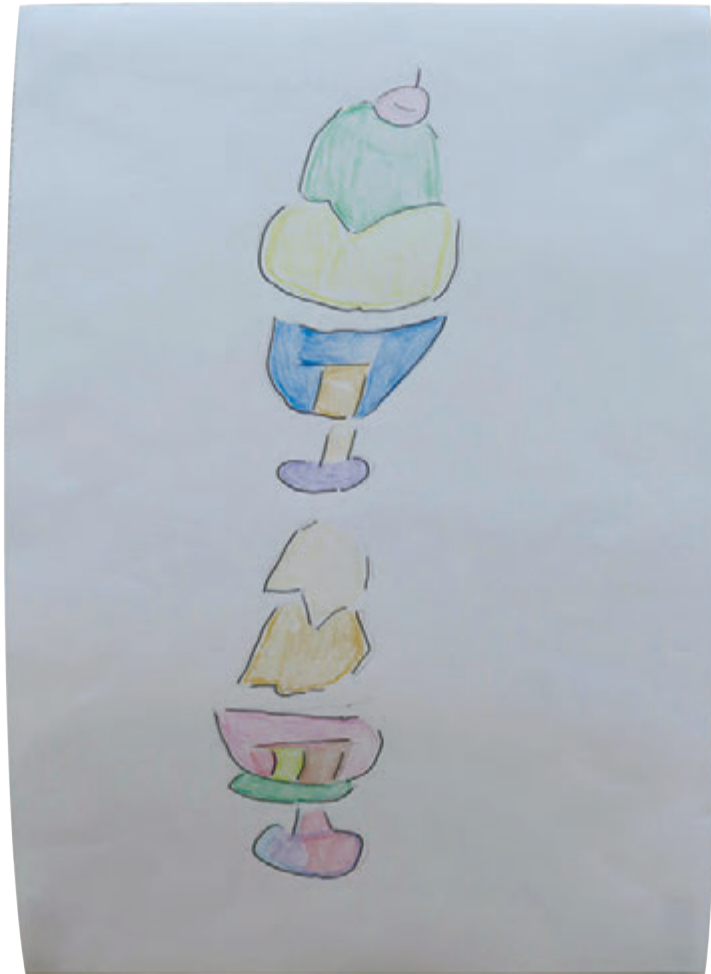

さくら

チームさくら

桜の木をどれだけリアルに作れるかをこだわりました。すてきな作品ができました。

やさいとくだもの

(匿名)

上手に描けた。トマトが一番好きです。

かき氷

(匿名)

楽しかった。メロン味のかき氷がお気に入り。

芸術爆発

チーム直感

手が汚れたけど、楽しかった。

くまとパンダとレッサーパンダ
(匿名)

楽しくかけました。レッサーパンダが好き。

海のようにせい

(匿名)

色々な模様を描けて楽しかった。手形と丸の模様に注目してほしい。