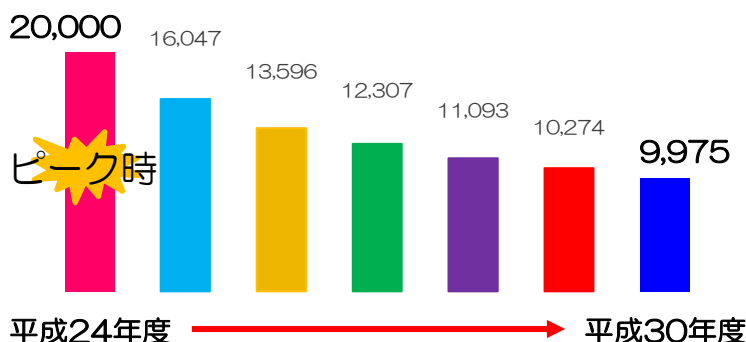

# 通報協力員 MAGAZINE

令和元年も、きれいな足立へ。

平成30年度の不法投棄処理個数の集計について

## 平成最後の年!! 不法投棄処理個数はピーク時の半分に!

平成24年からの6年間、区民の皆様と協力し、不法投棄の早期発見と早期撤去を行ってきました。そして平成30年度、悲願であった、「不法投棄処理個数をピーク時(平成24年度)から50%減」という目標を、平成のうちに達成することができました。皆様のご協力に感謝申し上げますとともに、不法投棄ゼロに向けて引き続きよろしくお願いいたします!

御礼! 目標達成!

【平成30年度】  
不法投棄処理個数

9,975個

- ・前年度比2.9%減
- ・6年前の半分に!

◆ピーク時からの不法投棄処理個数

4月6日・7日 舎人公園千本桜まつりの様子

不法投棄通報協力員  
1,000人突破!

◎当日はブースに収まらないほどの大盛況でした!

◎1,000人目の会員の方へ、記念に写真とプレゼントを贈呈しました!

ブースにはたくさんの方がお越しくださり、2日間で432名の方にご登録いただきました。その結果、延べ登録者数は1,077名(令和元年5月17日現在)となりました。前号でご案内の通報協力員紹介キャンペーンも好評で、「防犯に役立つものがもらえた!」「家族みんなで協力します!」との声が聞かれました。2日間、盛況のうちに終了することができ、ありがとうございました!

地球環境フェア2019(「しょうぶまつり&世界の食広場」と同時開催)で通報協力員登録ブースを出展します!