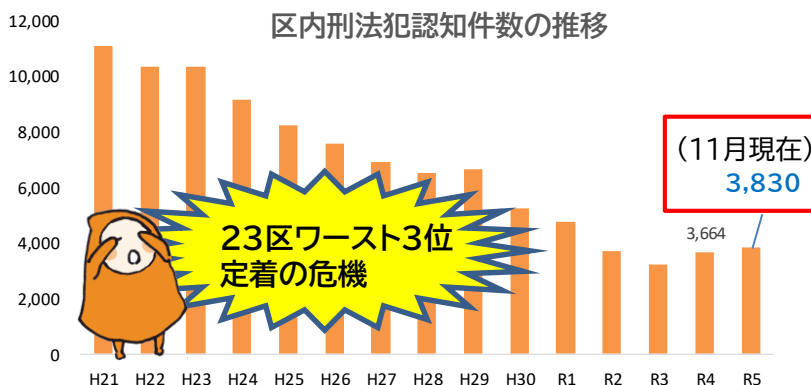

ADACHI CITY

住まいの防犯対策補助金一覧

犯罪撲滅 緊急対策

- 毎年ダントツ多い 自転車盗
- 空き巣被害が最多 侵入窃盗
- 毎年100件以上の被害 特殊詐欺

アぞだっ まさか 私が...

足立区内の刑法犯認知件数が、2年連続で増えている。

あなたの力を、貸してください。

中核3市は犯罪減少し続けてきたが、区内の刑法犯認知件数が2年連続で増加しています。このままでは、かつて2007年にも経験したような被害が再び発生する恐れがあります。足立区の防犯対策を、市民の皆様と共に進めたいと考えています。

※ 申請期間：令和5年11月1日～令和6年2月29日