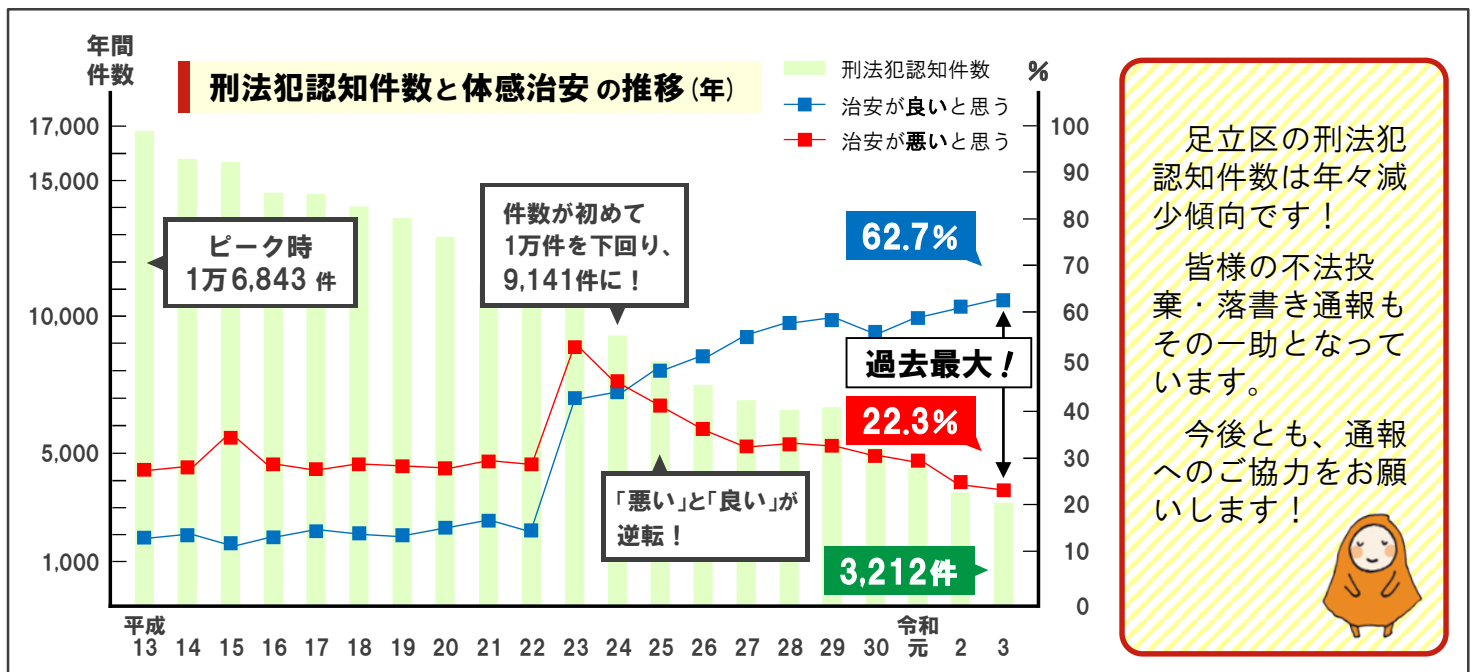

ワースト7位から5位の間を推移していた刑法犯認知件数が、本年に入り、23区中**ワースト2位**に！

自転車の 盗難・不法投棄 に注意

問題の鍵は「カギ」🔑

刑法犯認知件数（令和4年2月）全260件の内、自転車盗難が82件と約3割を占めています。

区では、自転車盗難を防止するため、カギかけの義務化など対策を実施中です。

不法投棄110番にも、自転車の不法投棄通報が数多く寄せられています。

中には、通報を受けて対象の自転車を確認したところ、盗難届が出ていて、無事に持ち主に戻ったという例もあります！