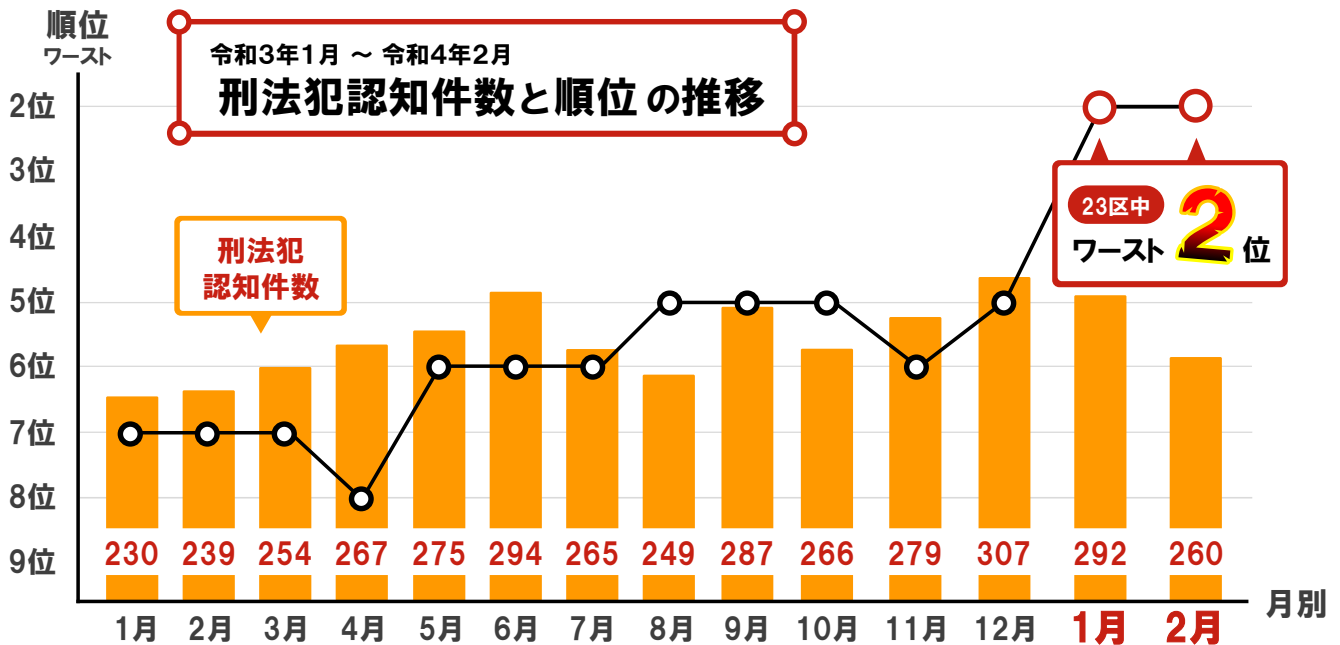

ワースト7位から5位の間を推移していた刑法犯認知件数が、本年に入り、23区中**ワースト2位**に！

自転車の 盗難・不法投棄 に注意

問題の鍵は「カギ」🔑

刑法犯認知件数（令和4年2月）全260件の内、自転車盗難が82件と約3割を占めています。

区では、自転車盗難を防止するため、カギかけの義務化など対策を実施中です。

不法投棄110番にも、自転車の不法投棄通報が数多く寄せられています。

中には、通報を受けて対象の自転車を確認したところ、盗難届が出ていて、無事に持ち主に戻ったという例もあります！