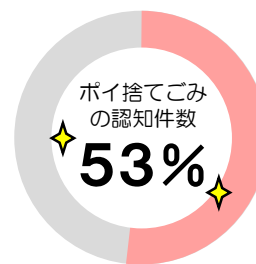

or

※お一人様一回まで
※通報内容・会員番号と合せて、希望の物品をお伝え下さい

誕生！8人目のゴールド協力員

通報回数が30回以上
になった方の称号です！

新たにゴールド協力員となった、柳川 真澄 様にインタビューを行いました。

Q

普段どのように活動していますか？

散歩中の「ついで」として活動していますが、協力員になったことで、つい放置物に目が行くようになりました。

放置物を見つけたら、数日程度の間を空けて観察し、不法投棄かを見定めるようにしています。

8人目の
ゴールド協力員 やながわ ますみ
柳川 真澄 様

Q

区内がきれいになったと感じますか？

平成30年の協力員制度の発足当時から活動していますが、**区内のごみは間違いなく減った**と実感しています。

協力員の方も増加し、みんなでまちをきれいにしようという気持ちが高まっていると感じます。

D A T A

■令和元年度世論調査

協力員の活躍により多くの方が「ごみが減った」と感じています！

■…減っている

5月1日から無料貸出し！ ポイ捨て看板等 新登場

ポイ捨て看板等

- ・幅200×高さ300mm
- ・四隅に穴があるので針金やひも等で設置できます。

壁やフェンスなどに掲出してポイ捨て等を防止する看板の貸出しを開始！他にもセンサーライトやシールなども貸出ししています。ぜひお申込み下さい。

申込みは、電話や窓口、ホームページにて受付けています。