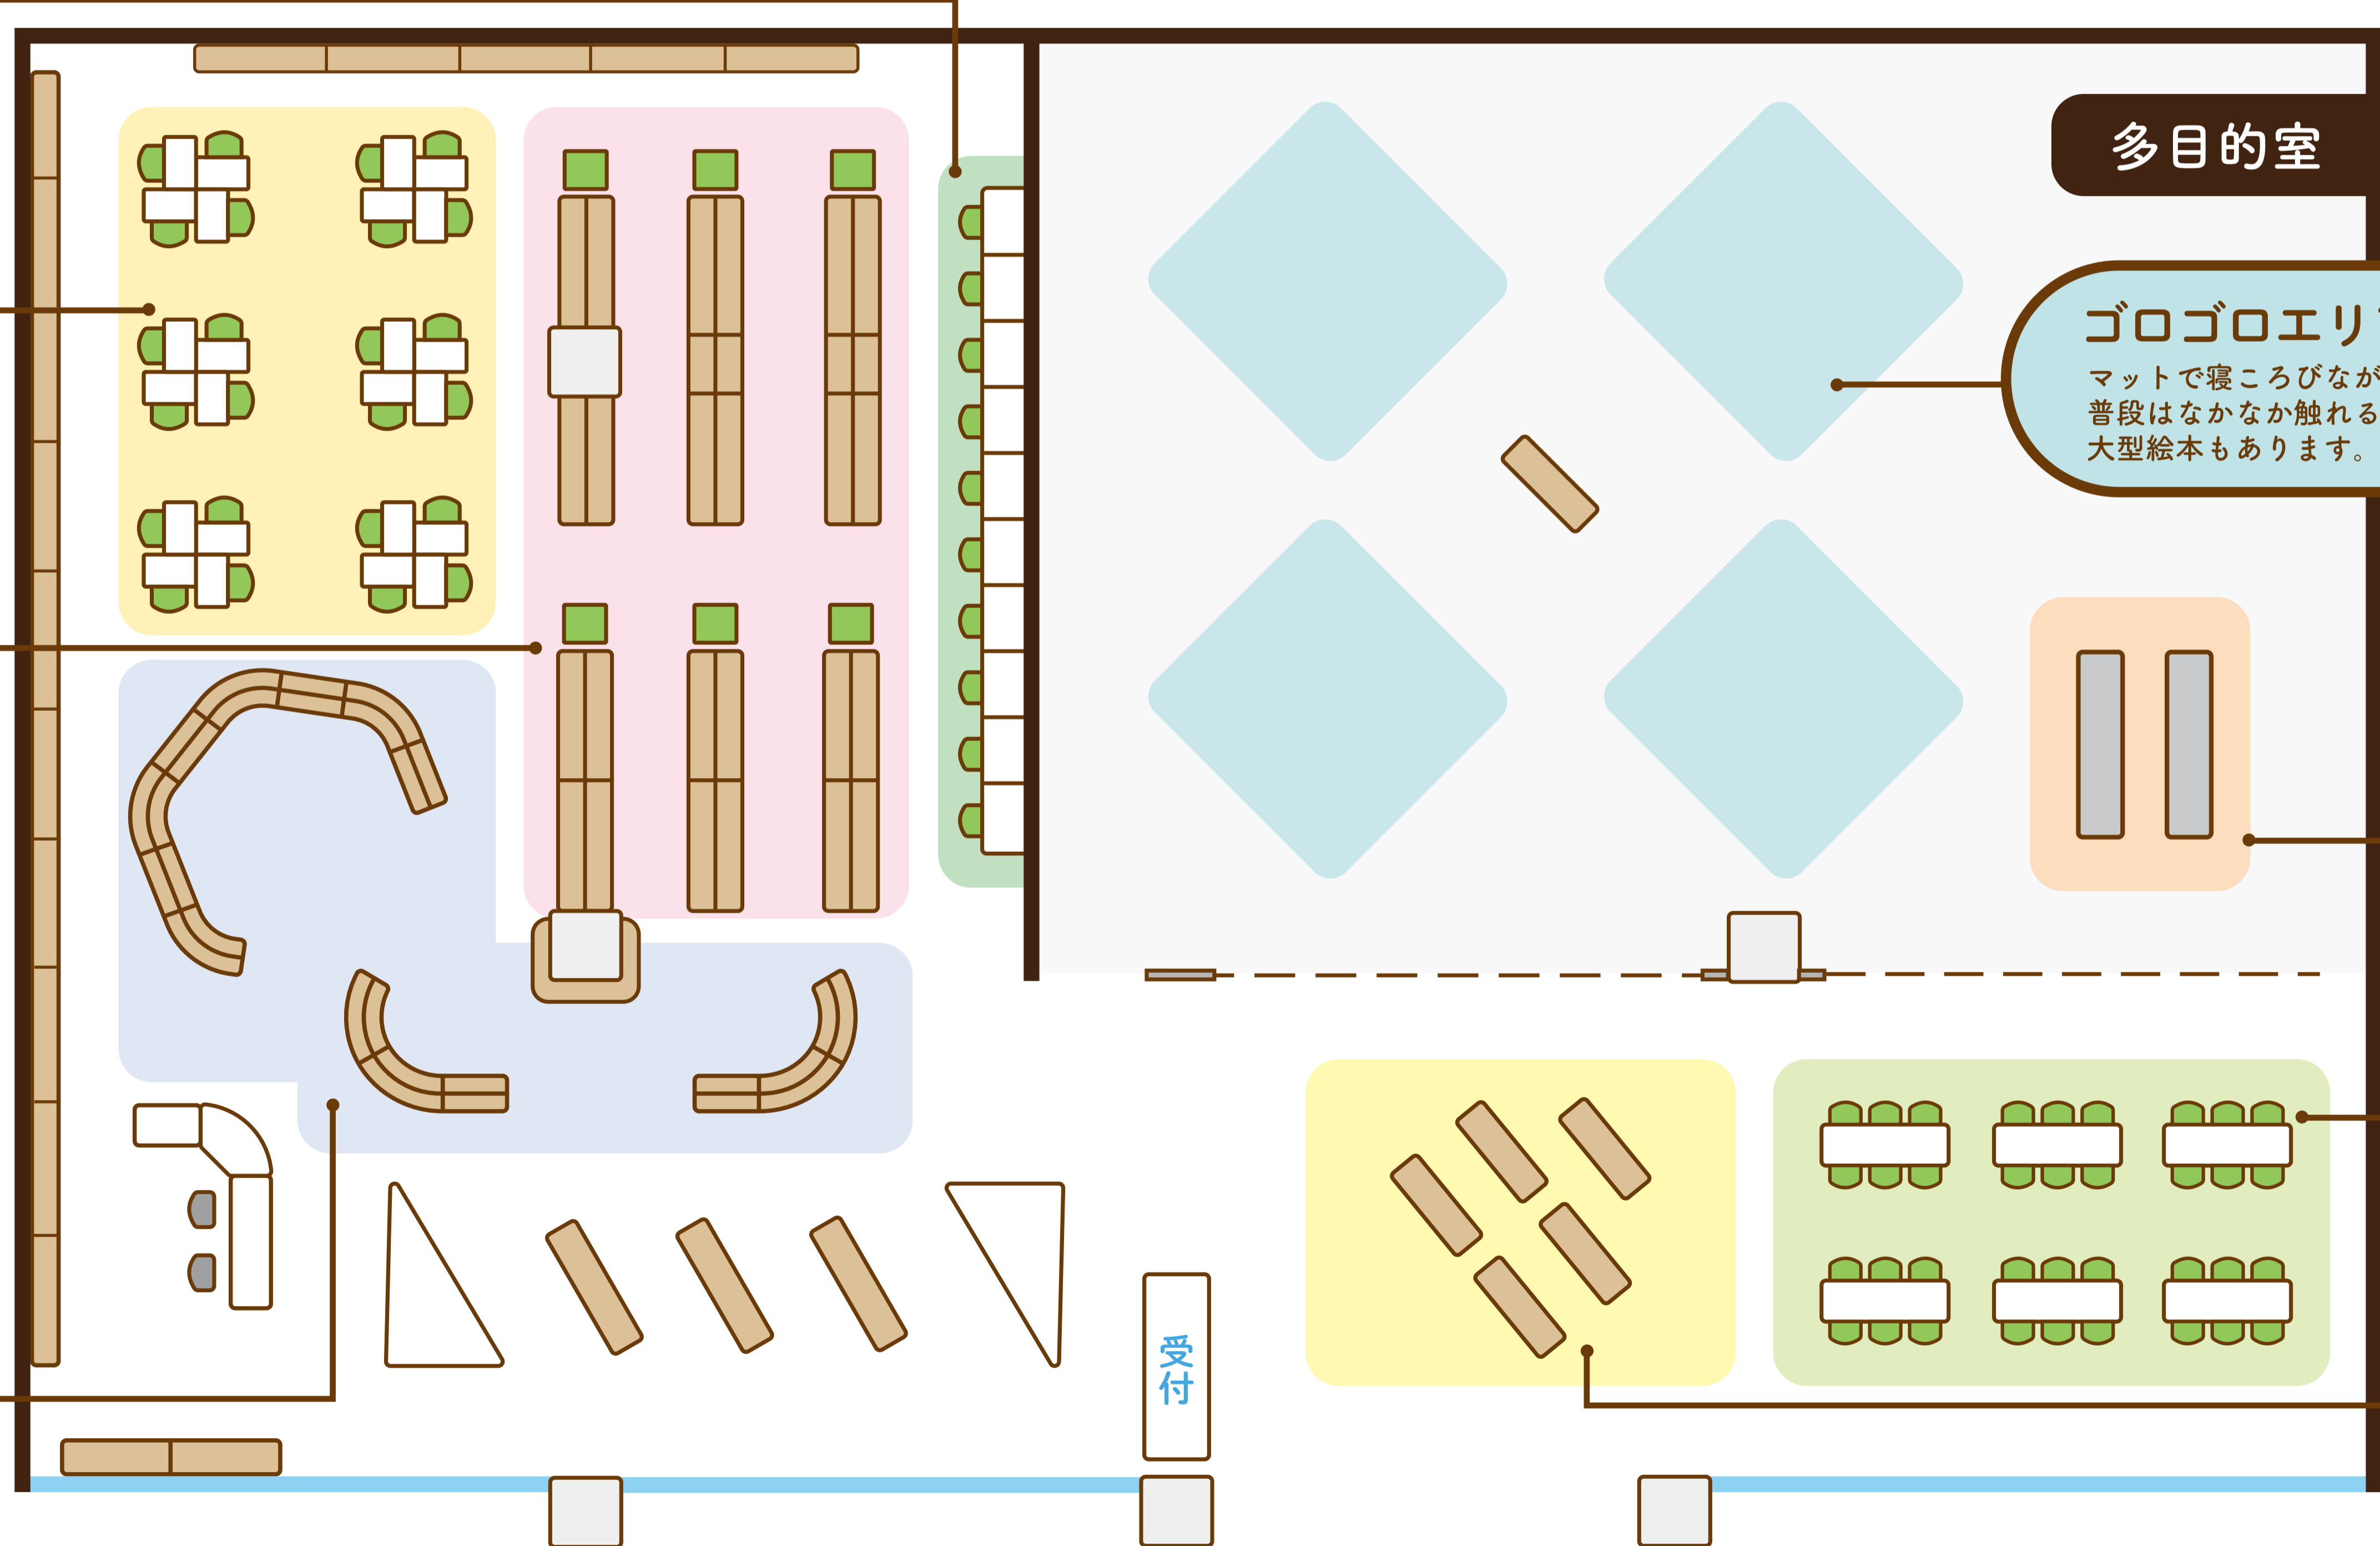

案内図

開設日

土曜日・日曜日・祝日
夏休み・春休みの一部

時間

午前9時～
午後5時まで

※月～金曜日及び土曜授業、学校行事がある日については実施しません。

**おはなし会を
開催します**
開催時間：11時・14時

子どもが楽しめるおはなし会を、
ゴロゴロエリアで開催します。
ぜひご参加ください。

学習エリア
1人用の学習机で
集中して勉強する
ことができます。

風車エリア
一人での学習は
もちろん、お友だちと
勉強もできます

**シリーズ本
エリア**
かいけつゾロリなどの
人気のシリーズ本を
読むことができます

絵本エリア
座りながら絵本を
読むことができます

多目的室

ゴロゴロエリア
マットで寝ころびながら本を読めるスペースです。
普段はなかなか触れることのできない
大型絵本もあります。

**子ども
図書コーナー**
季節ごとに
オススメの本を紹介

読書エリア
椅子に座って読書や学習に
集中できるスペースです

わくわくエリア
約1700冊の本がお出迎え。
わくわくする1冊に
出会えます

● トイレは1階東側、授乳室は1階西側(相談室)にあります。
● わくわくエリアの本は、スーパーベルクス様から寄付をいただき、購入しました。