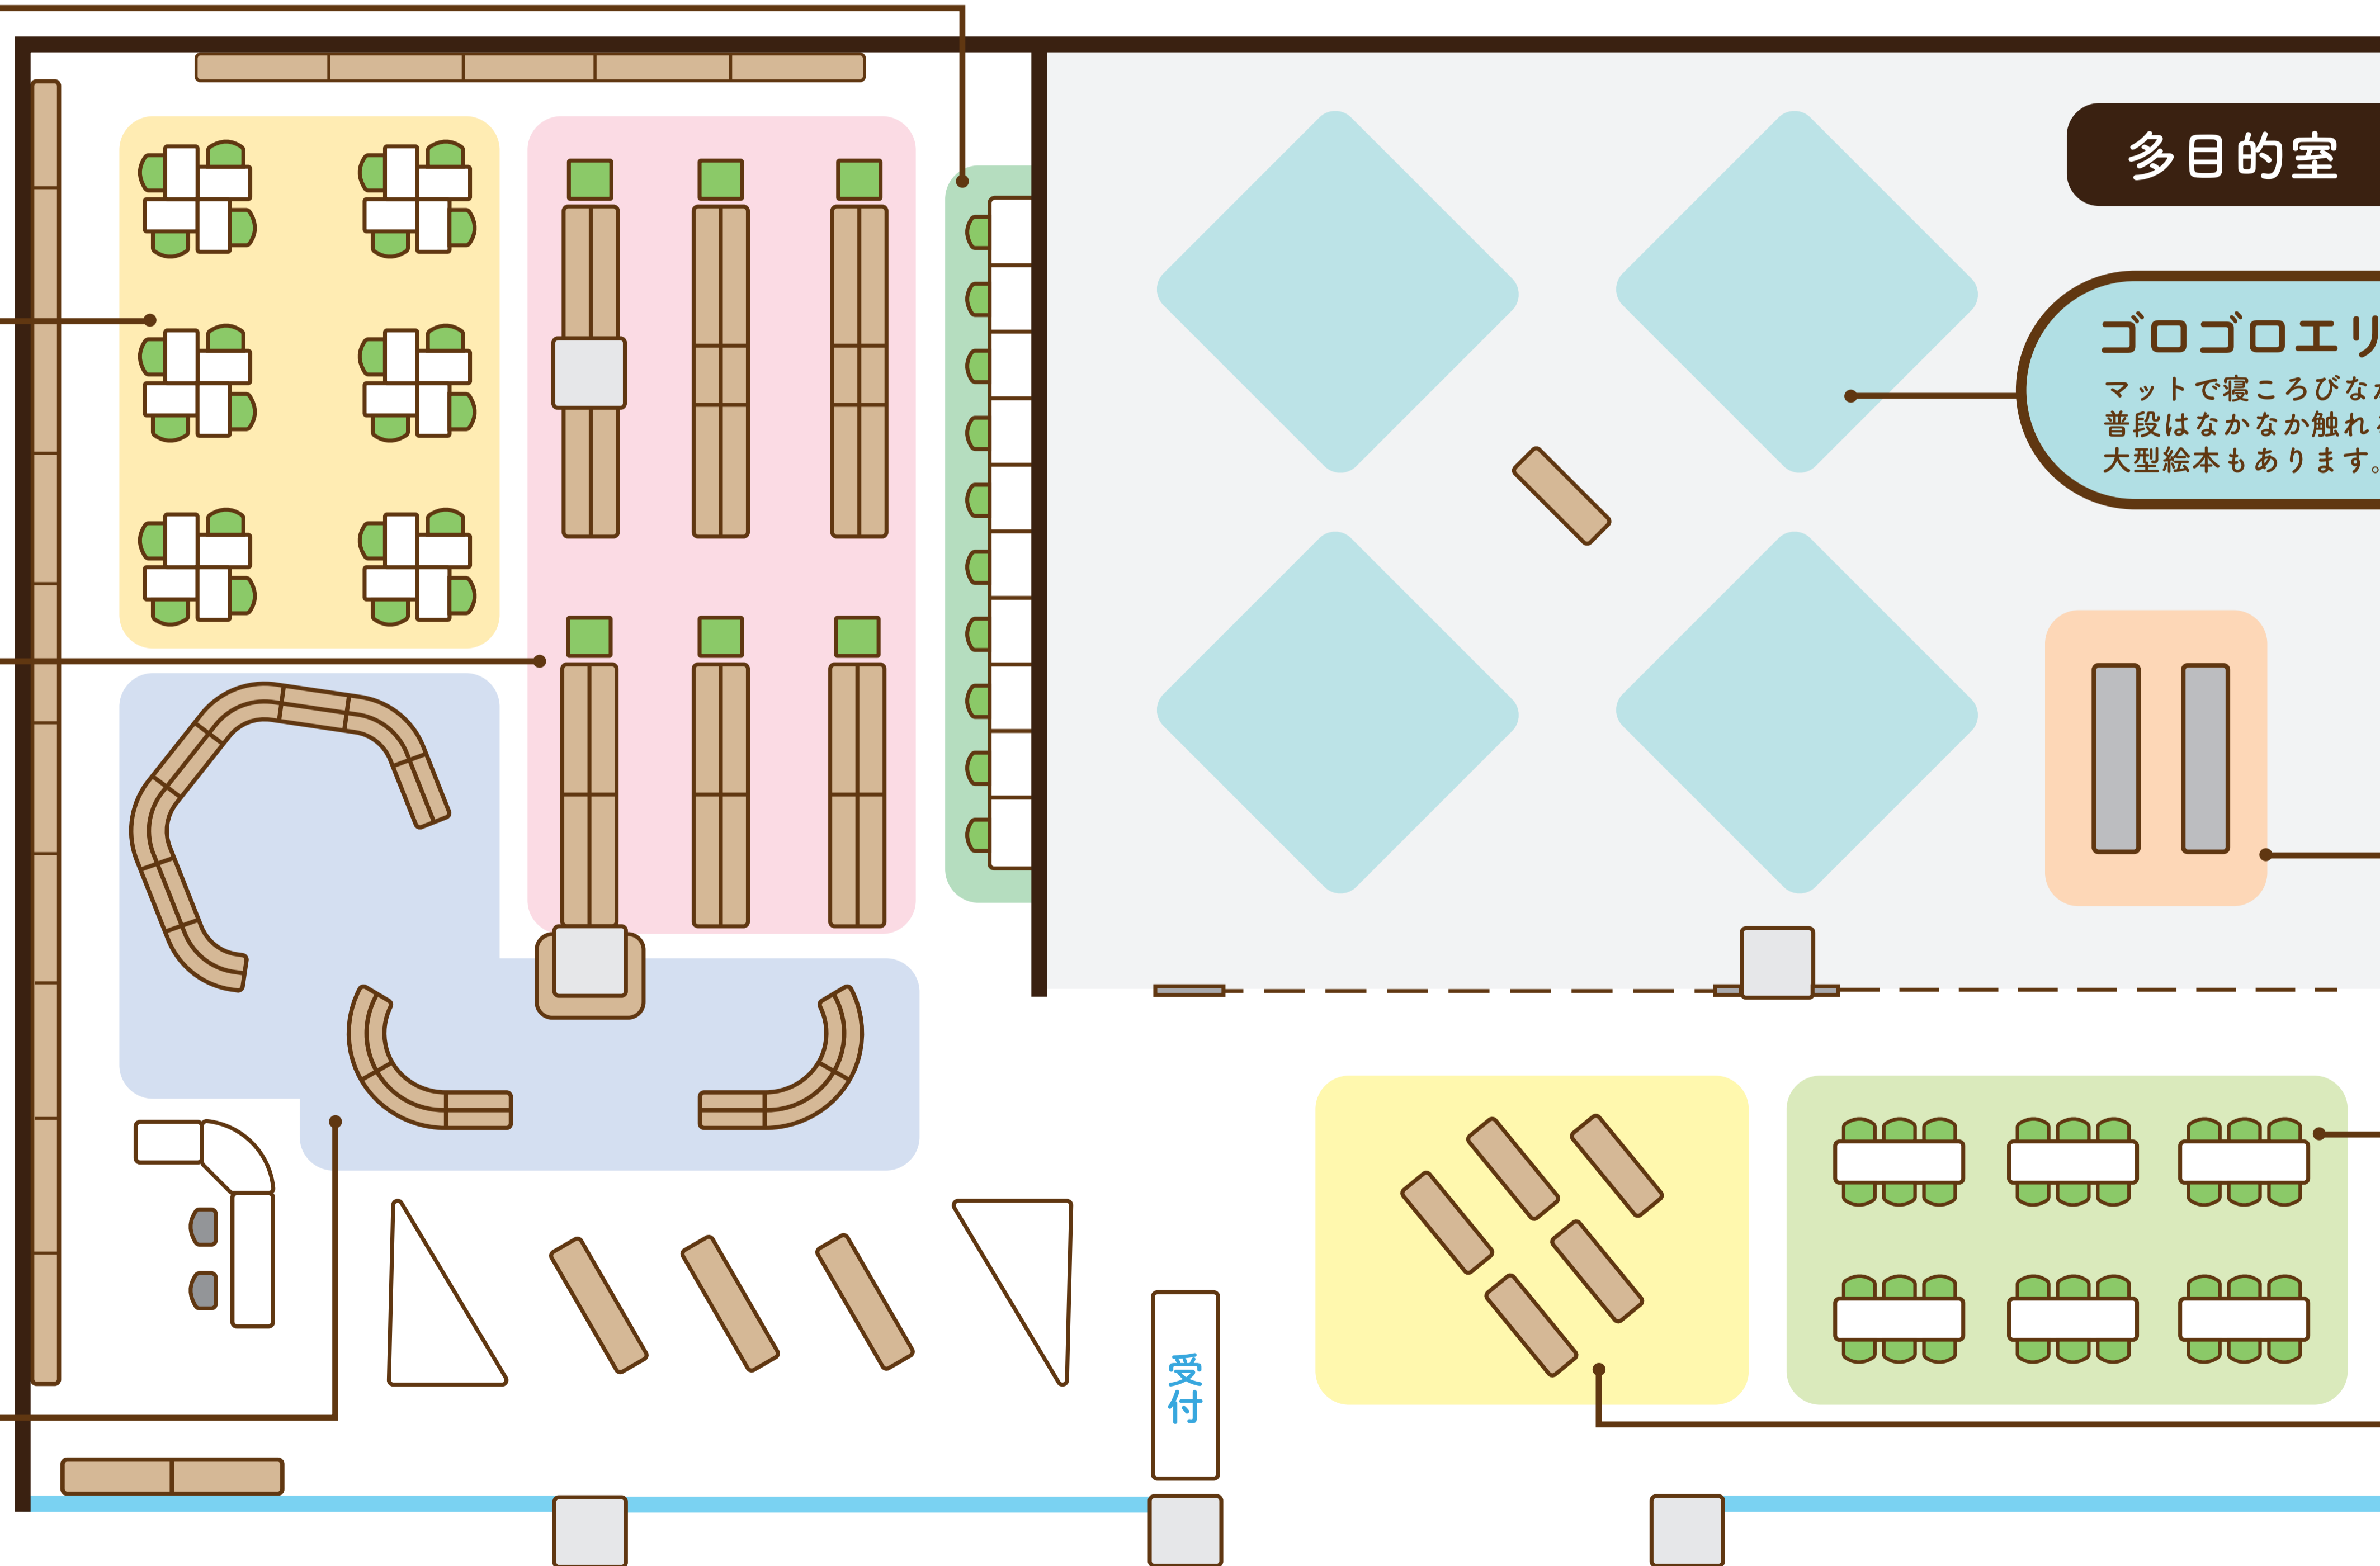

# 案内図

開設日

土曜日・日曜日・祝日  
 ■ 8月15日(月)～19日(金)  
 ■ 3月26日(日)～31日(金)

時間

午前9時～  
午後5時まで

※月～金曜日及び土曜授業、学校行事がある日については実施しません。

**おはなし会を開催します**  
 開催時間：10時・14時

子どもが楽しめるおはなし会を、ゴロゴロエリアで開催します。ぜひご参加ください。

**学習エリア**  
 1人用の学習机で集中して勉強することができます。

**風車エリア**  
 一人での学習はもちろん、お友だちと勉強もできます。

**シリーズ本エリア**  
 かいけつゾロリなどの人気のシリーズ本を読むことができます。

**絵本エリア**  
 座りながら絵本を読むことができます。

**多目的室**

**ゴロゴロエリア**  
 マットで寝ころびながら本を読めるスペースです。普段はなかなか触れることのできない大型絵本もあります。

**子ども  
図書コーナー**  
 季節ごとにオススメの本を紹介

**読書エリア**  
 椅子に座って読書や学習に集中できるスペースです

**わくわくエリア**  
 約1700冊の本がお出迎え。わくわくする1冊に出会えます

● トイレは1階東側、授乳室は1階西側(相談室)にあります。  
 ● わくわくエリアの本は、スーパーベルクス様から寄付をいただき、購入しました。