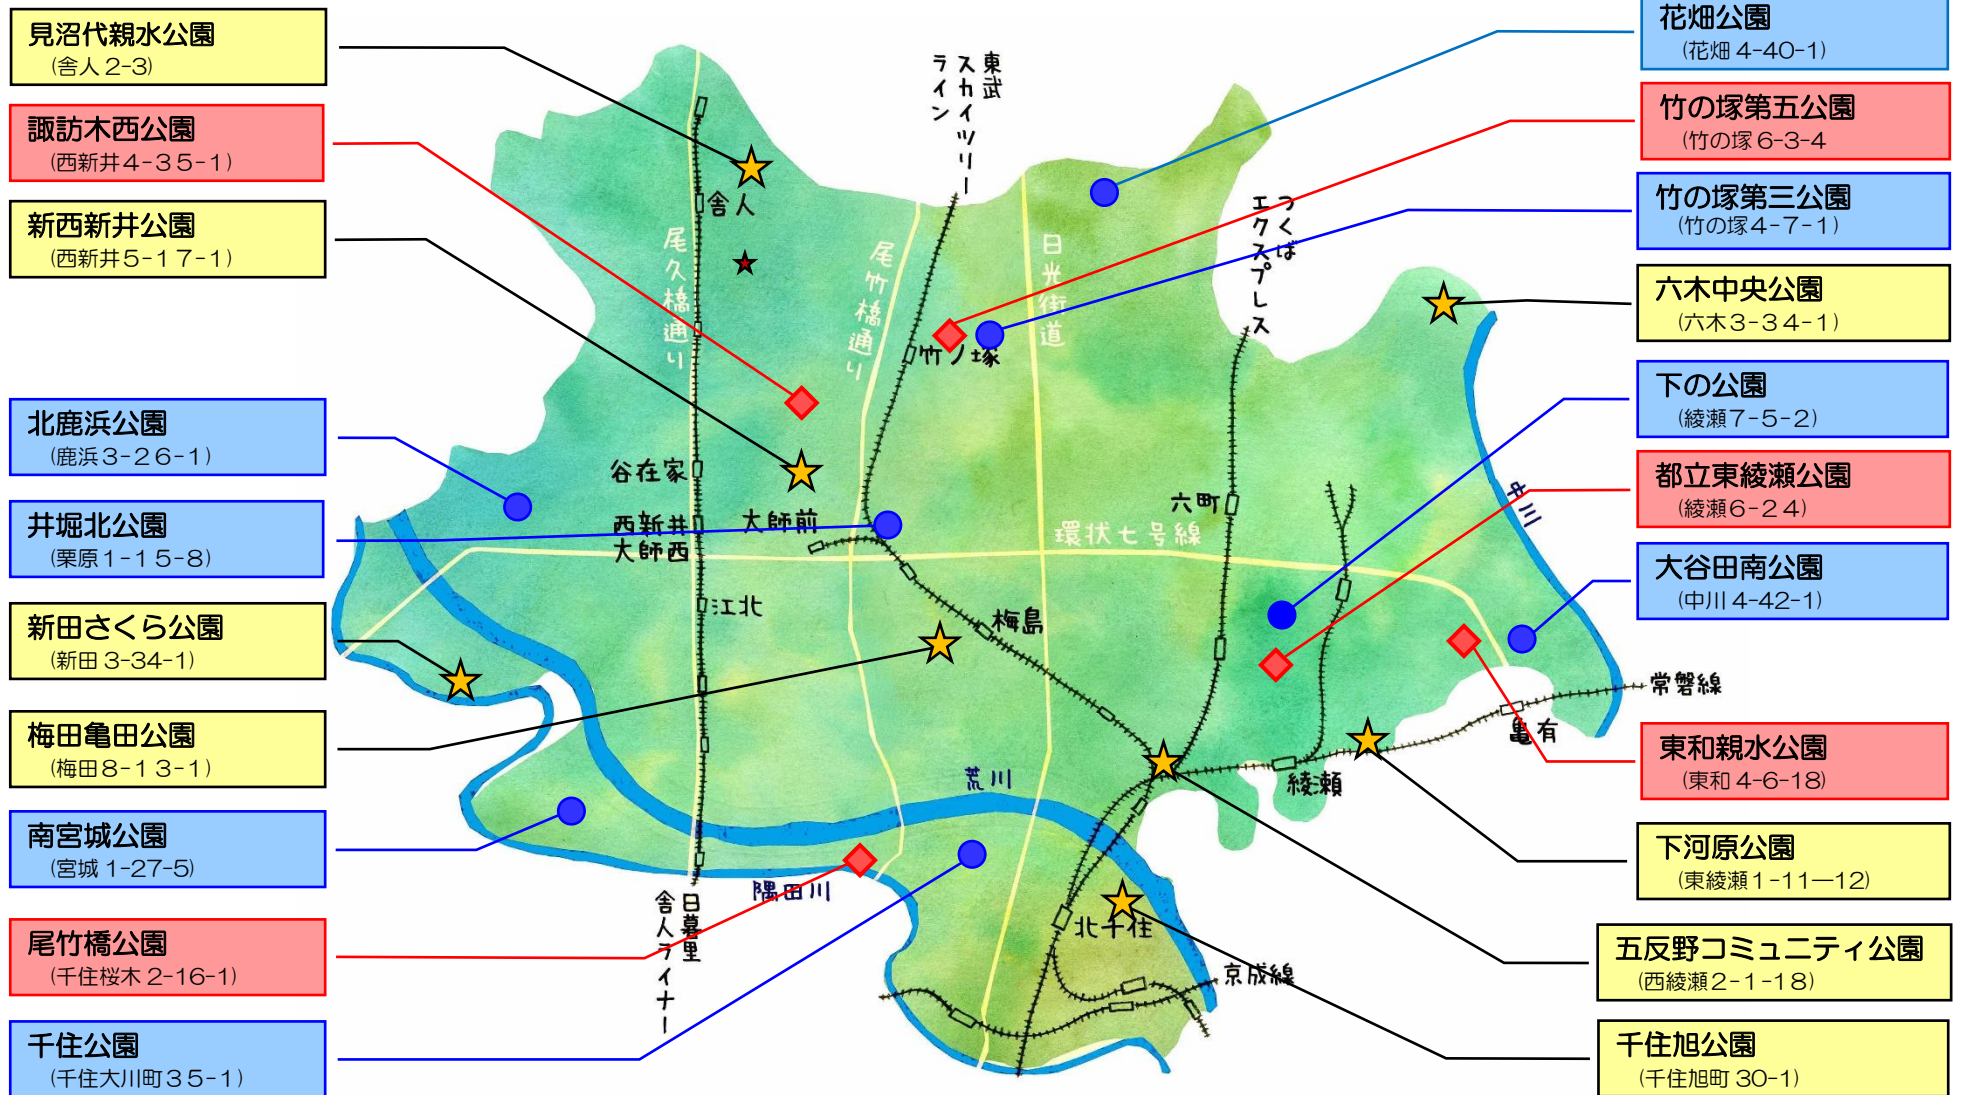

# じゃぶじゃぶ池案内図

例年7月中旬から9月上旬までオープン!

開設時間・・・9:00～13:00

※ 週休日はじゃぶじゃぶ池ごとに異なりますので、下図をご確認ください。※

- ★ お休み無し
- 月曜日お休み
- ◆ 火曜日お休み

※ 週休日が祝日の場合、開設します

★ 都立舎人公園のじゃぶじゃぶ池については、舎人公園サービスセンターへお問い合わせください。

足立区 都市建設部